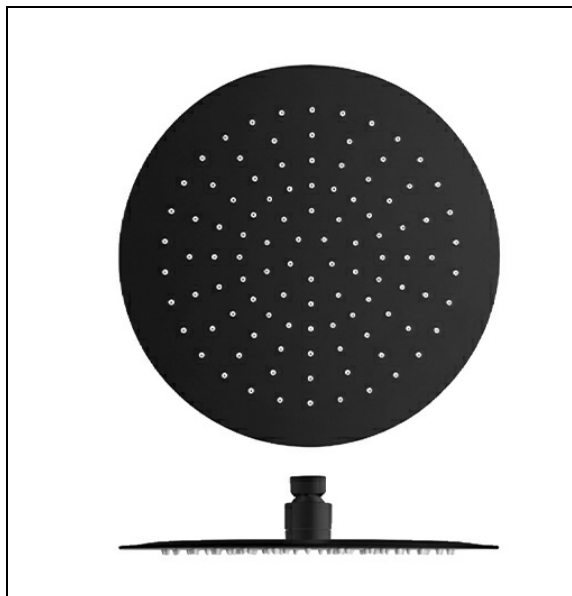

PD95313 : Pomme de douche Sandwich® ronde  
SANDWICH

CRISTINA  
RUBINETTERIE  
ondyna

## Caractéristiques

- ø 30 cm, inox 304, épaisseur totale 4 mm
- Fonctionne à partir de 1 bar de pression
- Garantie 8 ans