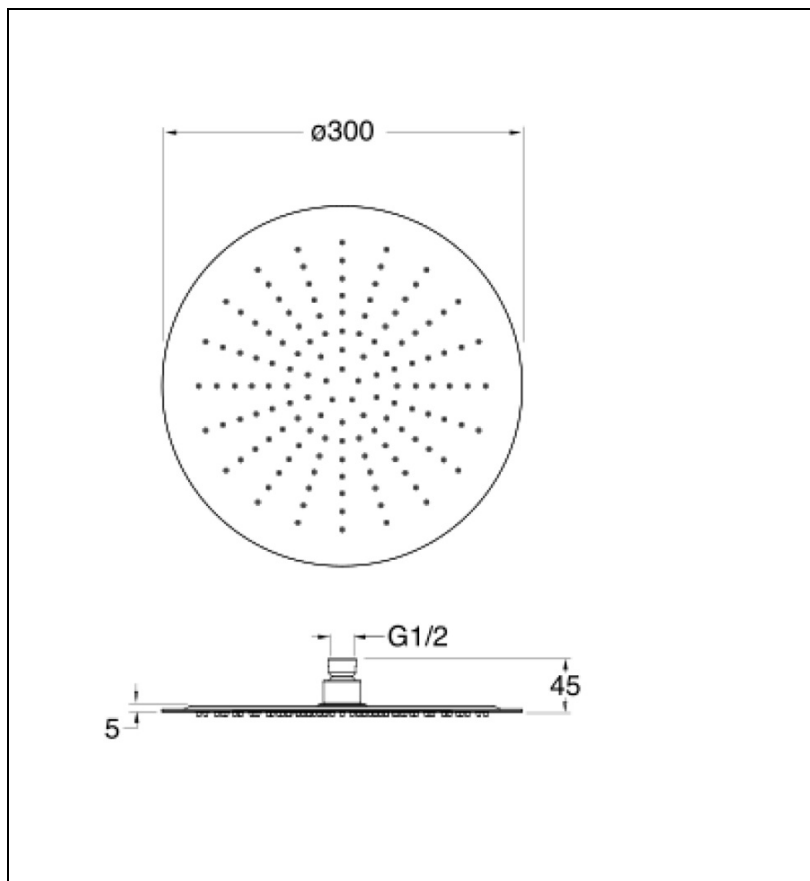

PD95313 : Pomme de douche Sandwich® ronde
SANDWICH

CRISTINA
RUBINETTERIE
ondyna

Caractéristiques

- ø 30 cm, inox 304, épaisseur totale 4 mm,
- Fonctionne à partir de 1 bar de pression
- Garantie 8 ans