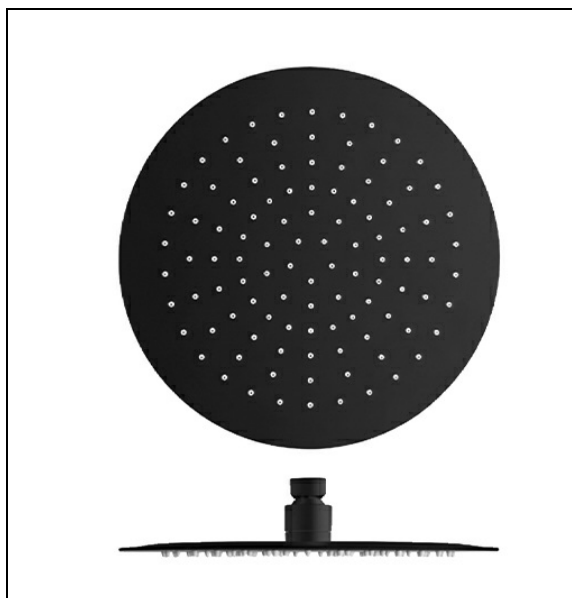

PD95313 : Pomme de douche Sandwich® ronde
SANDWICH

CRISTINA
RUBINETTERIE
ondyna

Caractéristiques

- ø 30 cm, inox 304, épaisseur totale 4 mm,
- Fonctionne à partir de 1 bar de pression
- Garantie 8 ans