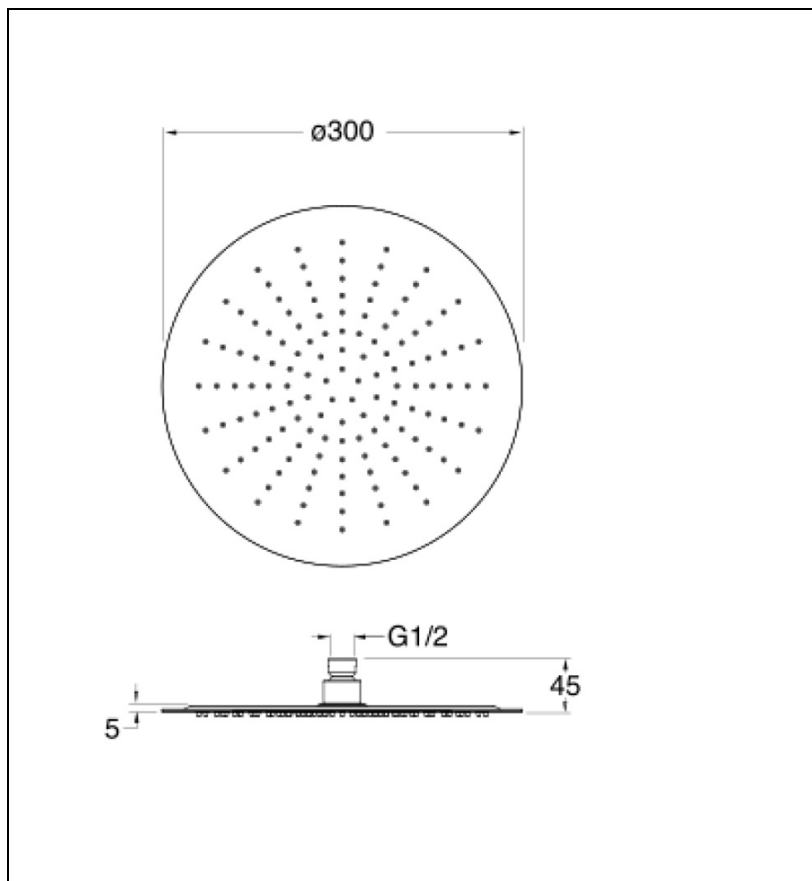

PD95313 : Pomme de douche Sandwich® ronde  
SANDWICH

CRISTINA  
RUBINETTERIE  
ondyna

## Caractéristiques

- ø 30 cm, inox 304, épaisseur totale 4 mm
- Fonctionne à partir de 1 bar de pression
- Garantie 8 ans