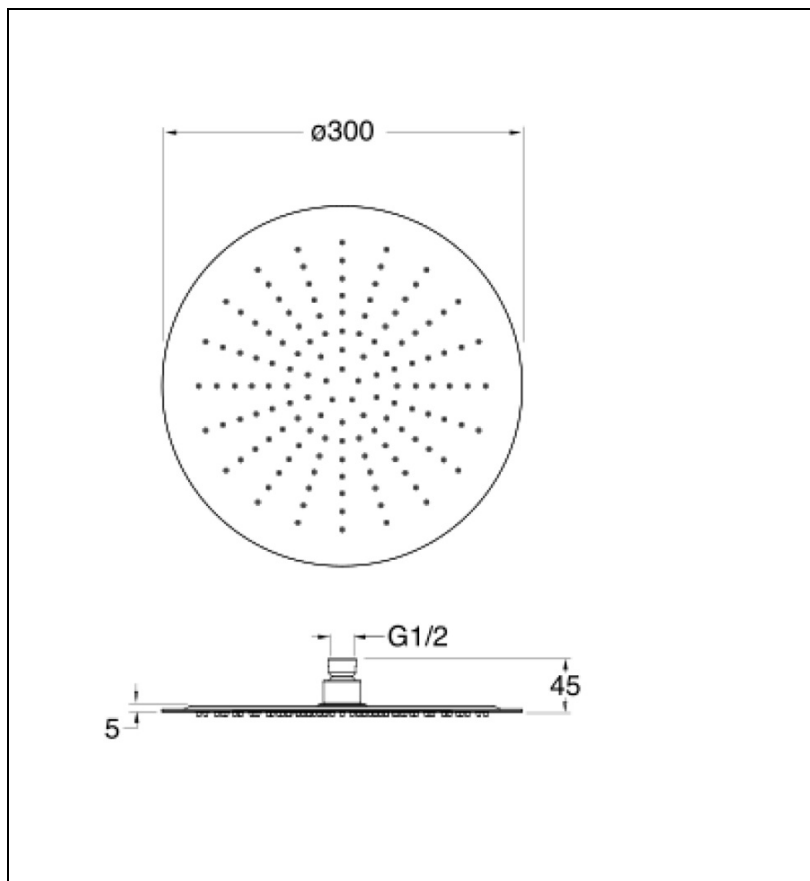

PD95324 : Pomme de douche Sandwich® ronde
SANDWICH

CRISTINA
RUBINETTERIE
ondyna

Caractéristiques

- ø 30 cm, inox 304, épaisseur totale 4 mm
- Fonctionne à partir de 1 bar de pression
- Garantie 8 ans