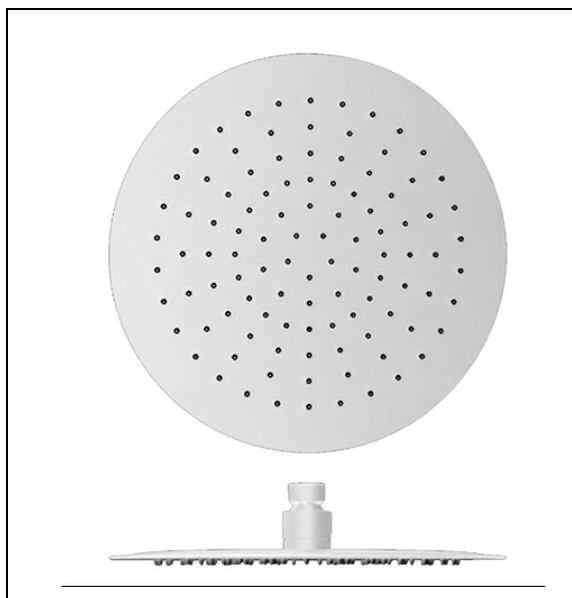

PD95324 : Pomme de douche Sandwich® ronde
SANDWICH

CRISTINA
RUBINETTERIE
ondyna

Caractéristiques

- ø 30 cm, inox 304, épaisseur totale 4 mm
- Fonctionne à partir de 1 bar de pression
- Garantie 8 ans