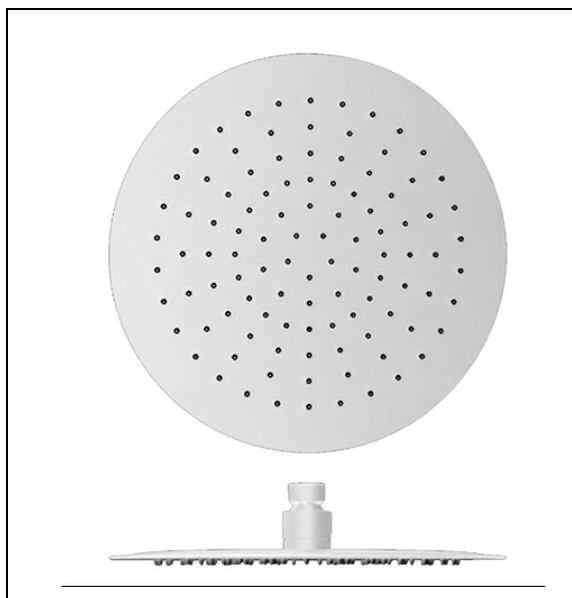

PD95324 : Pomme de douche Sandwich® ronde
SANDWICH

CRISTINA
RUBINETTERIE
ondyna

Caractéristiques

- ø 30 cm, inox 304, épaisseur totale 4 mm,
- Fonctionne à partir de 1 bar de pression
- Garantie 8 ans