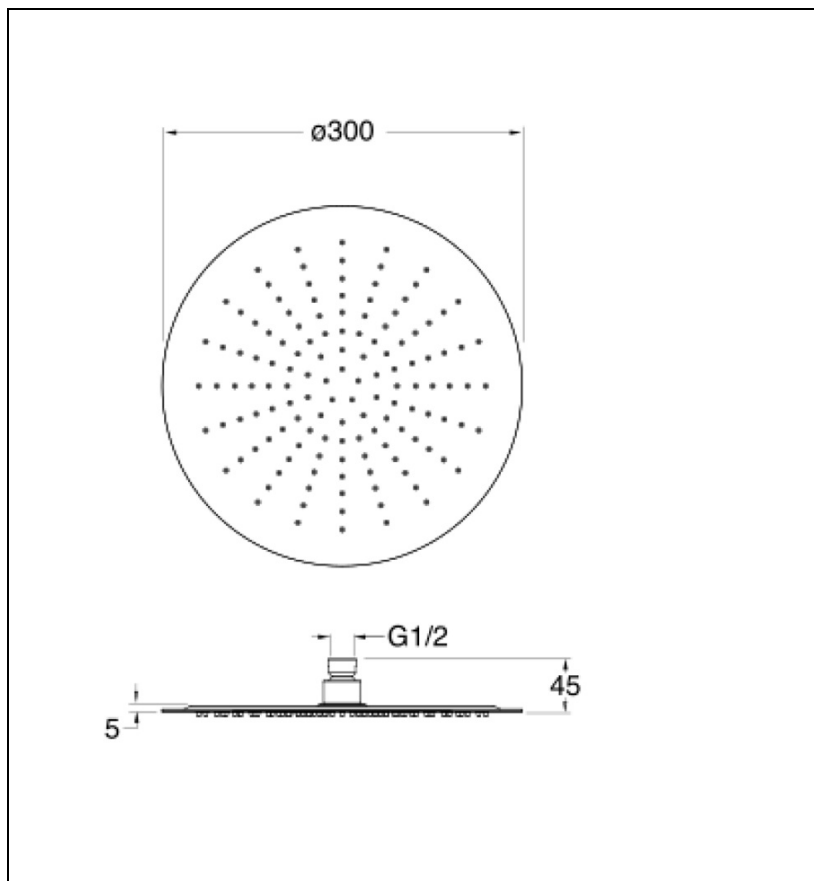

PD95324 : Pomme de douche Sandwich® ronde
SANDWICH

CRISTINA
RUBINETTERIE
ondyna

Caractéristiques

- ø 30 cm, inox 304, épaisseur totale 4 mm,
- Fonctionne à partir de 1 bar de pression
- Garantie 8 ans