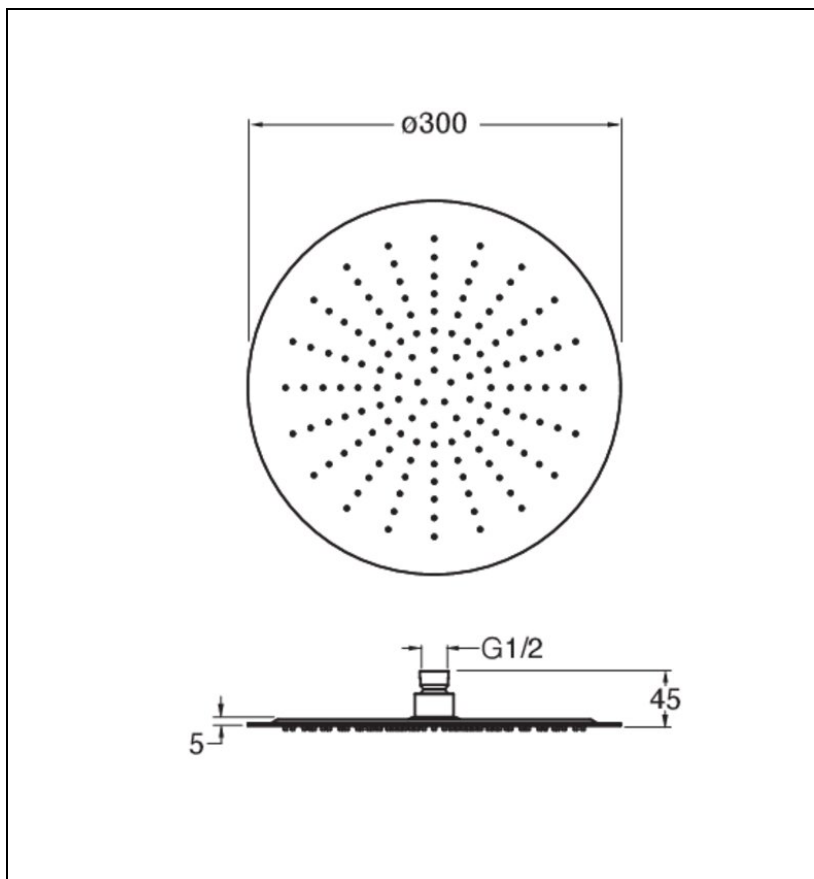

PD95334I : POMME DE DOUCHE SANDWICH INOX  
RONDE 30 OR ROSE BROSSÉ HYDROTHERAPIE

CRISTINA  
RUBINETTERIE  
ondyna

## Caractéristiques

- Douche de tête Sandwich® inox 304
- Diamètre 30 mm
- Garantie 8 ans