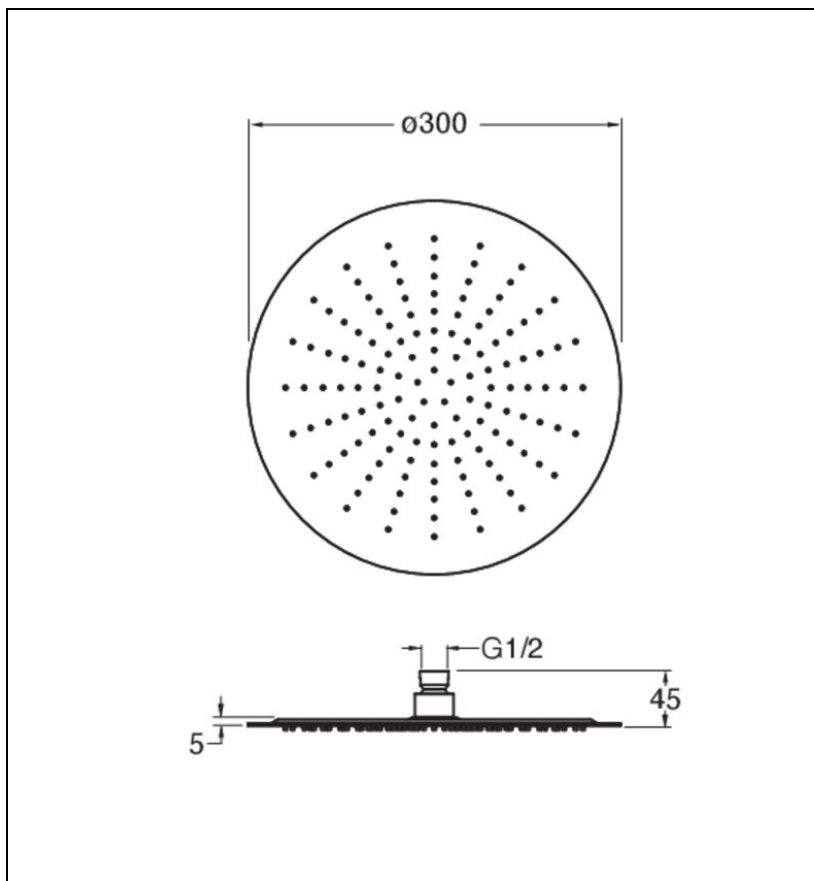

PD95334I : POMME DE DOUCHE SANDWICH INOX
RONDE 30 OR ROSE BROSSÉ HYDROTHERAPIE

CRISTINA
RUBINETTERIE
ondyna

Caractéristiques

- Douche de tête Sandwich® inox 304
- Largeur 340 mm
- Diamètre 30 mm
- Garantie 8 ans