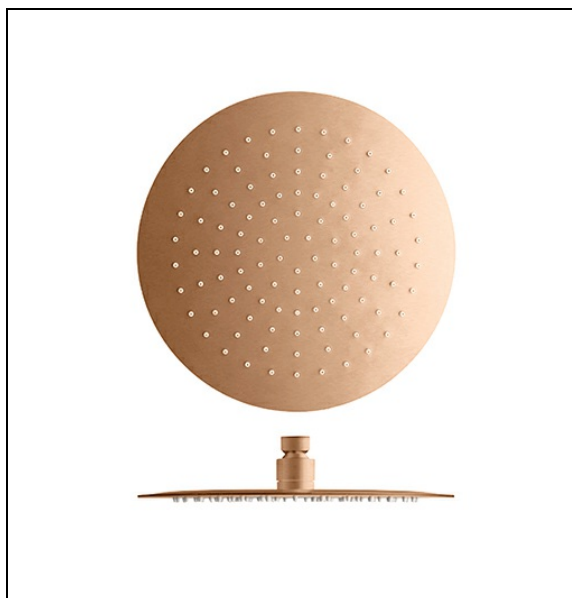

PD95334I : POMME DE DOUCHE SANDWICH INOX
RONDE 30 OR ROSE BROSSÉ HYDROTHERAPIE

CRISTINA
RUBINETTERIE
ondyna

Caractéristiques

- Douche de tête Sandwich® inox 304
- Largeur 340 mm
- Diamètre 30 mm
- Garantie 8 ans