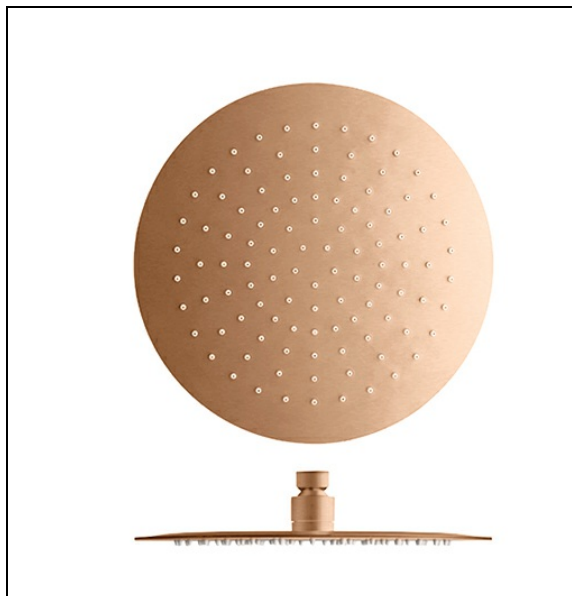

PD95334P : Pomme de douche Sandwich® ronde  
SANDWICH

CRISTINA  
RUBINETTERIE  
ondyna

## Caractéristiques

- ø 30 cm, inox 304, épaisseur totale 4 mm
- Fonctionne à partir de 1 bar de pression
- Garantie 8 ans