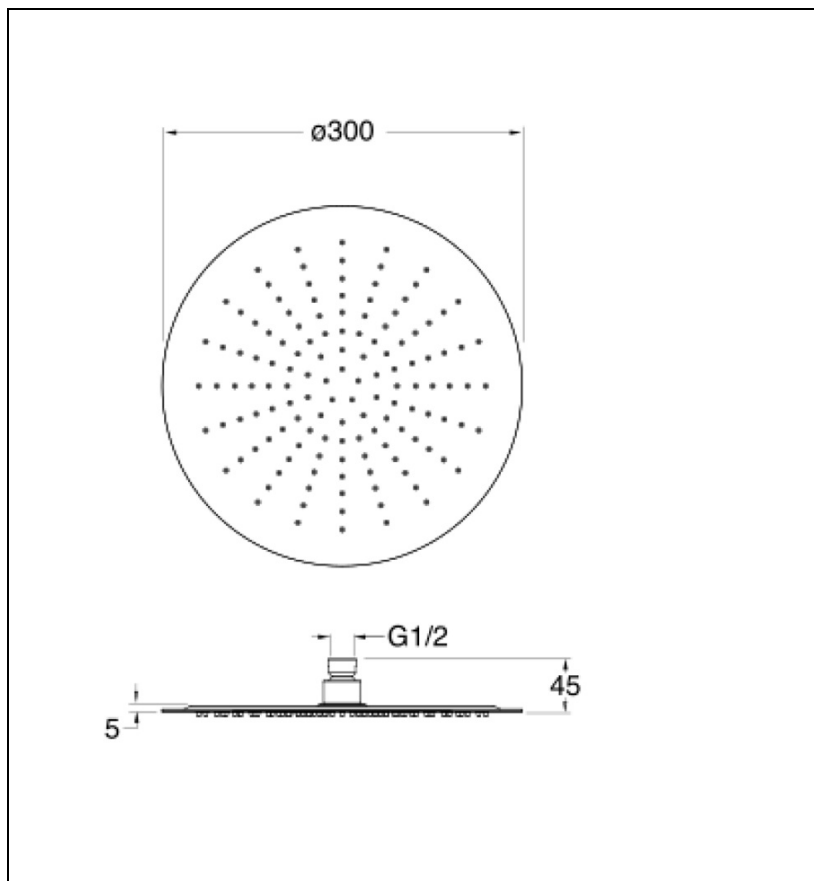

PD95334P : Pomme de douche Sandwich® ronde  
SANDWICH

CRISTINA  
RUBINETTERIE  
ondyna

## Caractéristiques

- ø 30 cm, inox 304, épaisseur totale 4 mm
- Fonctionne à partir de 1 bar de pression
- Garantie 8 ans