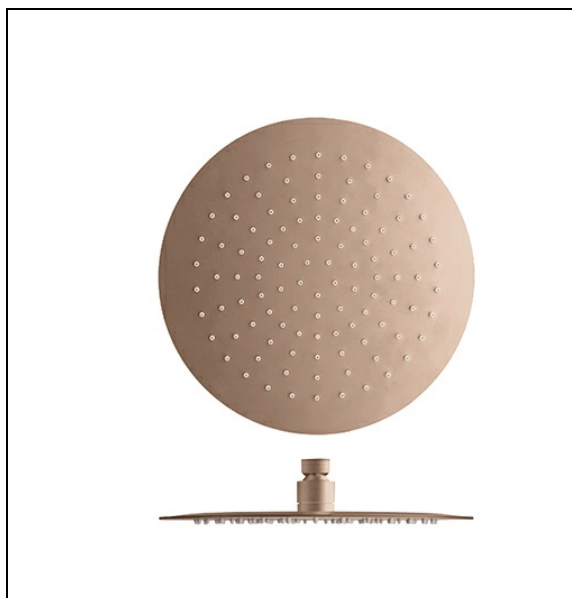

PD95346P : Pomme de douche Sandwich® ronde
SANDWICH

CRISTINA
RUBINETTERIE
ondyna

Caractéristiques

- ø 30 cm, inox 304, épaisseur totale 4 mm,
- Fonctionne à partir de 1 bar de pression
- Garantie 8 ans