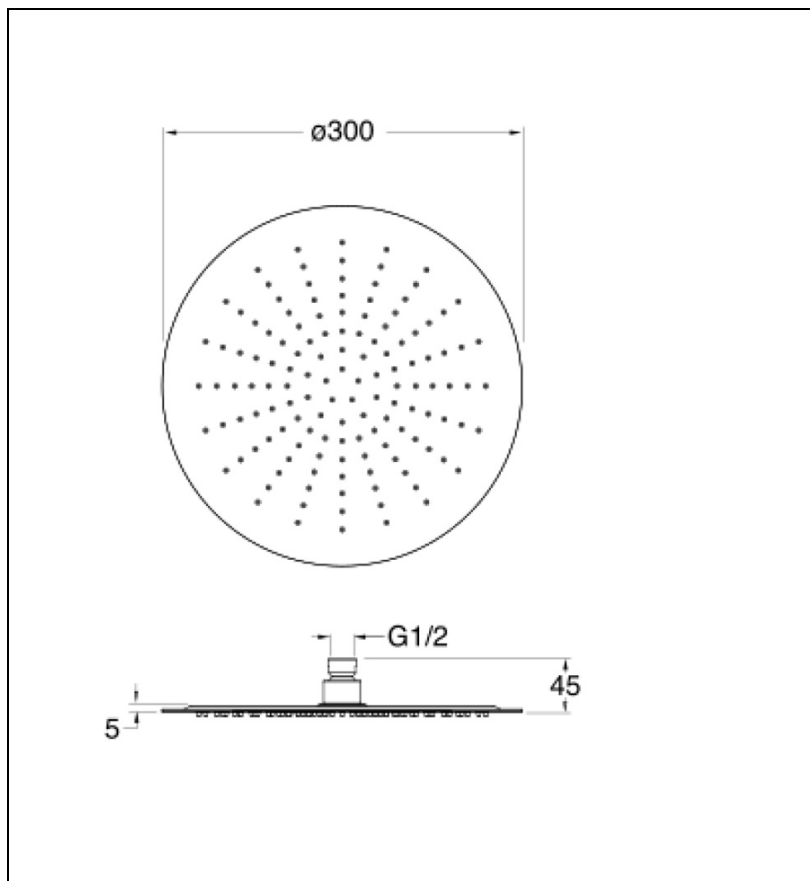

PD95346P : Pomme de douche Sandwich® ronde
SANDWICH

CRISTINA
RUBINETTERIE
ondyna

Caractéristiques

- ø 30 cm, inox 304, épaisseur totale 4 mm,
- Fonctionne à partir de 1 bar de pression
- Garantie 8 ans