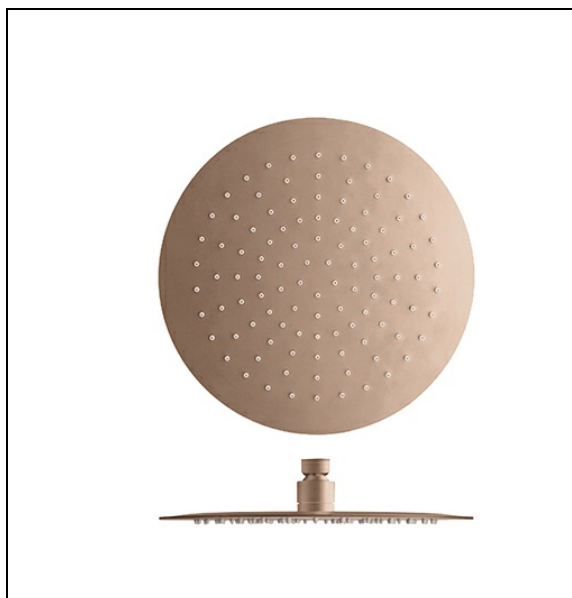

PD95346P : Pomme de douche Sandwich® ronde
SANDWICH

CRISTINA
RUBINETTERIE
ondyna

Caractéristiques

- ø 30 cm, inox 304, épaisseur totale 4 mm
- Fonctionne à partir de 1 bar de pression
- Garantie 8 ans