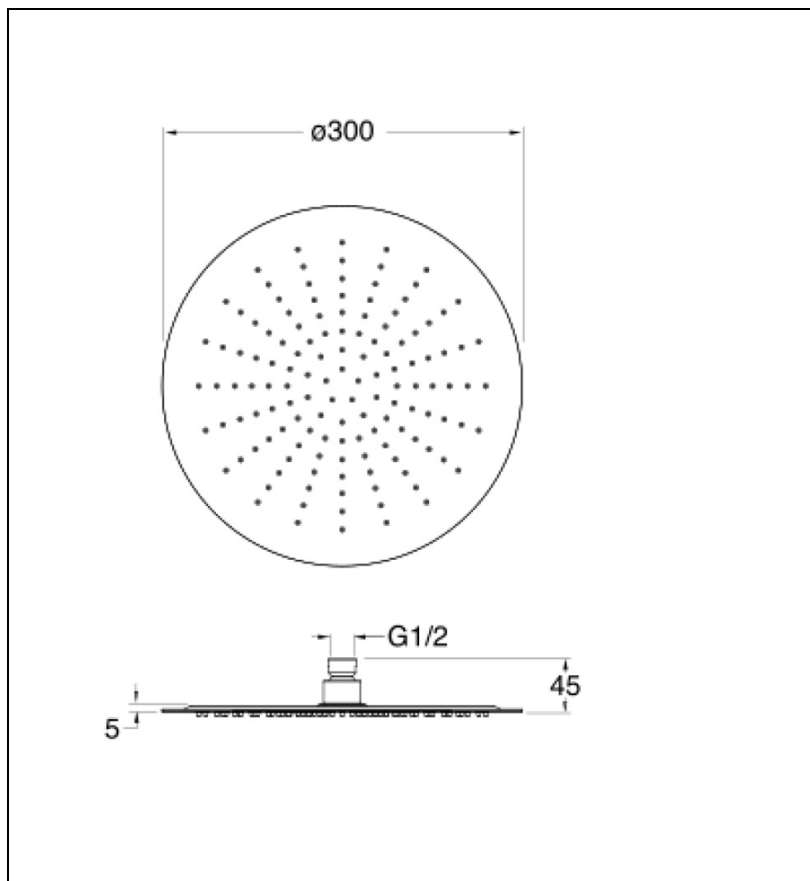

PD95346P : Pomme de douche Sandwich® ronde
SANDWICH

CRISTINA
RUBINETTERIE
ondyna

Caractéristiques

- ø 30 cm, inox 304, épaisseur totale 4 mm
- Fonctionne à partir de 1 bar de pression
- Garantie 8 ans