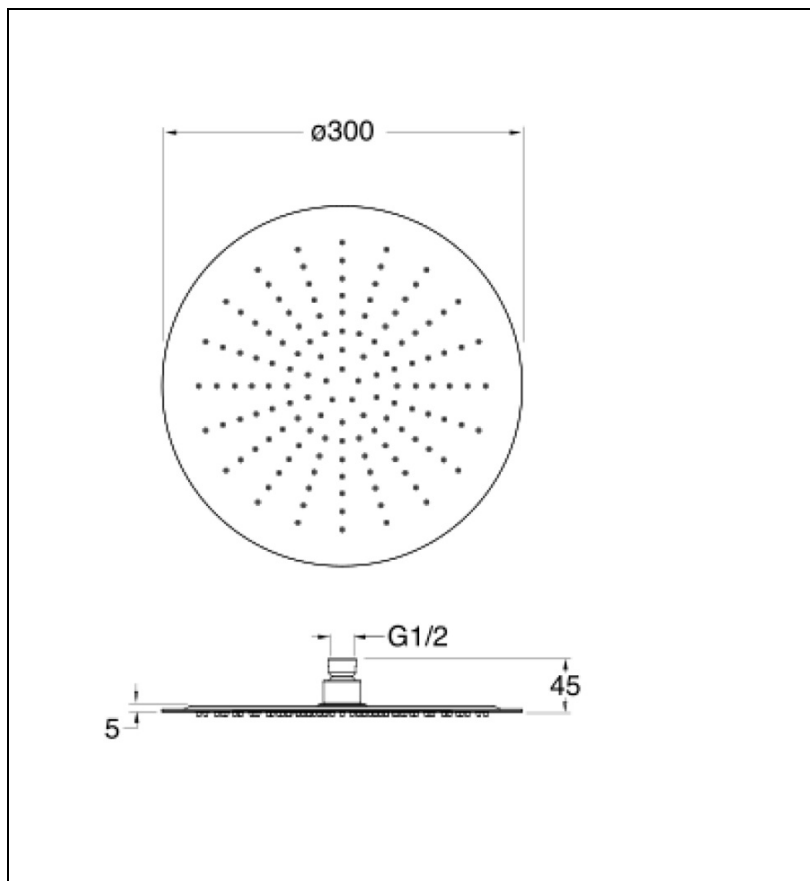

PD95351 : Pomme de douche Sandwich® ronde  
SANDWICH

## Caractéristiques

- ø 30 cm, inox 304, épaisseur totale 4 mm
- Fonctionne à partir de 1 bar de pression
- Garantie 8 ans