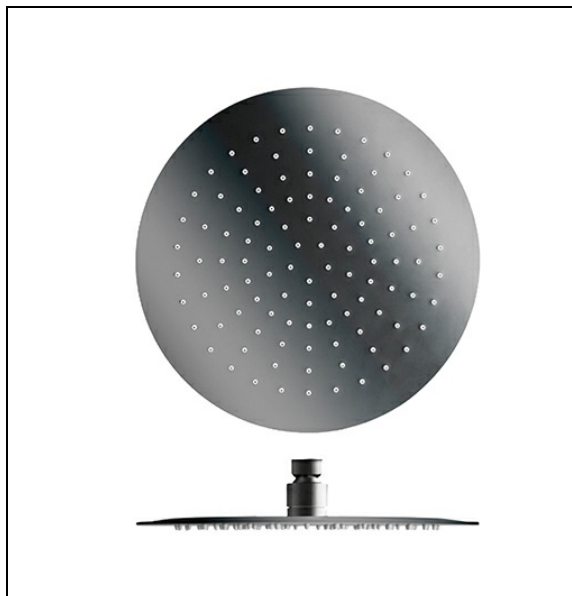

PD95372 : Pomme de douche Sandwich® ronde
SANDWICH

CRISTINA
RUBINETTERIE
ondyna

Caractéristiques

- ø 30 cm, inox 304, épaisseur totale 4 mm
- Fonctionne à partir de 1 bar de pression
- Garantie 8 ans