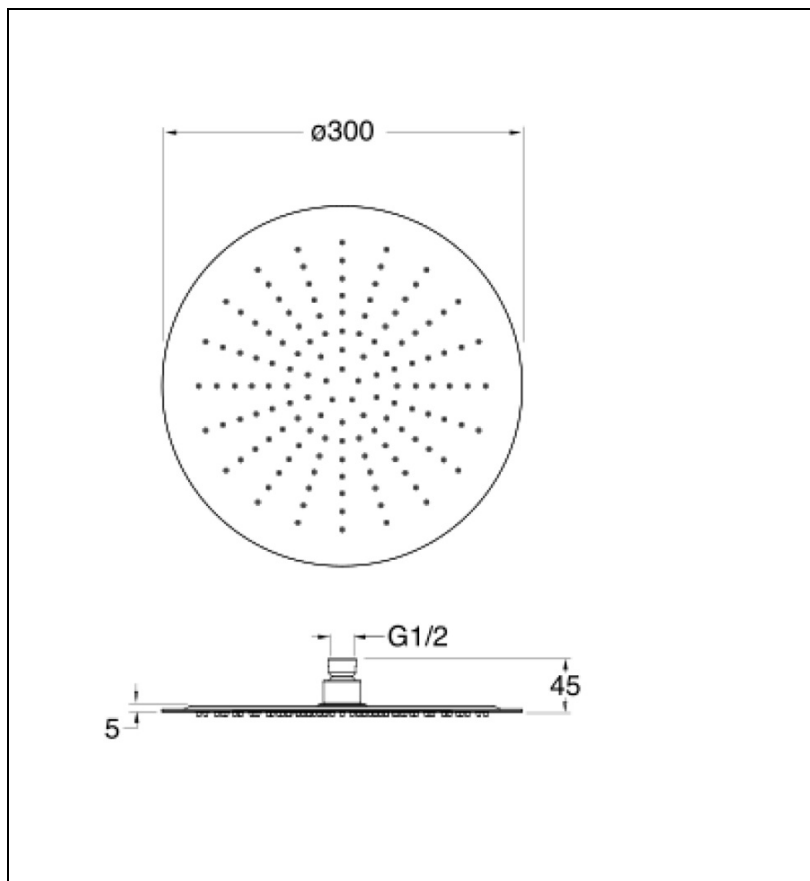

PD95372 : Pomme de douche Sandwich® ronde  
SANDWICH

CRISTINA  
RUBINETTERIE  
ondyna

## Caractéristiques

- ø 30 cm, inox 304, épaisseur totale 4 mm,
- Fonctionne à partir de 1 bar de pression
- Garantie 8 ans