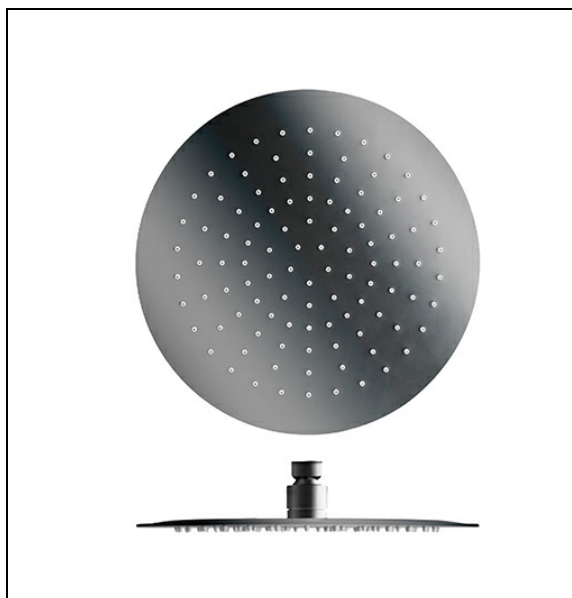

PD95372 : Pomme de douche Sandwich® ronde  
SANDWICH

CRISTINA  
RUBINETTERIE  
ondyna

## Caractéristiques

- ø 30 cm, inox 304, épaisseur totale 4 mm,
- Fonctionne à partir de 1 bar de pression
- Garantie 8 ans