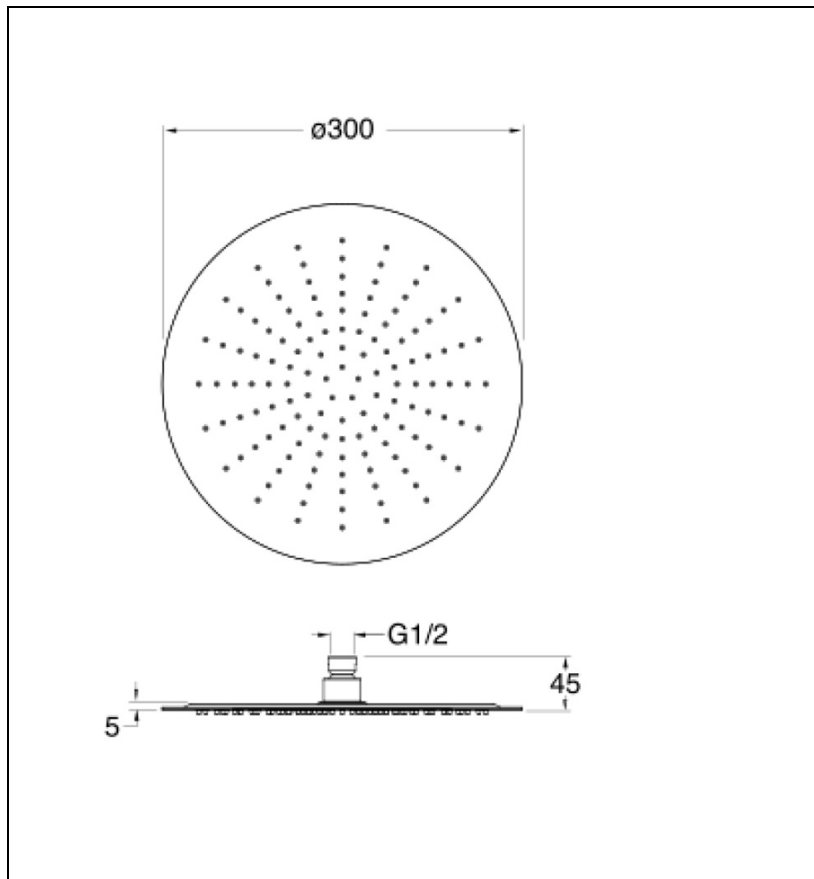

PD95372 : Pomme de douche Sandwich® ronde
SANDWICH

CRISTINA
RUBINETTERIE
ondyna

Caractéristiques

- ø 30 cm, inox 304, épaisseur totale 4 mm
- Fonctionne à partir de 1 bar de pression
- Garantie 8 ans