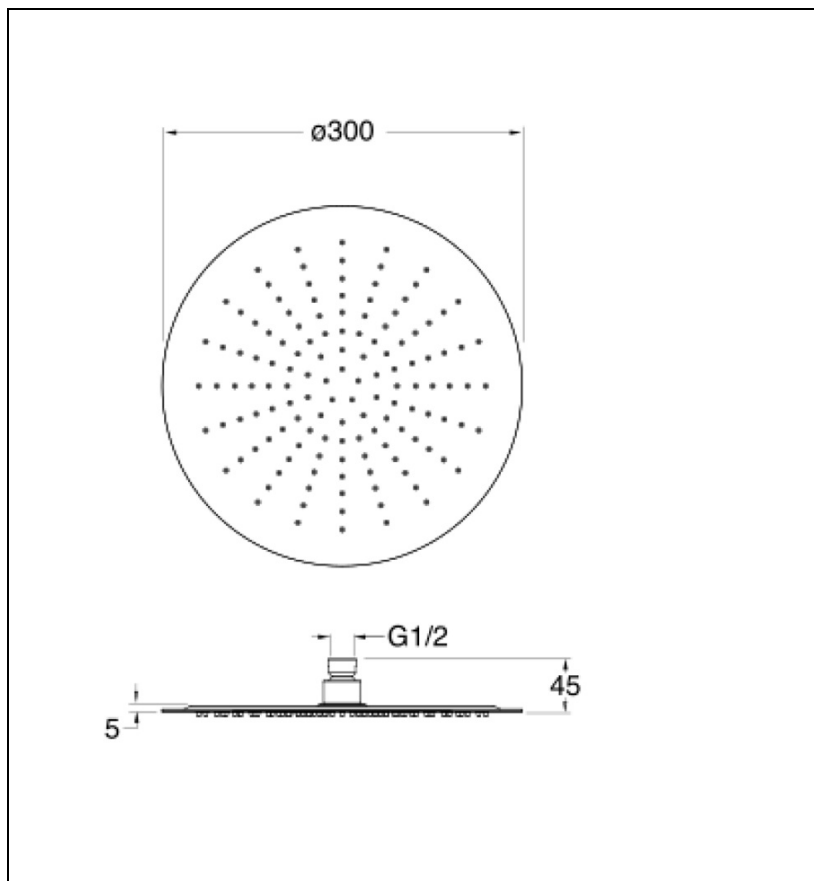

PD95375 : Pomme de douche Sandwich® ronde
SANDWICH

CRISTINA
RUBINETTERIE
ondyna

75 > chromé noir brossé

Caractéristiques

- ø 30 cm, inox 304, épaisseur totale 4 mm
- Fonctionne à partir de 1 bar de pression
- Largeur 340 mm
- Garantie 8 ans