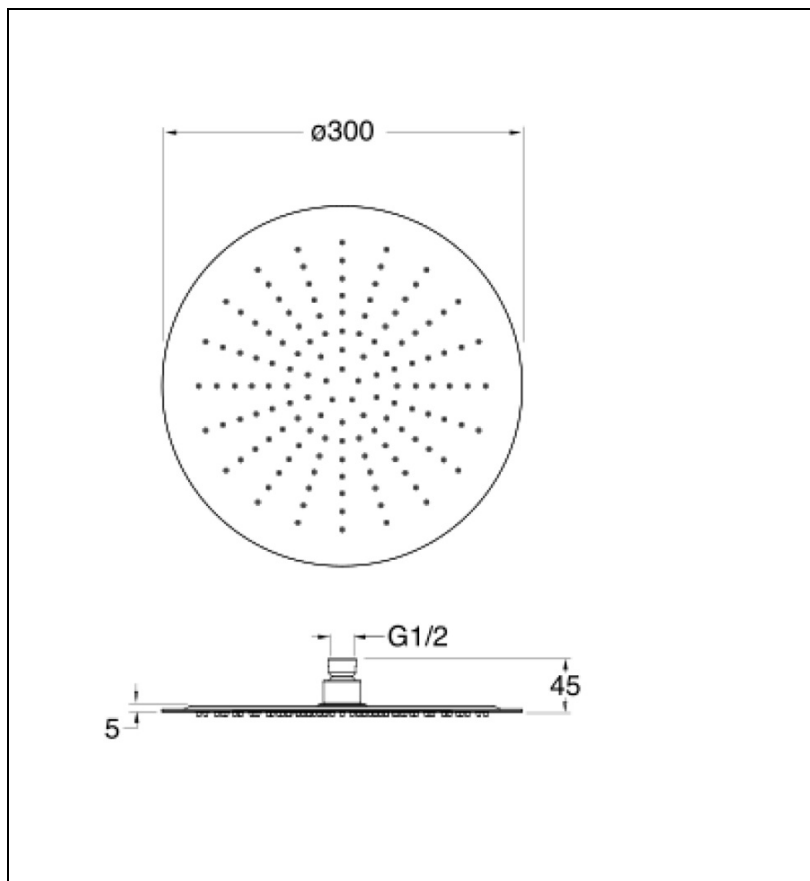

PD95375 : Pomme de douche Sandwich® ronde
SANDWICH

Caractéristiques

- \varnothing 30 cm, inox 304, épaisseur totale 4 mm,
- Fonctionne à partir de 1 bar de pression
- Garantie 8 ans