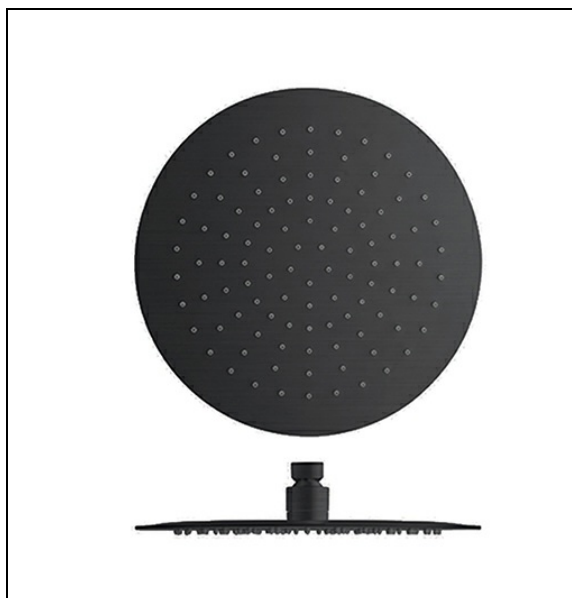

PD95375 : Pomme de douche Sandwich® ronde
SANDWICH

CRISTINA
RUBINETTERIE
ondyna

75 > chromé noir brossé

Caractéristiques

- ø 30 cm, inox 304, épaisseur totale 4 mm
- Fonctionne à partir de 1 bar de pression
- Largeur 340 mm
- Garantie 8 ans