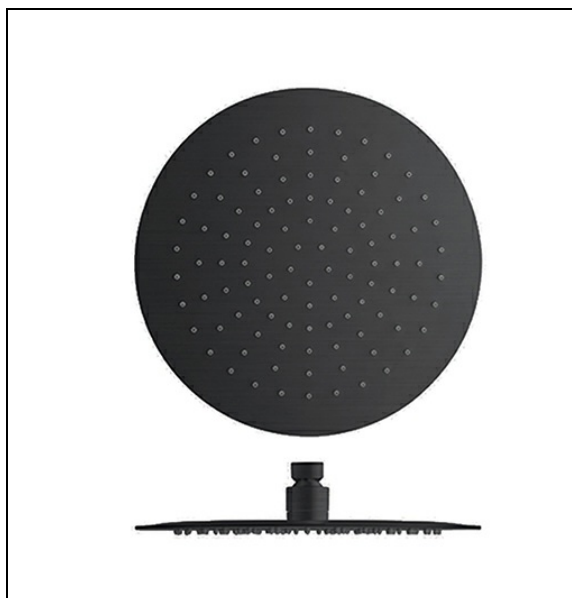

PD95375 : Pomme de douche Sandwich® ronde
SANDWICH

Caractéristiques

- \varnothing 30 cm, inox 304, épaisseur totale 4 mm
- Fonctionne à partir de 1 bar de pression
- Garantie 8 ans