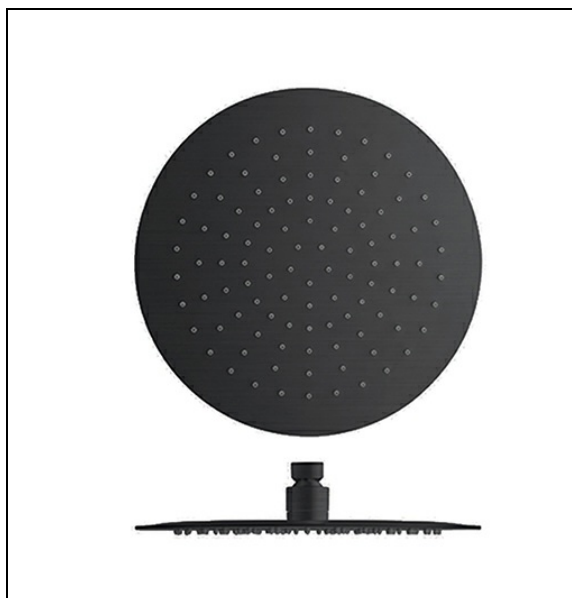

PD95375 : Pomme de douche Sandwich® ronde
SANDWICH

Caractéristiques

- \varnothing 30 cm, inox 304, épaisseur totale 4 mm,
- Fonctionne à partir de 1 bar de pression
- Garantie 8 ans