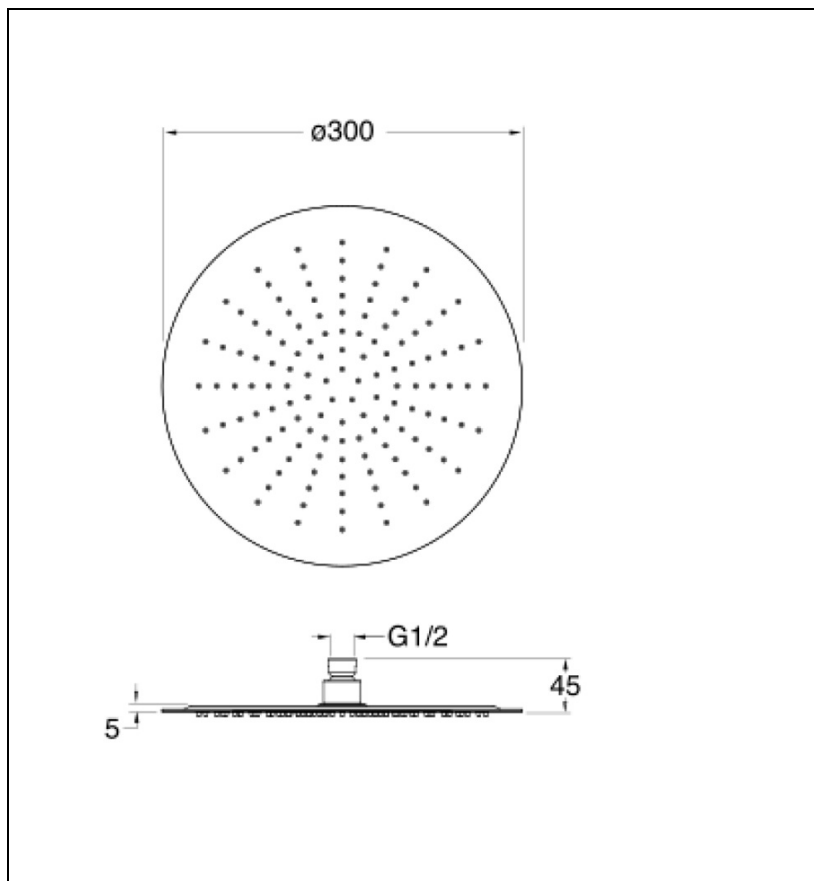

PD95375 : Pomme de douche Sandwich® ronde
SANDWICH

Caractéristiques

- \varnothing 30 cm, inox 304, épaisseur totale 4 mm
- Fonctionne à partir de 1 bar de pression
- Garantie 8 ans