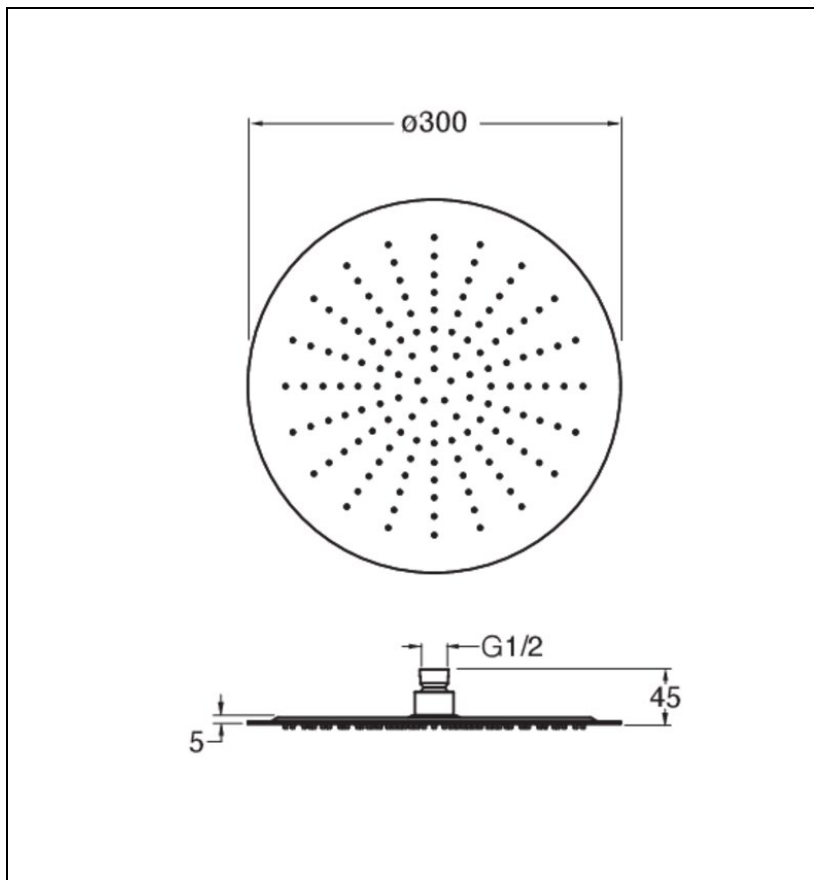

PD95375I : POMME DE DOUCHE SANDWICH INOX  
RONDE 30 CHROME NOIR BROSSE  
HYDROTHERAPIE

CRISTINA  
RUBINETTERIE  
ondyna

## Caractéristiques

- Douche de tête Sandwich® inox 304
- Diamètre 30 mm
- Garantie 8 ans