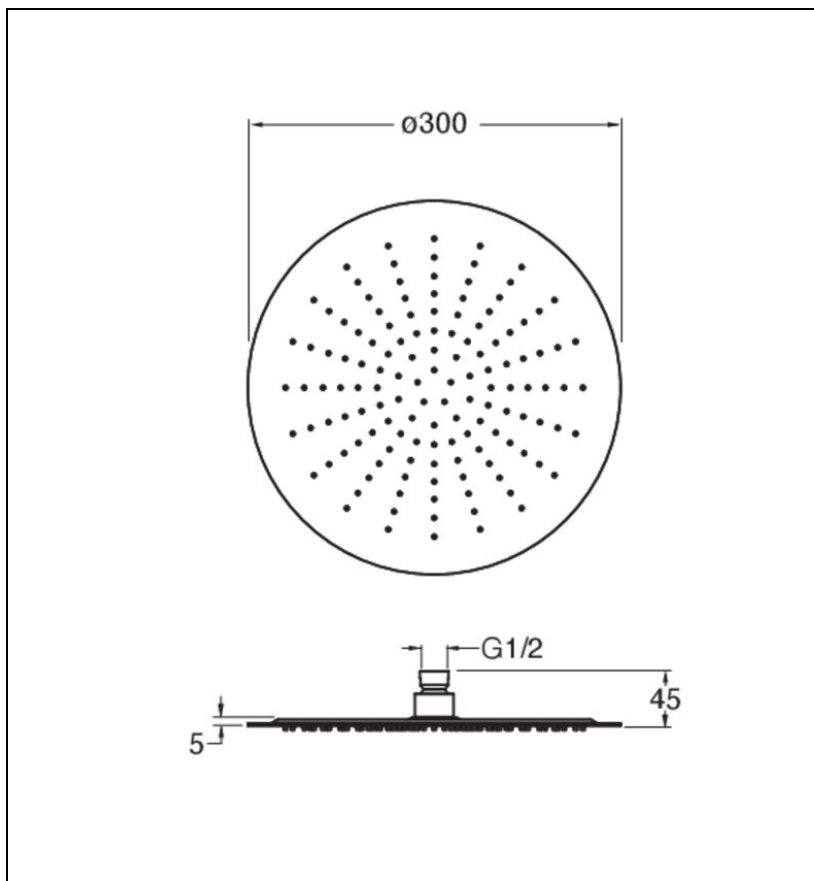

PD95396I : POMME DE DOUCHE SANDWICH INOX
RONDE 30 OR BROSSE HYDROTHERAPIE

96I > or brossé inox

Caractéristiques

- Douche de tête Sandwich® inox 304
- Largeur 340 mm
- Diamètre 30 mm
- Garantie 8 ans

7 ZAC de la Donnière - 69970 Marennes - France - Téléphone : +33 (0)4 72 78 85 10 - fax : +33 (0)0 72 78 85 11 - commandes@ondyna.fr