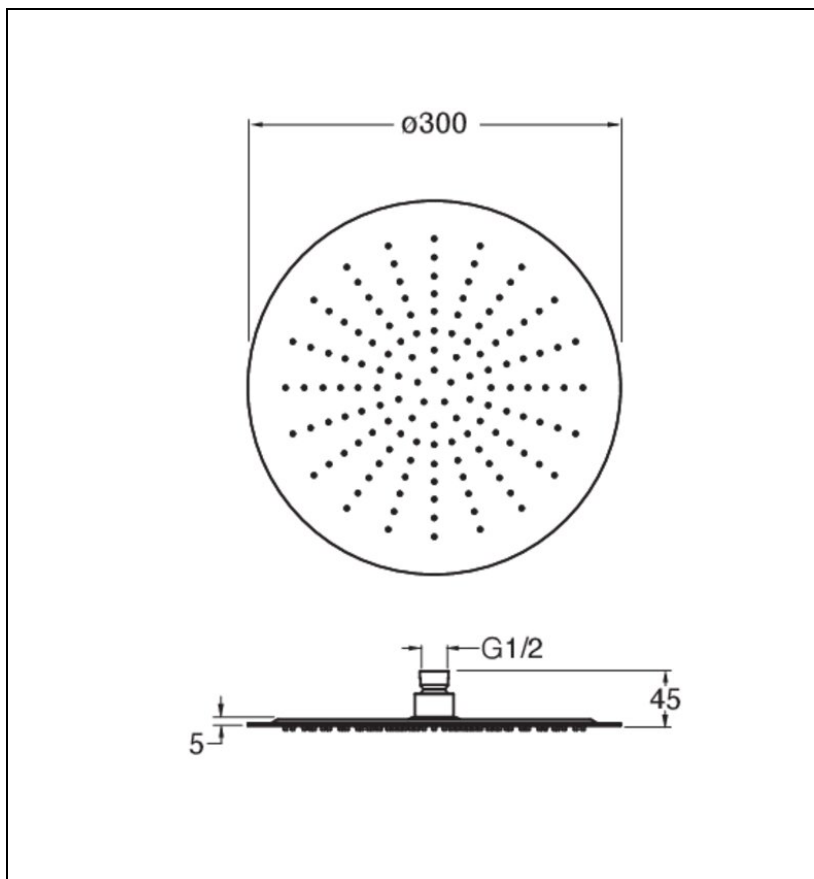

PD95396I : POMME DE DOUCHE SANDWICH INOX  
RONDE 30 OR BROSSE HYDROTHERAPIE

CRISTINA  
RUBINETTERIE  
ondyna

## Caractéristiques

- Douche de tête Sandwich® inox 304
- Diamètre 30 mm
- Garantie 8 ans