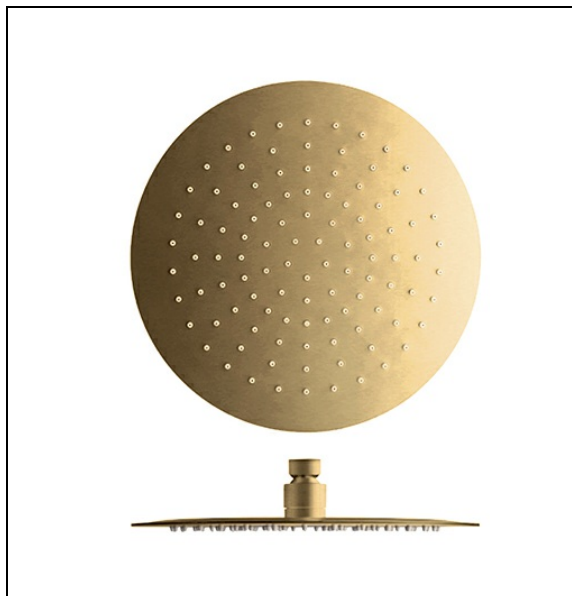

PD95396P : Pomme de douche Sandwich® ronde
SANDWICH

Caractéristiques

- ø 30 cm, inox 304, épaisseur totale 4 mm
- Fonctionne à partir de 1 bar de pression
- Garantie 8 ans