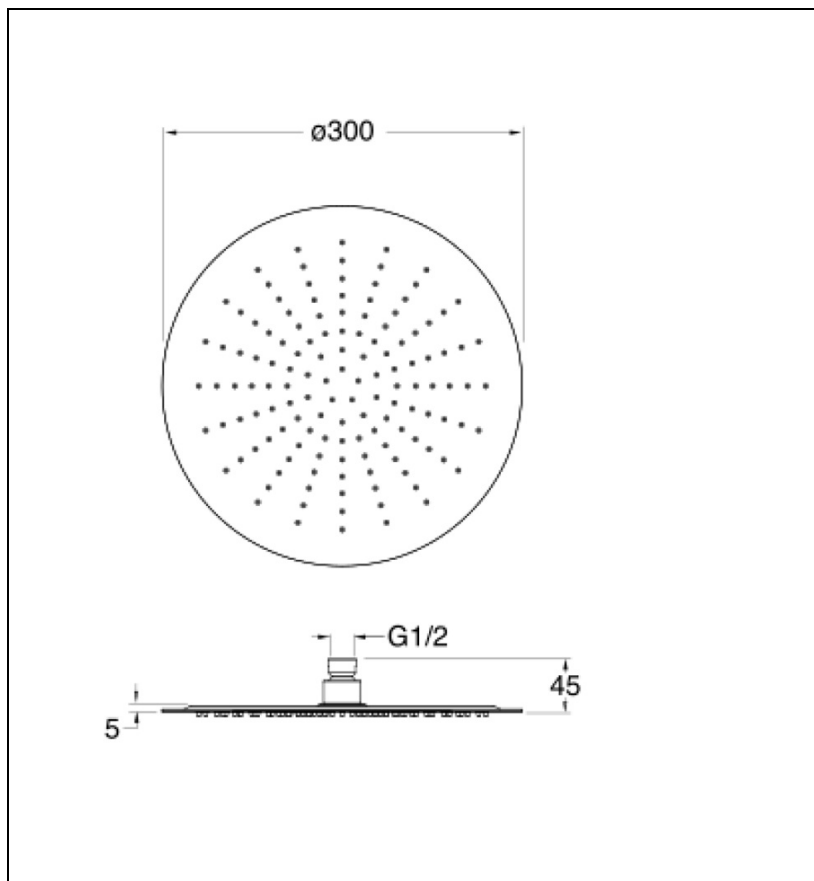

PD95396P : Pomme de douche Sandwich® ronde
SANDWICH

Caractéristiques

- ø 30 cm, inox 304, épaisseur totale 4 mm
- Fonctionne à partir de 1 bar de pression
- Garantie 8 ans