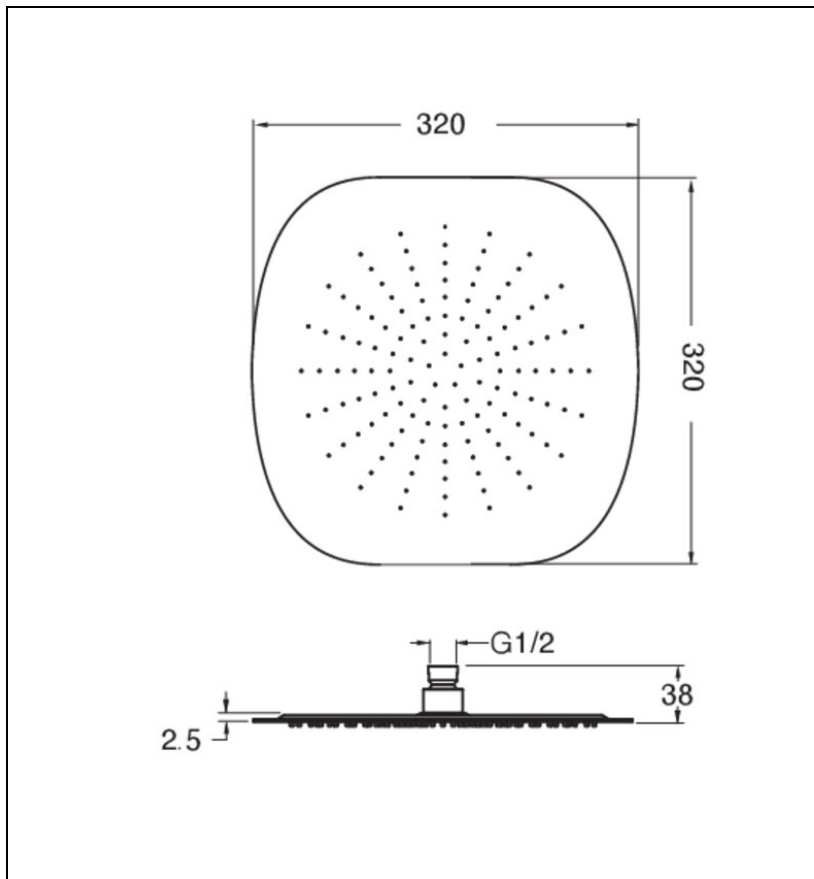

PD95615 : POMME DE DOUCHE SANDWICH FOIL
ALUX FOIL

CRISTINA
RUBINETTERIE
ondyna

Caractéristiques

- Douche de tête Sandwich® ultra-plate
- Diamètre 320 mm
- Garantie 8 ans