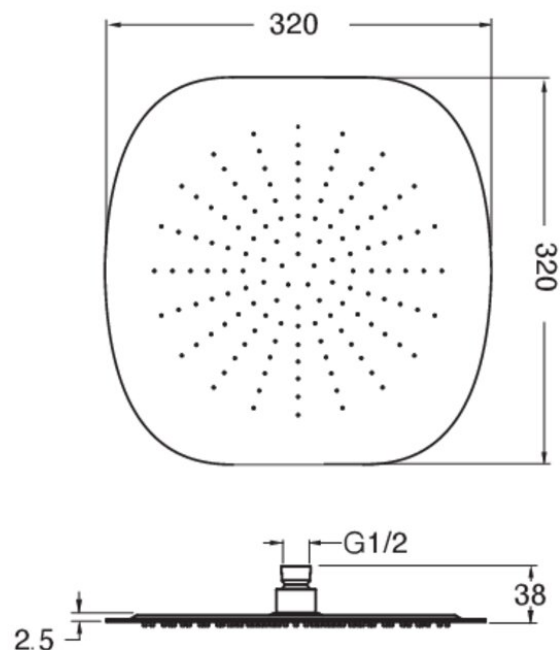

PD95615 : POMME DE DOUCHE SANDWICH FOIL  
ALUX FOIL

CRISTINA  
RUBINETTERIE  
ondyna

## Caractéristiques

- Douche de tête Sandwich® ultra-plate
- Diamètre 320 mm
- Garantie 8 ans