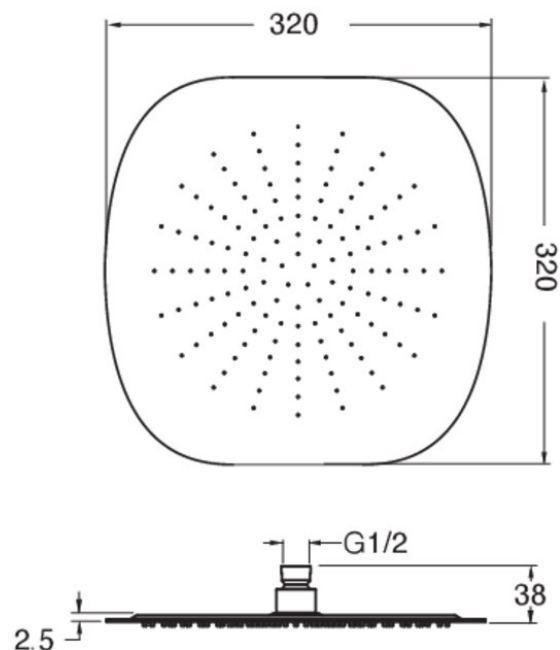

PD95615 : POMME DE DOUCHE SANDWICH FOIL  
ALUX FOIL

CRISTINA  
RUBINETTERIE  
ondyna

## Caractéristiques

- Douche de tête Sandwich® ultra-plate
- Largeur 440 mm
- Diamètre 320 mm
- Nombre de jets 1
- Garantie 8 ans