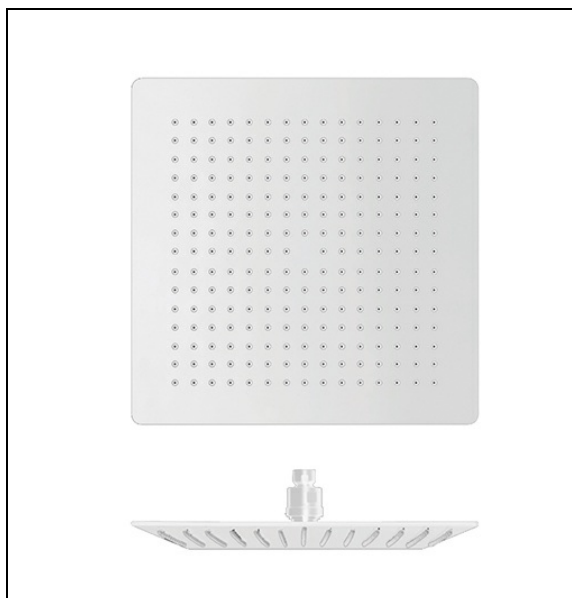

PD96324 : Pomme de douche Sandwich® carrée
SANDWICH

CRISTINA
RUBINETTERIE
ondyna

24 > blanc mat

Caractéristiques

- 30 x 30 cm, inox 304, épaisseur totale 4 mm
- Fonctionne à partir de 1 bar de pression
- Garantie 8 ans