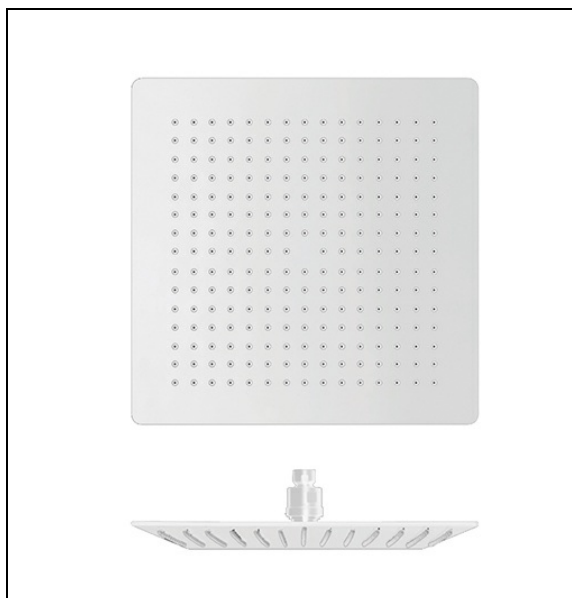

PD96324 : Pomme de douche Sandwich® carrée
SANDWICH

CRISTINA
RUBINETTERIE
ondyna

24 > blanc mat

Caractéristiques

- 30 x 30 cm, inox 304, épaisseur totale 4 mm,
- Fonctionne à partir de 1 bar de pression
- Garantie 8 ans