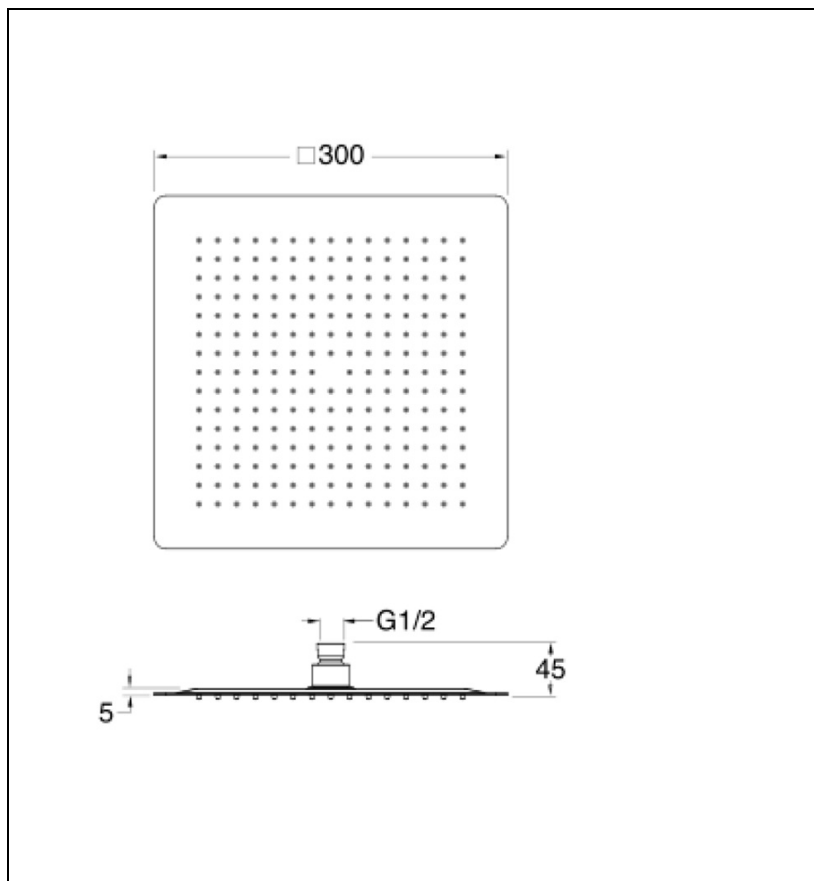

PD96324 : Pomme de douche Sandwich® carrée
SANDWICH

CRISTINA
RUBINETTERIE
ondyna

24 > blanc mat

Caractéristiques

- 30 x 30 cm, inox 304, épaisseur totale 4 mm,
- Fonctionne à partir de 1 bar de pression
- Garantie 8 ans