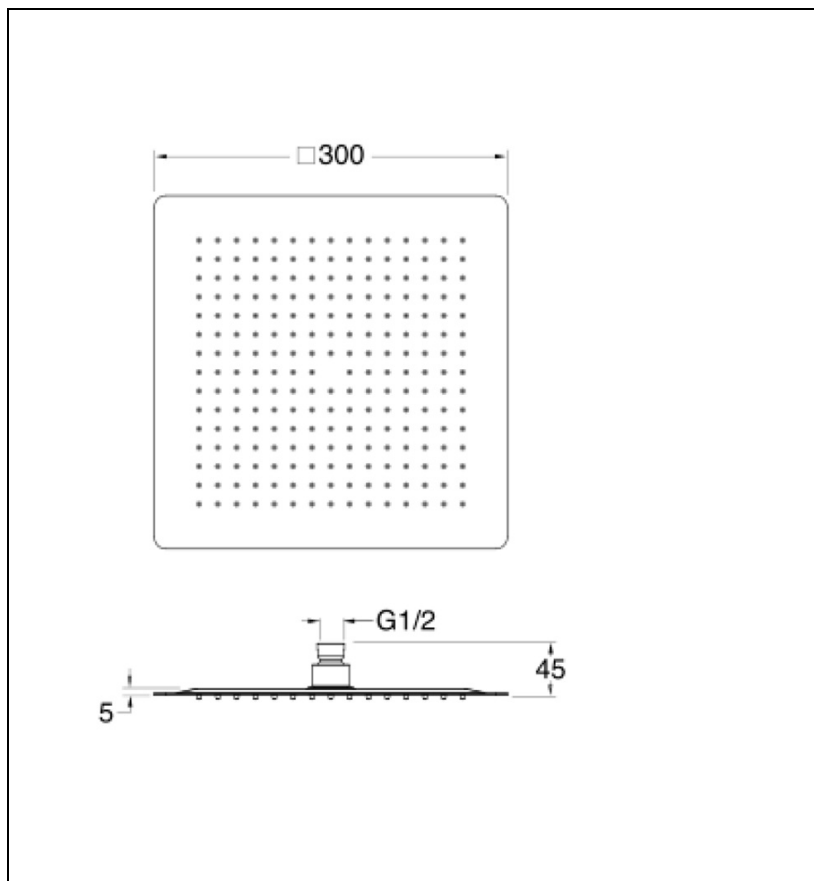

PD96324 : Pomme de douche Sandwich® carrée
SANDWICH

CRISTINA
RUBINETTERIE
ondyna

24 > blanc mat

Caractéristiques

- 30 x 30 cm, inox 304, épaisseur totale 4 mm
- Fonctionne à partir de 1 bar de pression
- Garantie 8 ans