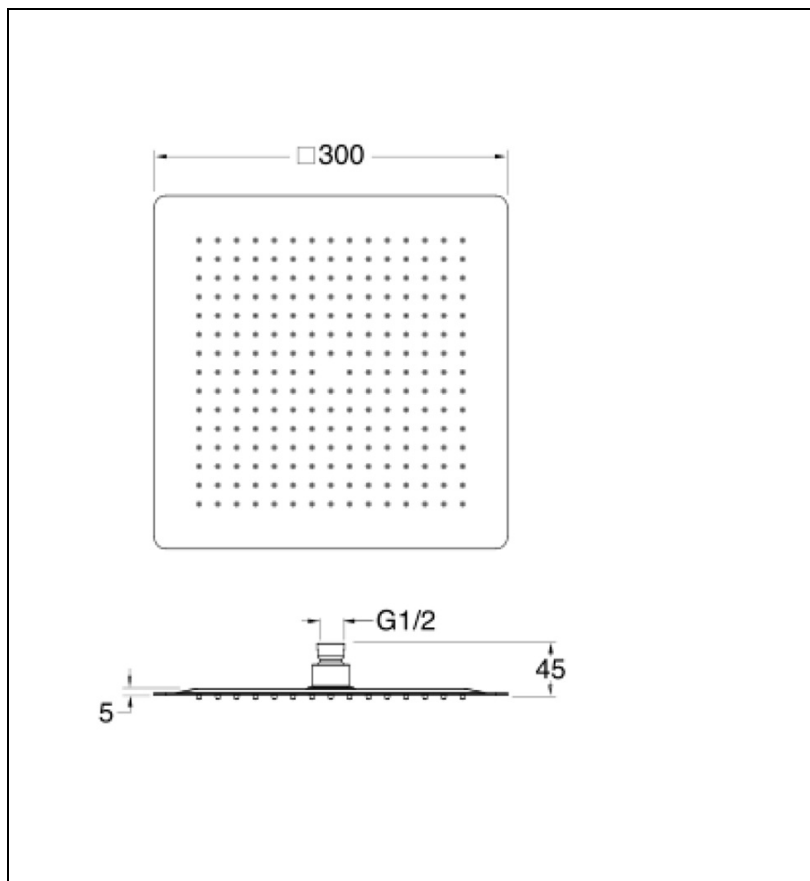

PD96346P : Pomme de douche Sandwich® carrée
SANDWICH

CRISTINA
RUBINETTERIE
ondyna

46P > or rose PVD

Caractéristiques

- 30 x 30 cm, inox 304, épaisseur totale 4 mm,
- Fonctionne à partir de 1 bar de pression
- Garantie 8 ans