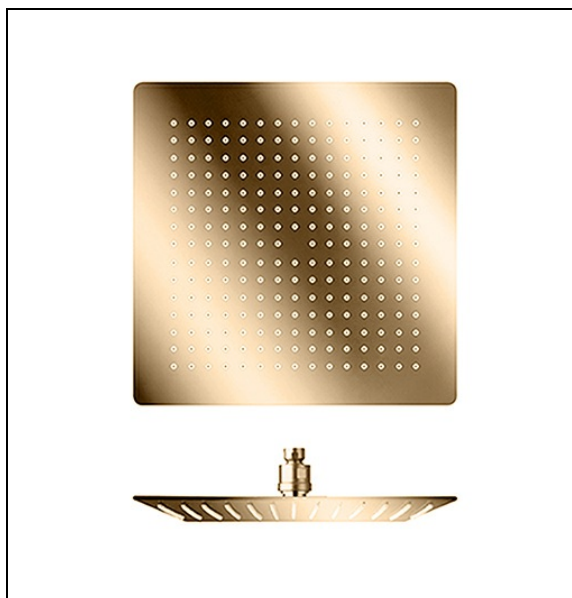

PD96346P : Pomme de douche Sandwich® carrée
SANDWICH

CRISTINA
RUBINETTERIE
ondyna

46P > or rose PVD

Caractéristiques

- 30 x 30 cm, inox 304, épaisseur totale 4 mm,
- Fonctionne à partir de 1 bar de pression
- Garantie 8 ans