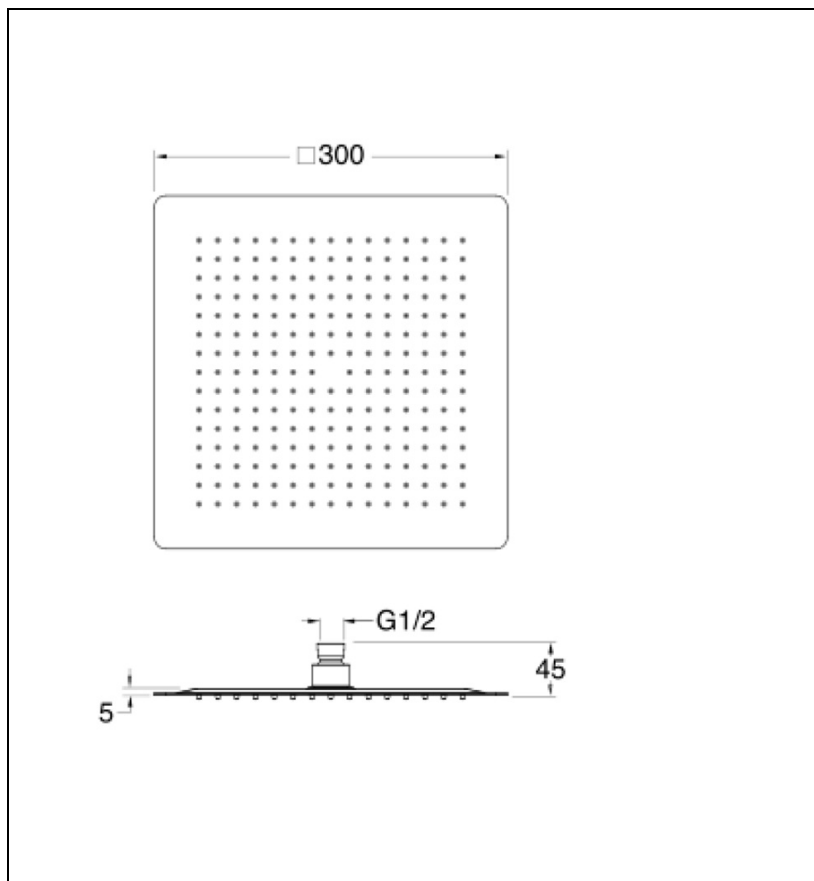

PD96372 : Pomme de douche Sandwich® carrée  
SANDWICH

CRISTINA  
RUBINETTERIE  
ondyna

72 > chromé noir

## Caractéristiques

- 30 x 30 cm, inox 304, épaisseur totale 4 mm,
- Fonctionne à partir de 1 bar de pression
- Garantie 8 ans