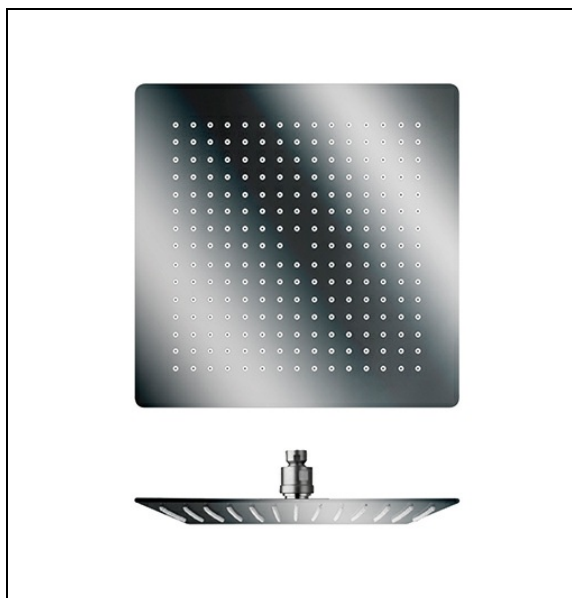

PD96372 : Pomme de douche Sandwich® carrée  
SANDWICH

CRISTINA  
RUBINETTERIE  
ondyna

72 > chromé noir

## Caractéristiques

- 30 x 30 cm, inox 304, épaisseur totale 4 mm,
- Fonctionne à partir de 1 bar de pression
- Garantie 8 ans