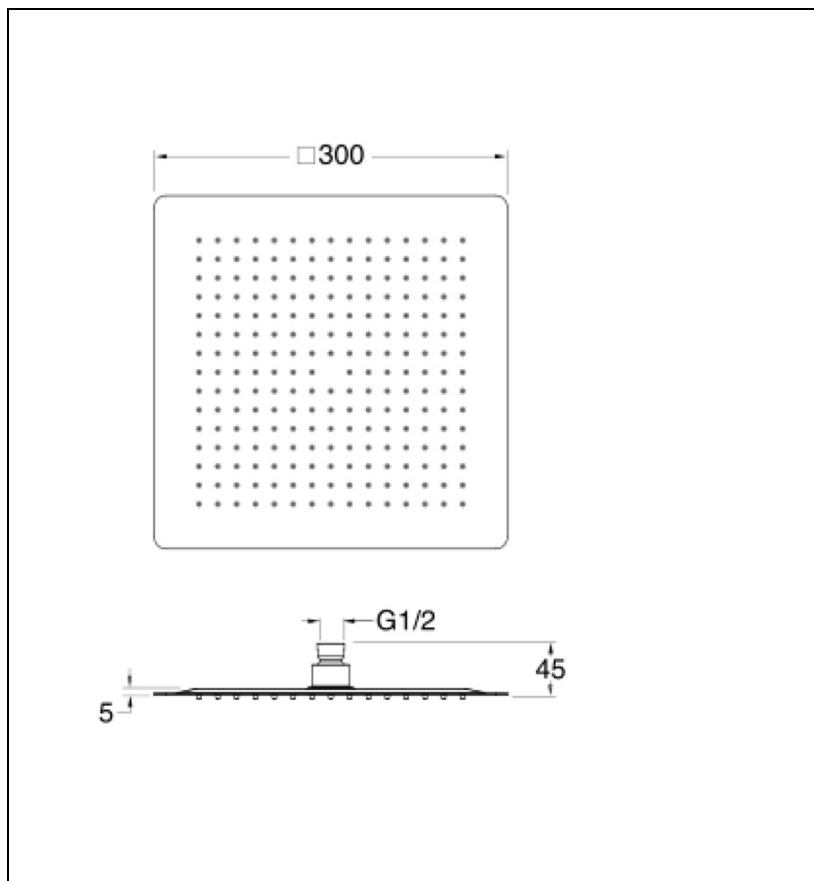

PD96375 : Pomme de douche Sandwich® carrée  
SANDWICH

CRISTINA  
RUBINETTERIE  
ondyna

75 > chromé noir brossé

## Caractéristiques

- 30 x 30 cm, inox 304, épaisseur totale 4 mm,
- Fonctionne à partir de 1 bar de pression
- Garantie 8 ans