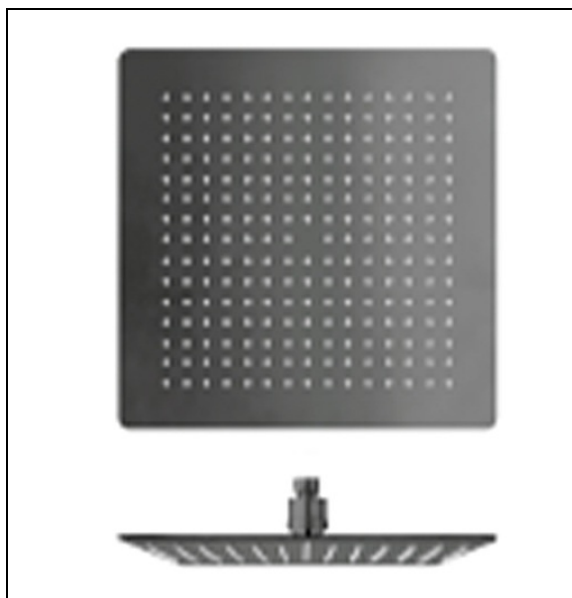

PD96375 : Pomme de douche Sandwich® carrée  
SANDWICH

CRISTINA  
RUBINETTERIE  
ondyna

75 > chromé noir brossé

## Caractéristiques

- 30 x 30 cm, inox 304, épaisseur totale 4 mm,
- Fonctionne à partir de 1 bar de pression
- Garantie 8 ans