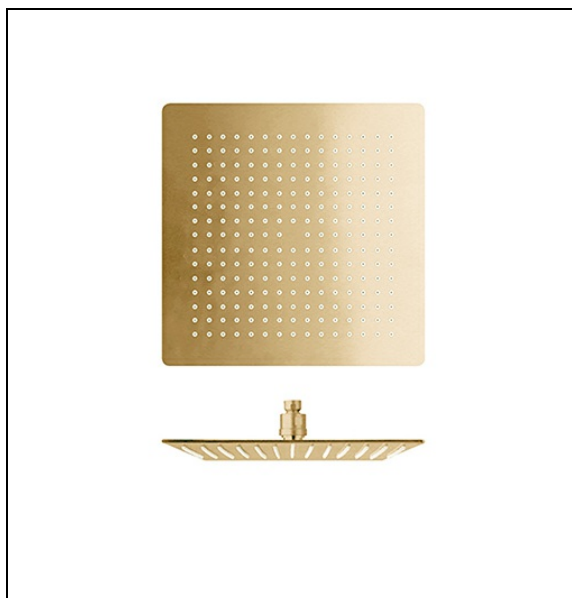

PD96396P : Pomme de douche Sandwich® carrée  
SANDWICH

CRISTINA  
RUBINETTERIE  
ondyna

96P > or brossé PVD

## Caractéristiques

- 30 x 30 cm, inox 304, épaisseur totale 4 mm,
- Fonctionne à partir de 1 bar de pression
- Garantie 8 ans