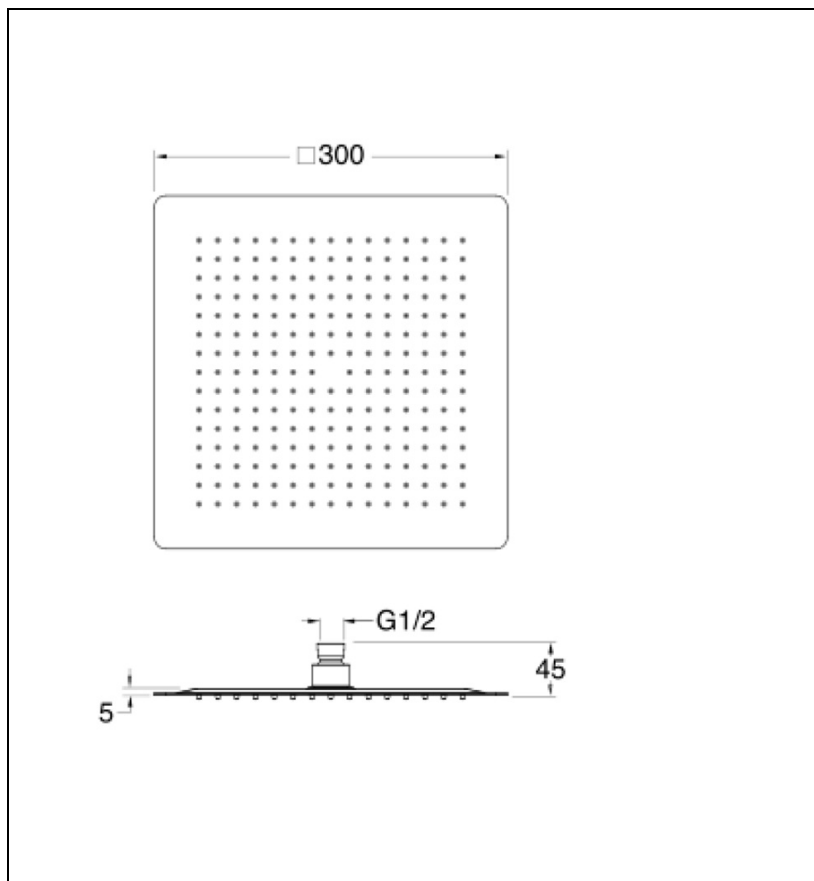

PD96396P : Pomme de douche Sandwich® carrée  
SANDWICH

CRISTINA  
RUBINETTERIE  
ondyna

96P > or brossé PVD

## Caractéristiques

- 30 x 30 cm, inox 304, épaisseur totale 4 mm,
- Fonctionne à partir de 1 bar de pression
- Garantie 8 ans