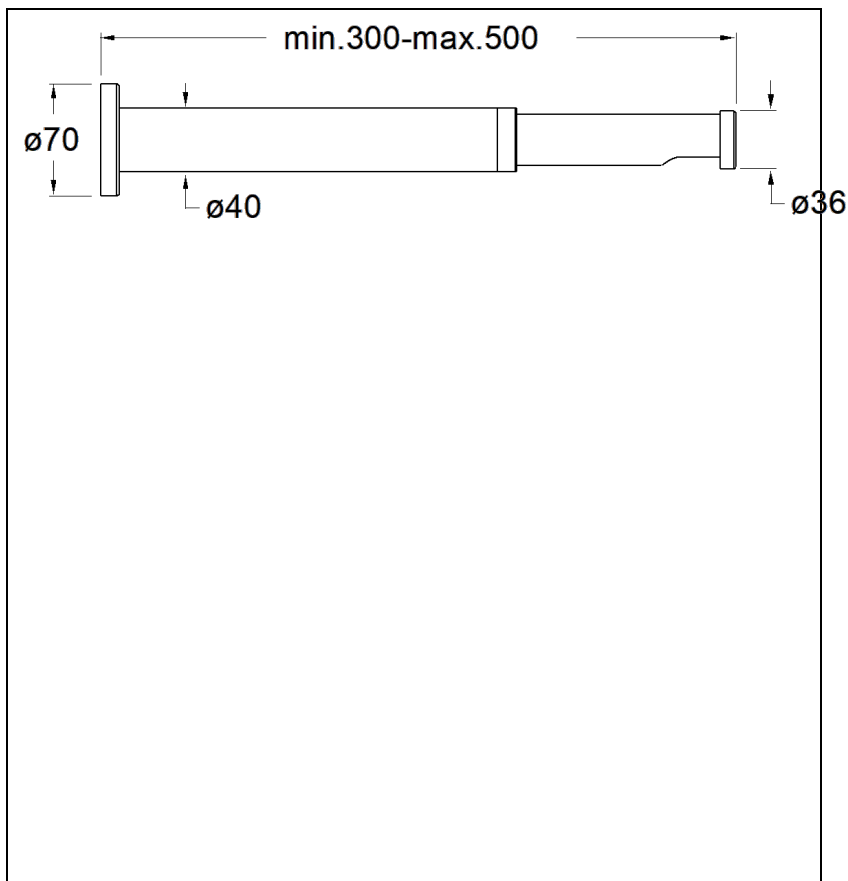

PD98051 : CACHE FILS POUR BRAS DE DOUCHE
MURAL DE 30 A 50 cm

CRISTINA
RUBINETTERIE
ondyna

51 > chromé

Caractéristiques

- Garantie 2 ans