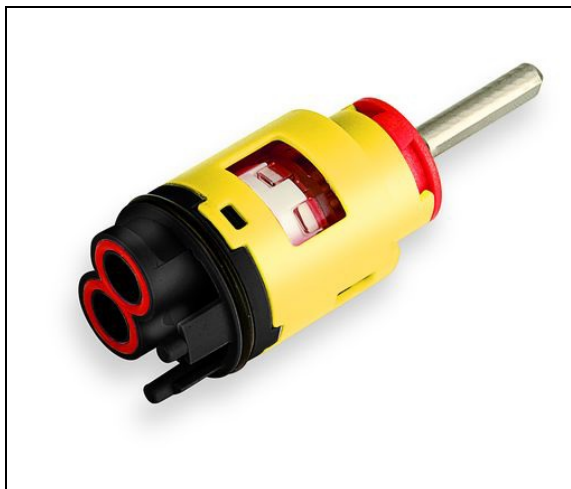

PDBO009 : CARTOUCHE CERAMIQUE D.25 AXE
TIGE POUR BO920/BE220/BO220

Caractéristiques

- Garantie 2 ans