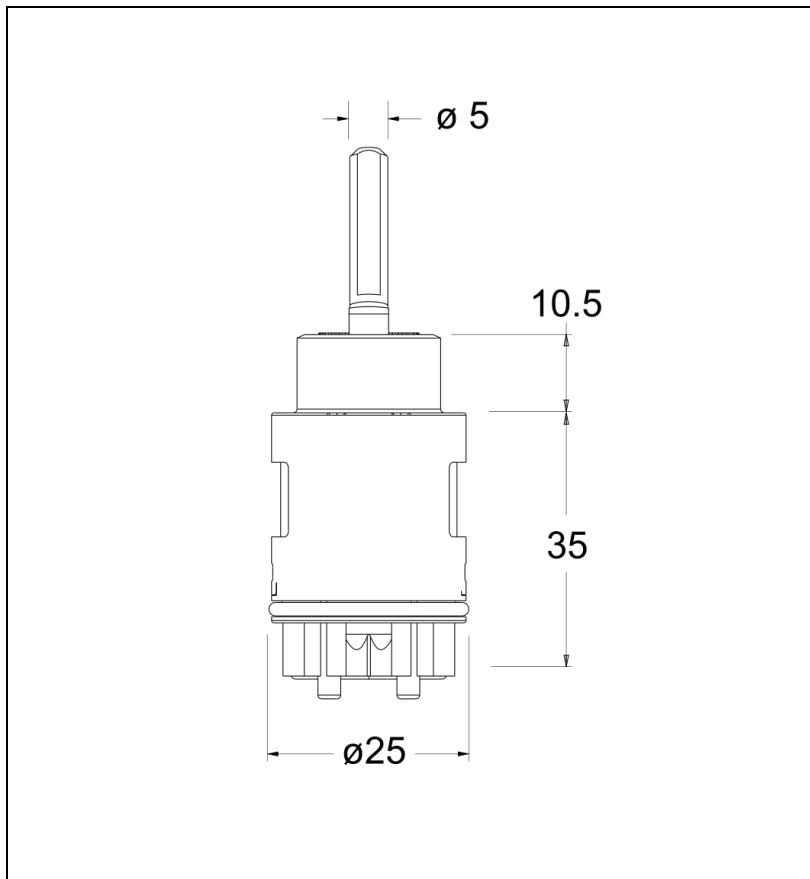

PDBO009 : CARTOUCHE CERAMIQUE D.25 AXE
TIGE POUR BO920/BE220/BO220

Caractéristiques

- Garantie 2 ans