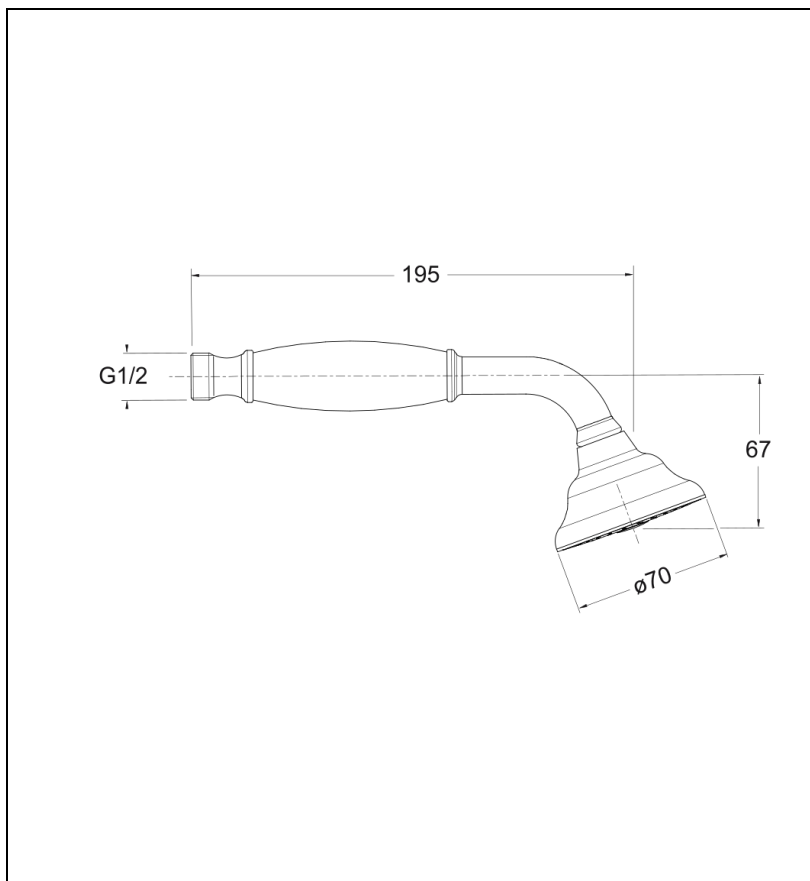

## Caractéristiques

- Douchette rétro
- Poignée céramique
- Garantie 8 ans