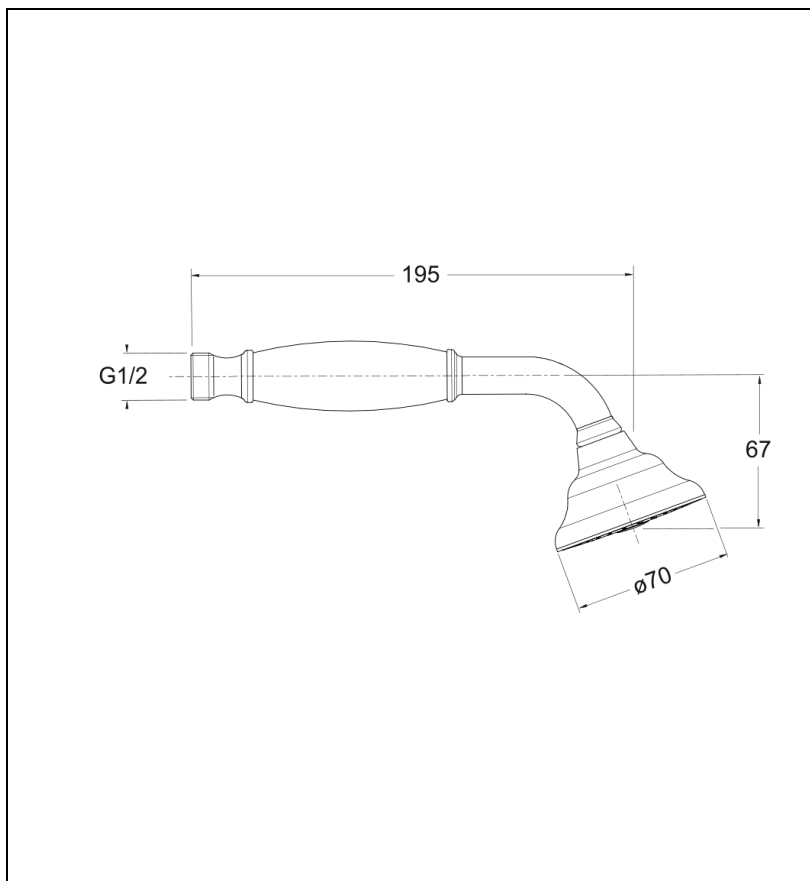

PDCH008 : Chambord laiton CHAMBORD

CRISTINA
RUBINETTERIE

ondyna

Caractéristiques

- Douchette rétro
- Poignée céramique
- Garantie 8 ans