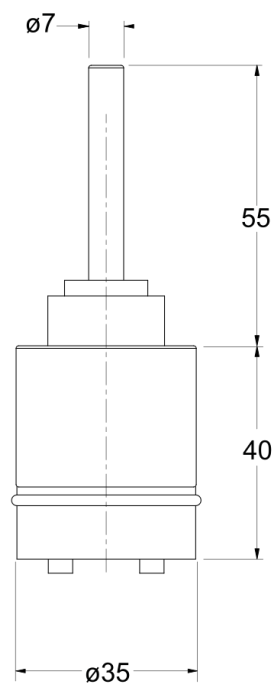

PDMD001 : CARTOUCHE CERAMIQUE POUR
SERIE MODUL

CRISTINA
RUBINETTERIE
ondyna

CRISTINA
RUBINETTERIE

ondyna.fr

Caractéristiques

- Garantie 2 ans