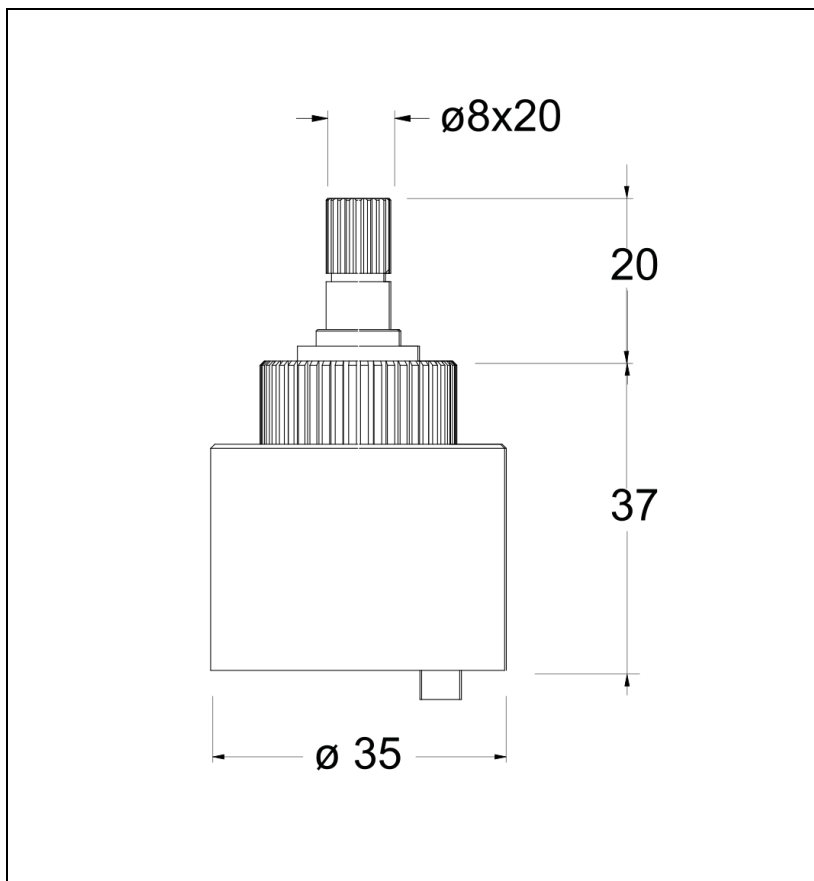

PDSZ007 : CARTOUCHE OUVERTURE/
INVERSEUR SZ45651/PG486/PG182

CRISTINA
RUBINETTERIE
ondyna

Caractéristiques

- Garantie 2 ans