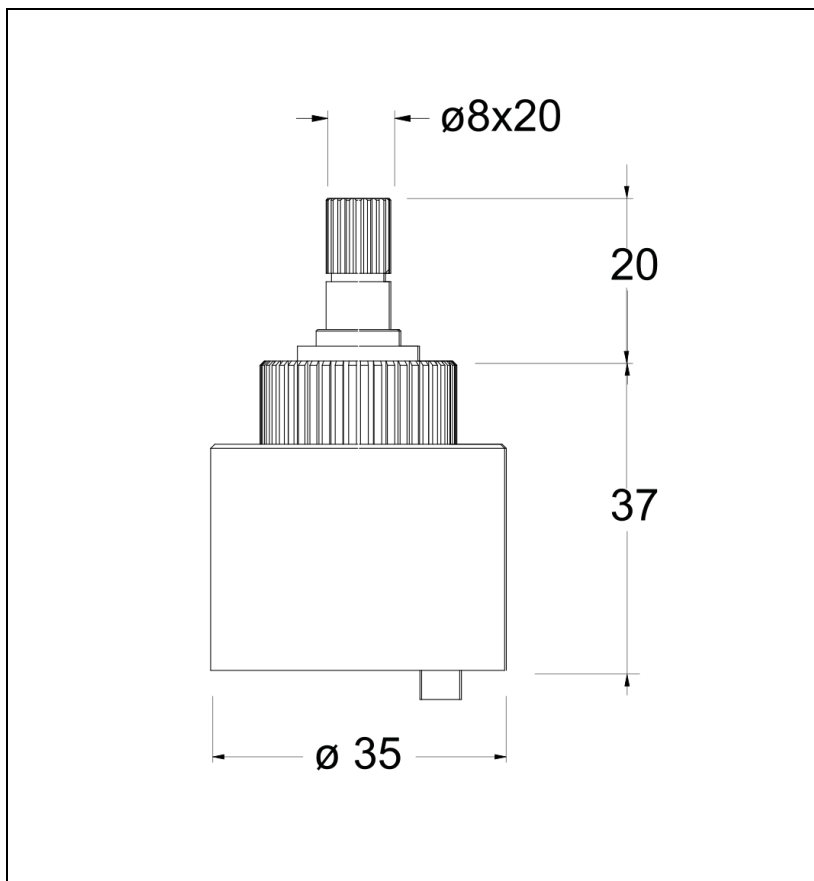

PDSZ007 : CARTOUCHE OUVERTURE/  
INVERSEUR SZ45651/PG486/PG182

CRISTINA  
RUBINETTERIE  
ondyna