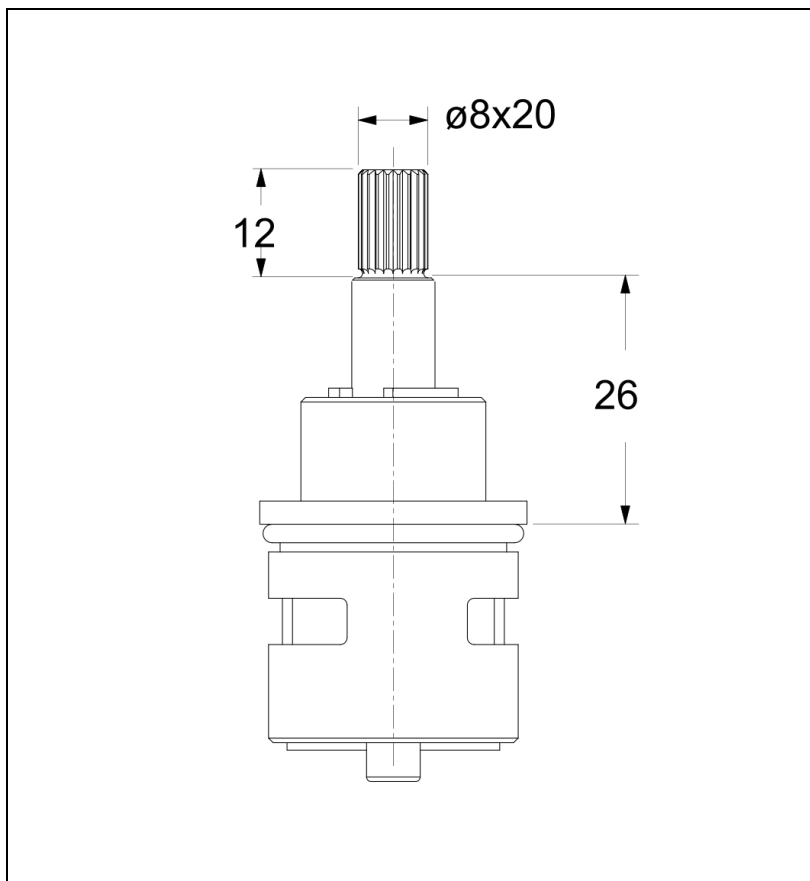

PDTE007 : CARTOUCHE INVERSEUR THETA
TE456/TE486/TE402/QD486/ND458

CRISTINA
RUBINETTERIE
ondyna

Caractéristiques

- Garantie 2 ans