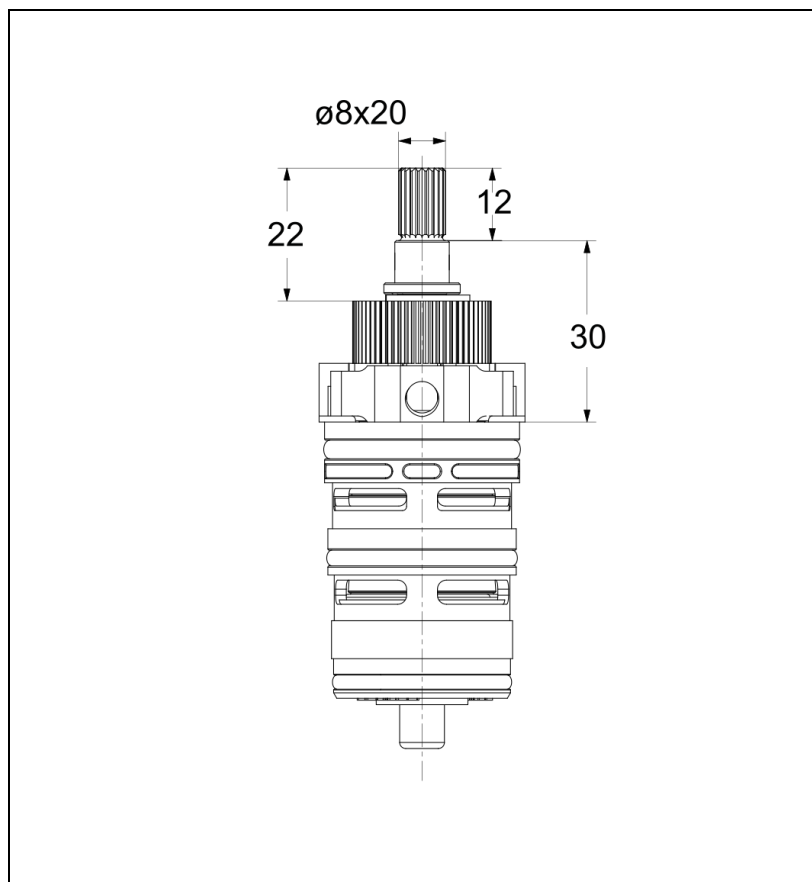

PDTH005 : CARTOUCHE THERMOSTATIQUE
THETA V
TE456/T486/TE107/TE401/ND458/PD80000

CRISTINA
RUBINETTERIE
ondyna

Caractéristiques

- Garantie 2 ans