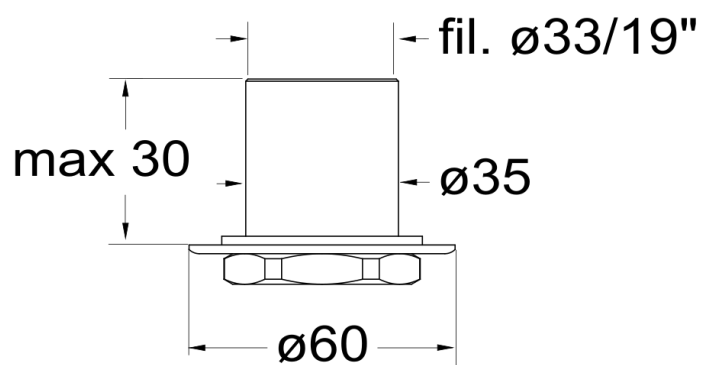

PDTV020 : RALLONGE MAX 8cm MITIGEUR
REHAUSSE EV209/TV222/TR553/DI222/QM227/228

CRISTINA
RUBINETTERIE
ondyna

CRISTINA
RUBINETTERIE

ondyna.fr

Caractéristiques

- Garantie 2 ans