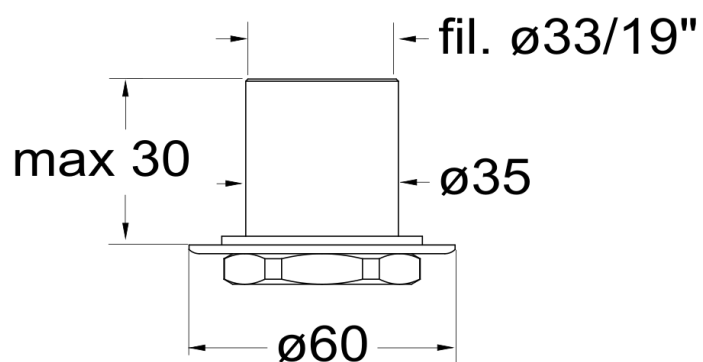

PDTV020 : RALLONGE MAX 8cm MITIGEUR
REHAUSSE EV209/TV222/TR553/DI222/QM227/228

CRISTINA
RUBINETTERIE
ondyna

CRISTINA
RUBINETTERIE

ondyna.fr

Caractéristiques

- Garantie 2 ans