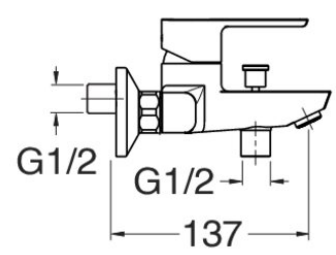

PE10713 : MITIGEUR BAIN DOUCHE PRIME C2  
BLACK MAT PRIME

13 > noir mat

## Caractéristiques

- inverseur automatique
- Saillie 137 mm
- Largeur 215 mm
- Nombre de sorties 2
- Garantie 8 ans