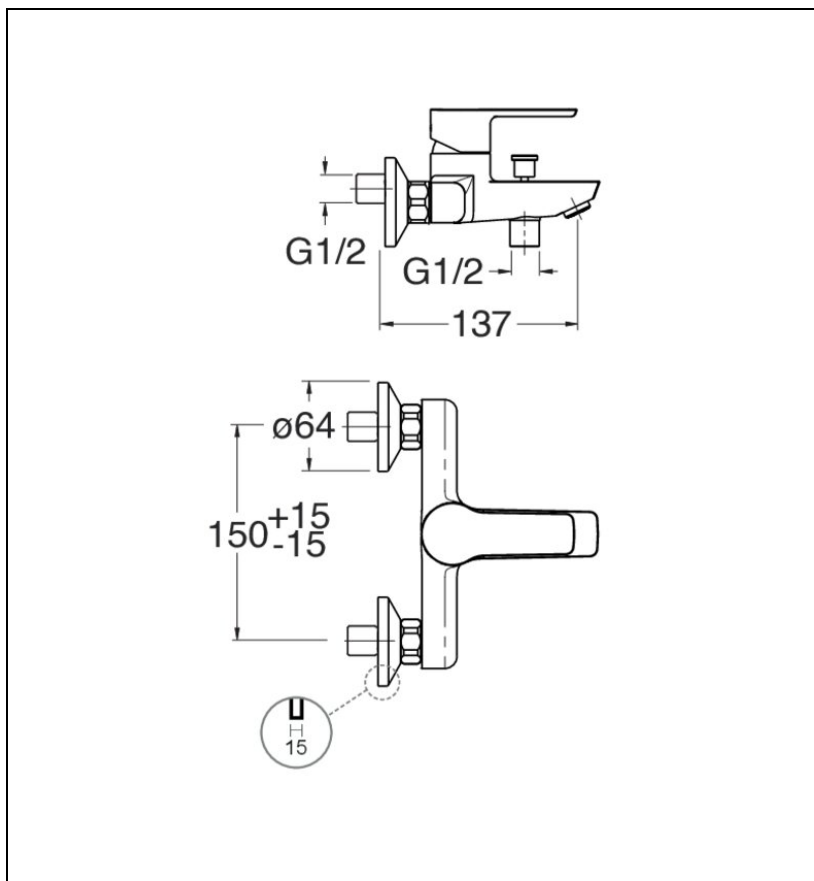

PE10713 : ROBINETTERIE MITIGEUR BAIN  
DOUCHE PRIME C2 BLACKMAT PRIME

CRISTINA  
RUBINETTERIE  
ondyna

13 > noir mat

## Caractéristiques

- inverseur automatique
- Saillie 137 mm
- Garantie 8 ans