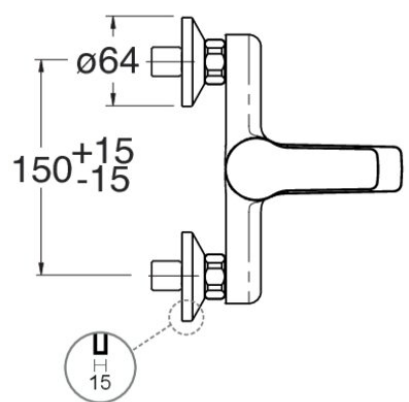

PE10713 : MITIGEUR BAIN DOUCHE PRIME C2  
BLACK MAT PRIME

13 > noir mat

## Caractéristiques

- inverseur automatique
- Saillie 137 mm
- Largeur 215 mm
- Nombre de sorties 2
- Garantie 8 ans