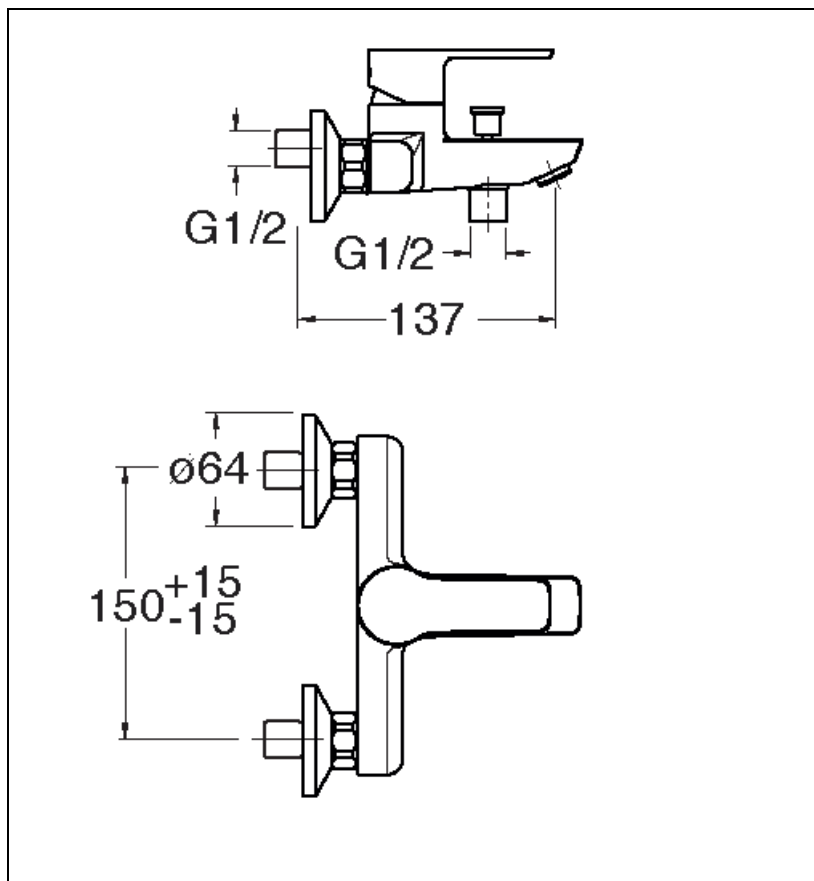

PE10751 : Bain douche mitigeur PRIME

CRISTINA  
RUBINETTERIE

ondyna

51 > chromé

## Caractéristiques

- Inverseur automatique
- Cartouche C2
- Saillie 137 mm
- Garantie 8 ans