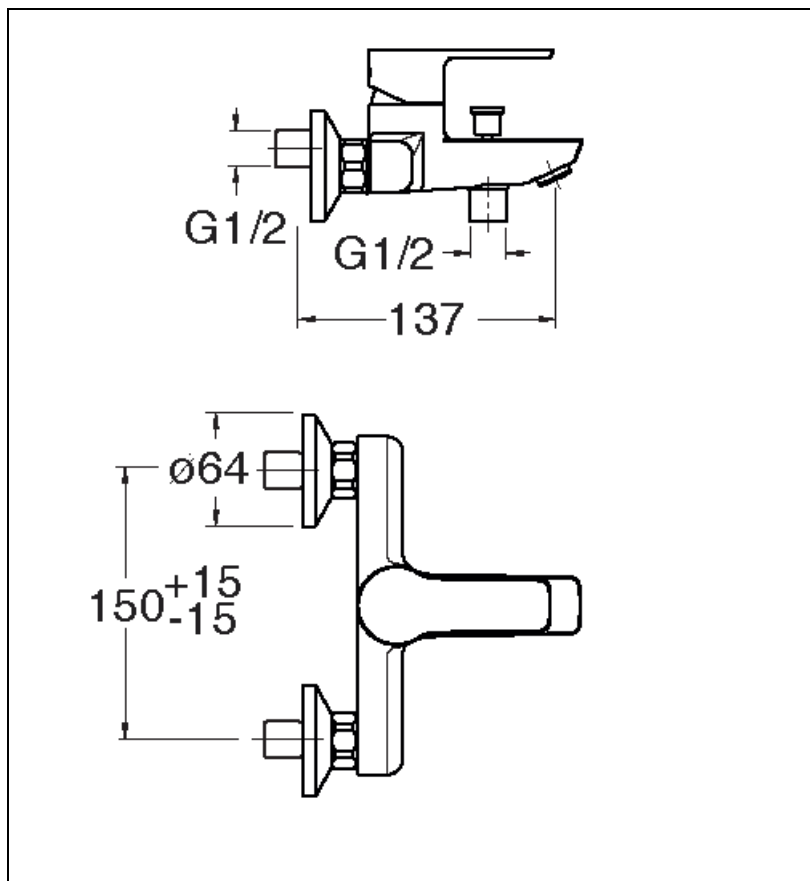

PE10751 : Bain douche mitigeur PRIME

CRISTINA  
RUBINETTERIE

ondyna

51 > chromé

## Caractéristiques

- Inverseur automatique
- Cartouche C2
- Saillie 137 mm
- Garantie 8 ans