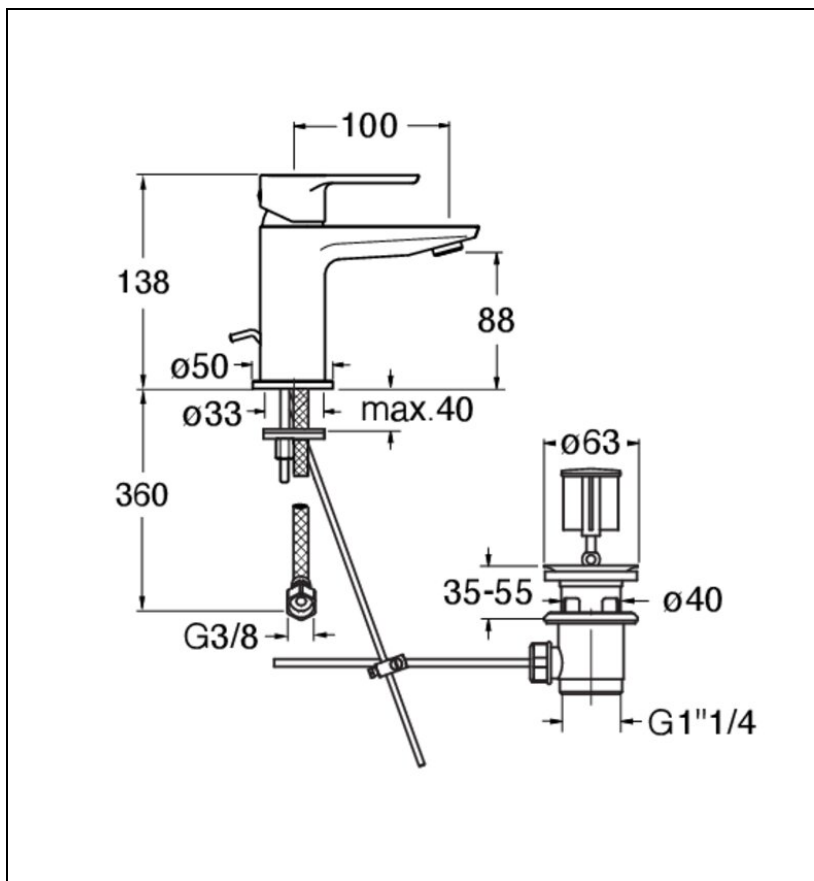

PE22113 : LAVABO PRIME MITIGEUR BLACKMAT  
+ VIDAGE METAL NF PRIME

CRISTINA  
RUBINETTERIE  
ondyna

13 > noir mat

## Caractéristiques

- cartouche C3
- Hauteur 138 mm
- Saillie 101 mm
- Hauteur sous bec 88 mm
- Largeur 190 mm
- Vidage Tirette métal
- Garantie 8 ans