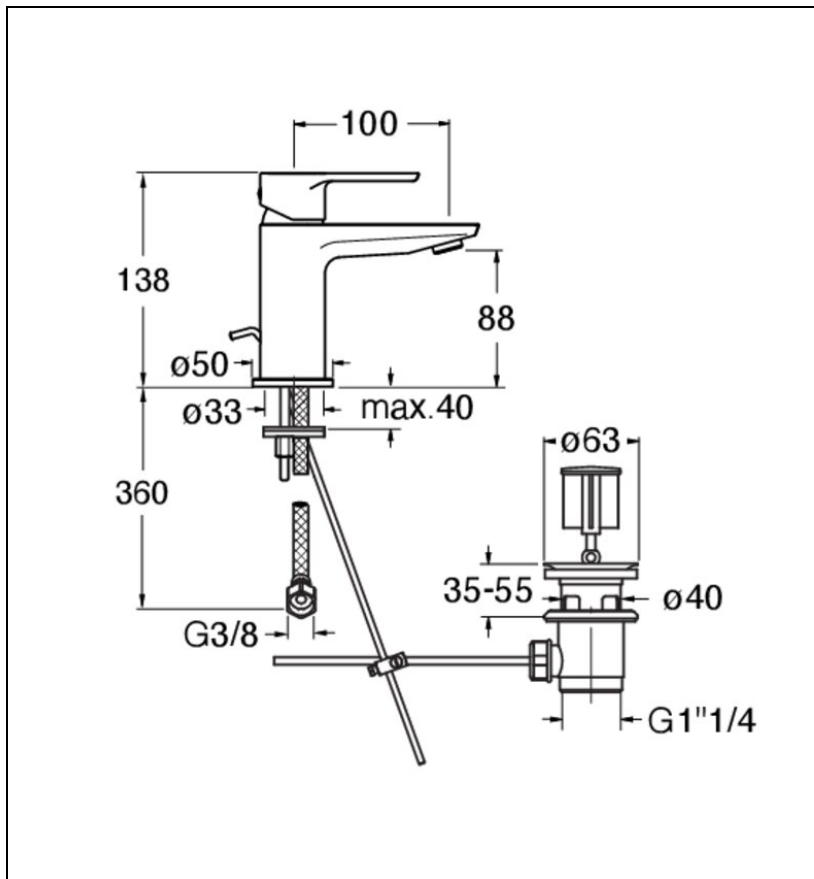

PE22113 : ROBINETTERIE LAVABO PRIME  
MITIGEUR BLACKMAT + VIDAGE METAL PRIME

CRISTINA  
RUBINETTERIE  
ondyna

13 > noir mat

## Caractéristiques

- cartouche C3,
- Hauteur 138 mm
- Saillie 101 mm
- Hauteur sous bec 88 mm
- Vidage Vidage métal
- Garantie 8 ans