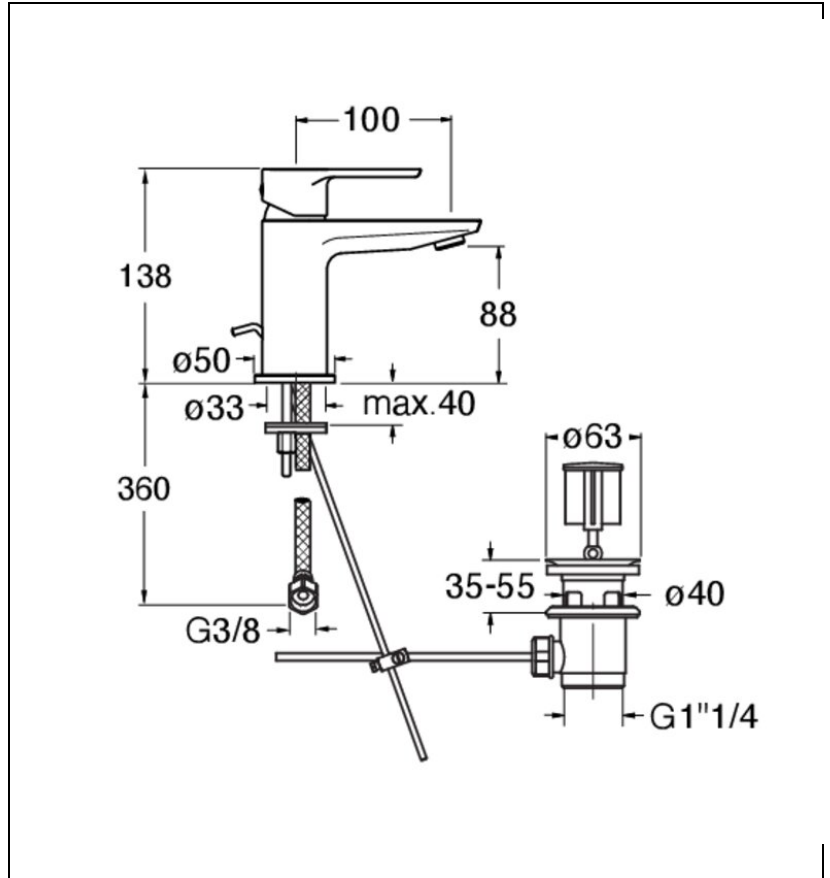

PE22113 : LAVABO PRIME MITIGEUR BLACKMAT  
+ VIDAGE METAL NF PRIME

13 > noir mat

## Caractéristiques

- cartouche C3
- Hauteur 138 mm
- Saillie 101 mm
- Hauteur sous bec 88 mm
- Largeur 190 mm
- Vidage Tirette métal
- Garantie 8 ans