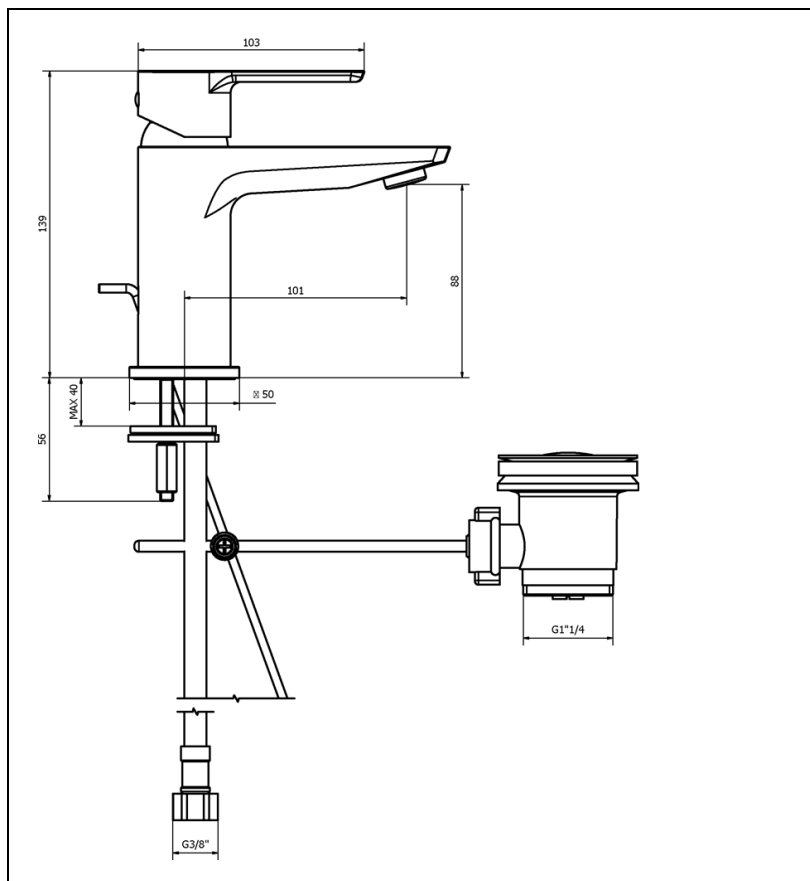

51 > chromé

## Caractéristiques

- Cartouche C3
- Hauteur 138 mm
- Saillie 101 mm
- Hauteur sous bec 88 mm
- Vidage tirette plastique
- Garantie 8 ans