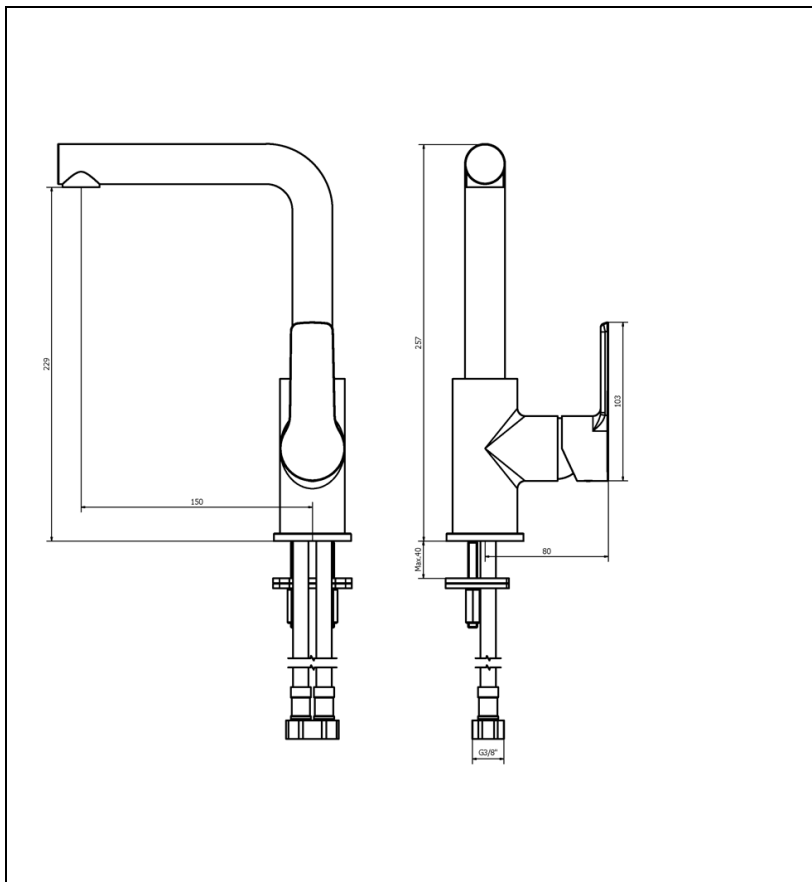

51 > chromé

Caractéristiques

- Vidage plastique Up&Down®
- Poignée latérale, bec mobile
- Hauteur 257 mm
- Saillie 150 mm
- Hauteur sous bec 229 mm
- Vidage LAITON
- Garantie 8 ans