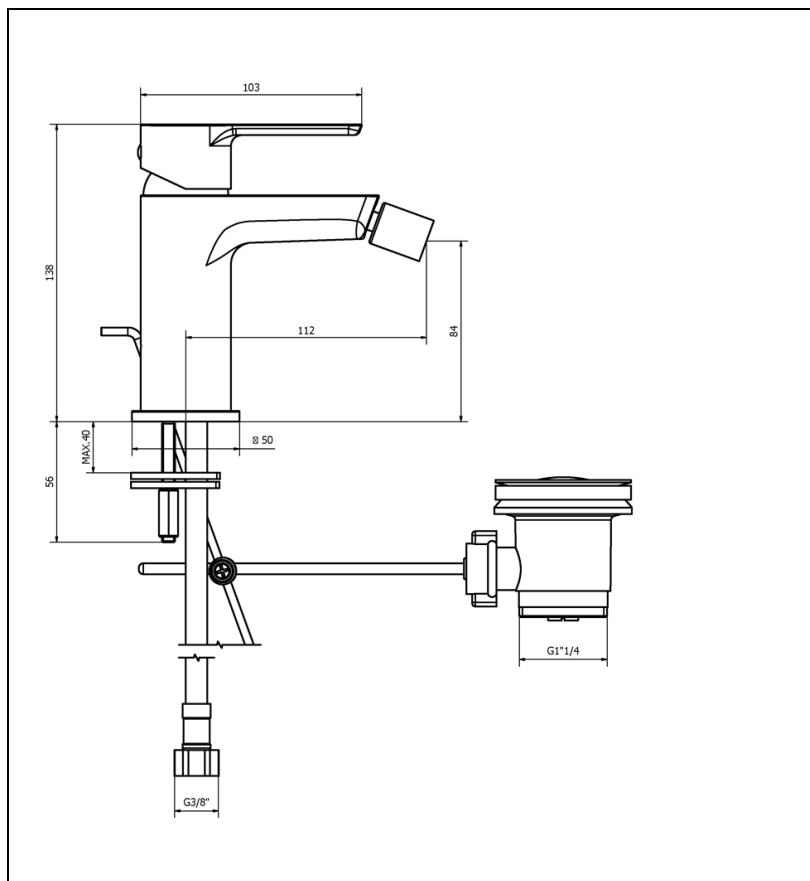

PE32351 : mitigeur bidet PRIME

CRISTINA  
RUBINETTERIE

ondyna

51 > chromé

## Caractéristiques

- Mitigeur bidet C3 avec vidage tirette
- Cartouche C3
- Hauteur 137 mm
- Saillie 112 mm
- Hauteur sous bec 84 mm
- Vidage LAITON
- Garantie 8 ans