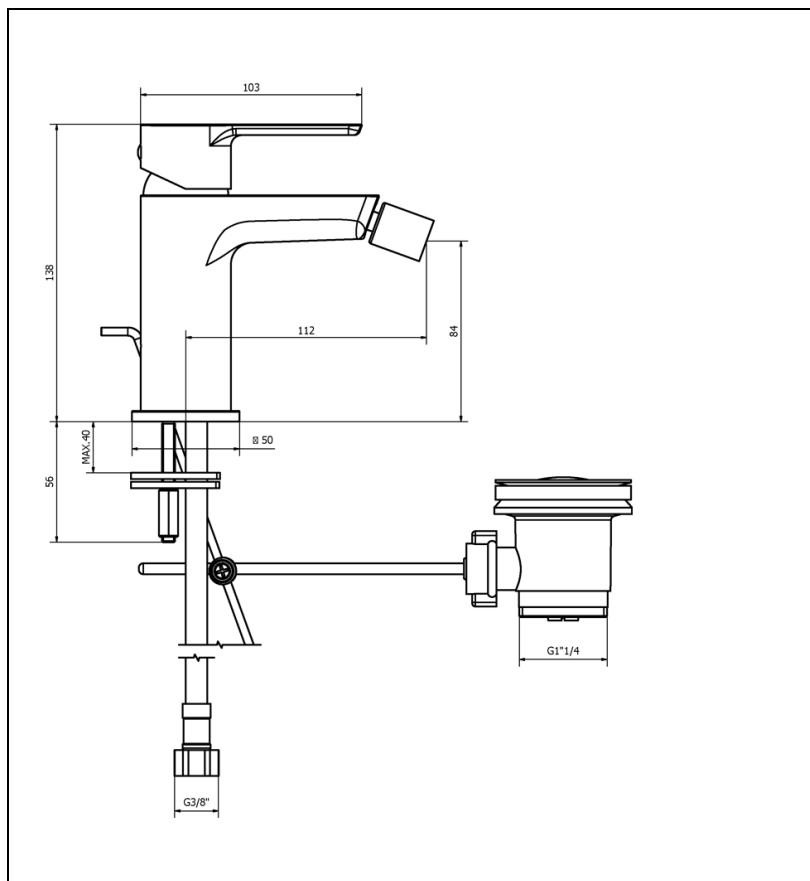

PE32351 : mitigeur bidet PRIME

CRISTINA
RUBINETTERIE

ondyna

51 > chromé

Caractéristiques

- Mitigeur bidet C3 avec vidage tirette
- Cartouche C3
- Hauteur 137 mm
- Saillie 112 mm
- Hauteur sous bec 84 mm
- Vidage LAITON
- Garantie 8 ans