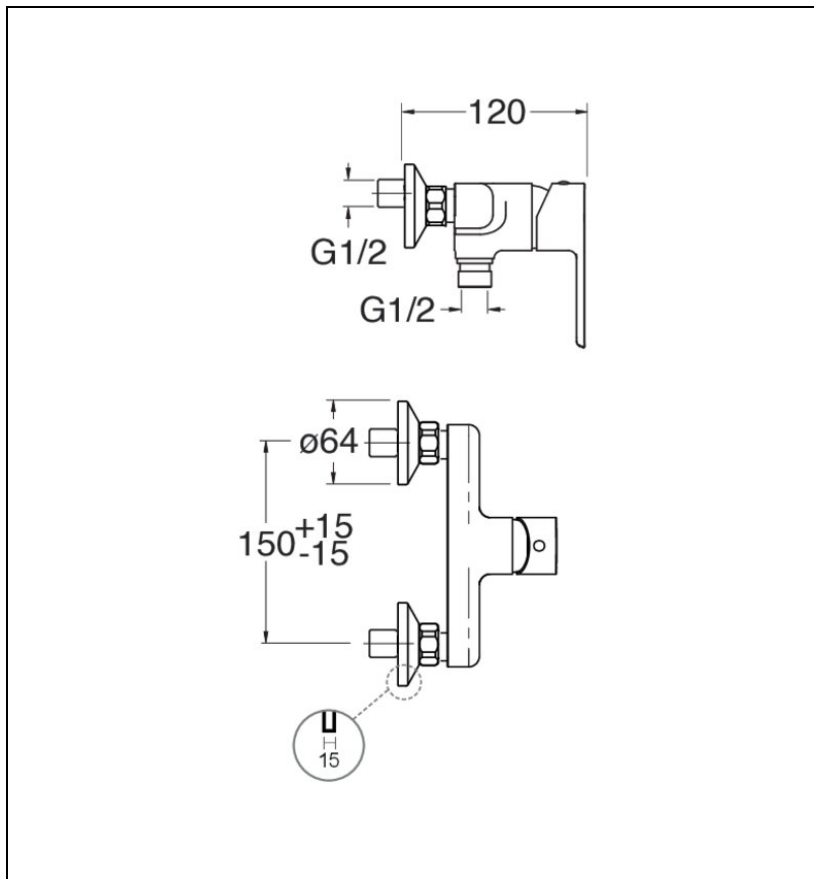

PE40113 : MITIGEUR DOUCHE PRIME C 2 BLACK MAT PRIME

CRISTINA
RUBINETTERIE
ondyna

13 > noir mat

Caractéristiques

- inverseur automatique
- Saillie 115 mm
- Largeur 125 mm
- Garantie 8 ans