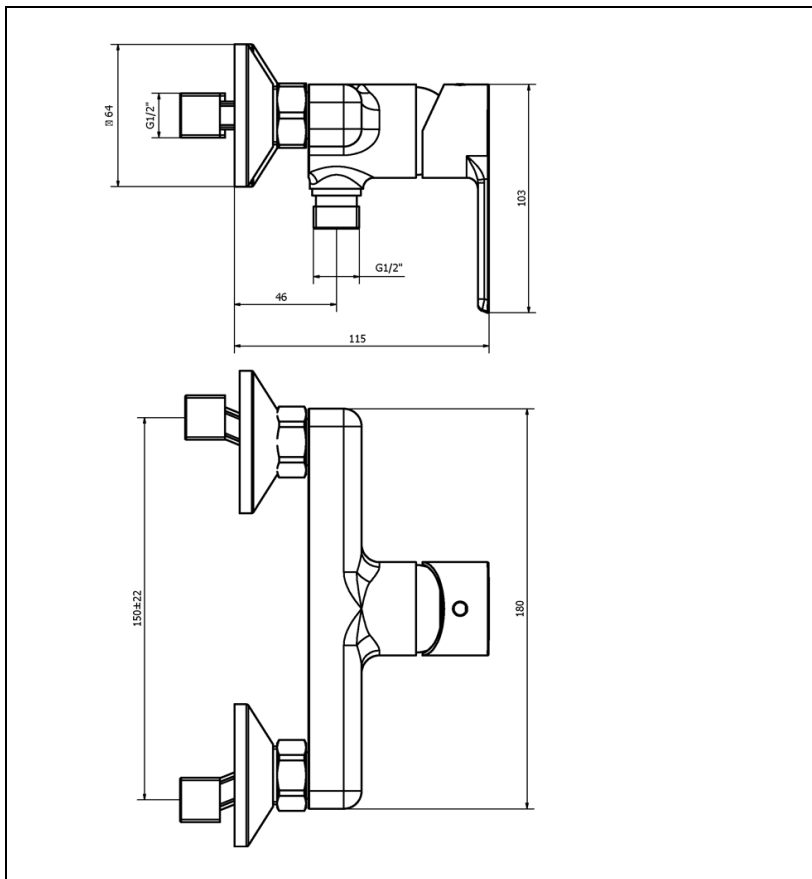

PE40151 : Douche mitigeur PRIME

CRISTINA
RUBINETTERIE

ondyna

51 > chromé

Caractéristiques

- Mitigeur de douche
- Cartouche C2
- Saillie 115 mm
- Garantie 8 ans