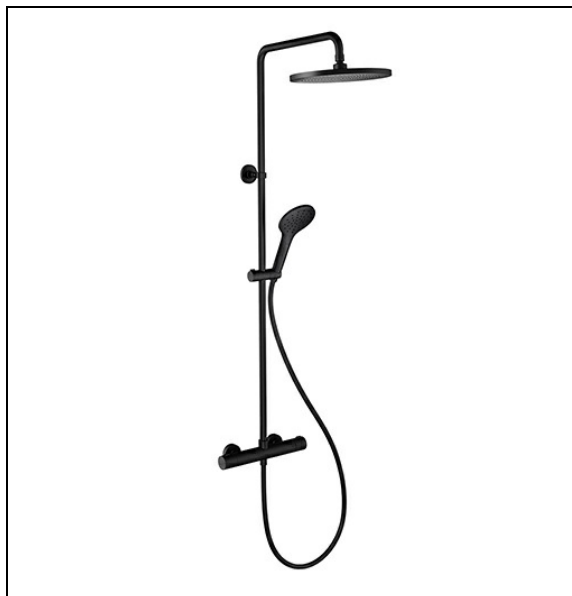

PE45813 : COLONNE DE DOUCHE
THERMOSTATIQUE PRIME BLACKMAT PRIME

13 > noir mat

Caractéristiques

- douche de tête \varnothing 25 cm, douchette monojet
- tube recoupable, flexible lisse «Long Life» 150 cm
- Hauteur 1 168 mm
- Garantie 8 ans