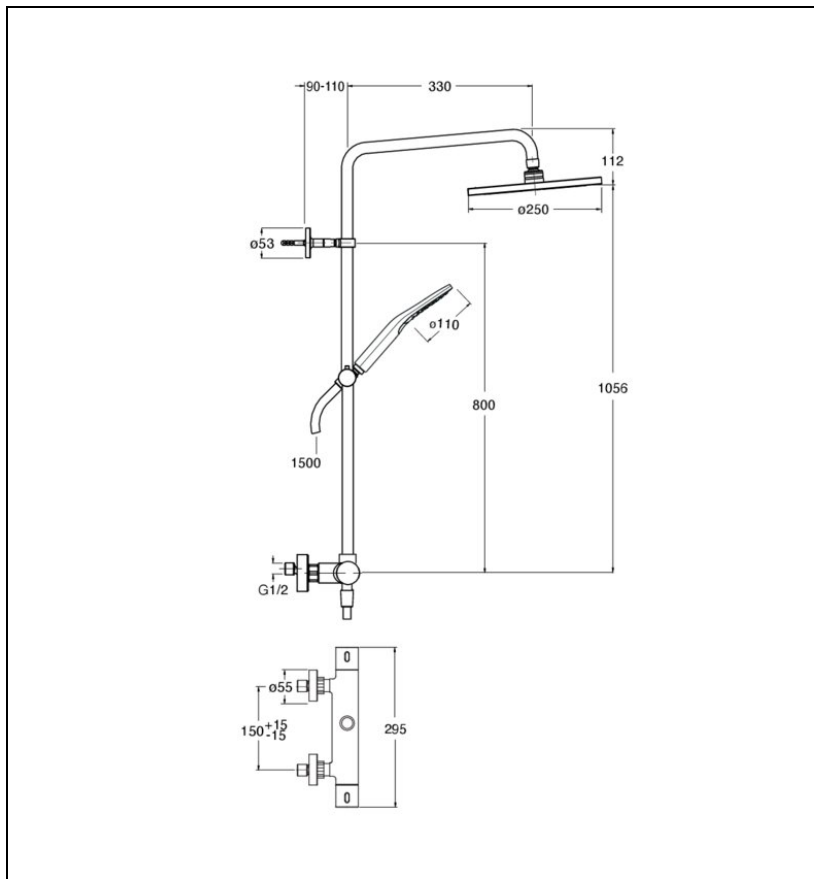

PE45813 : COLONNE DE DOUCHE
THERMOSTATIQUE PRIME BLACKMAT PRIME

13 > noir mat

Caractéristiques

- douche de tête \varnothing 25 cm, douchette monojet
- tube recoupable, flexible lisse «Long Life» 150 cm
- Hauteur 1 168 mm
- Garantie 8 ans