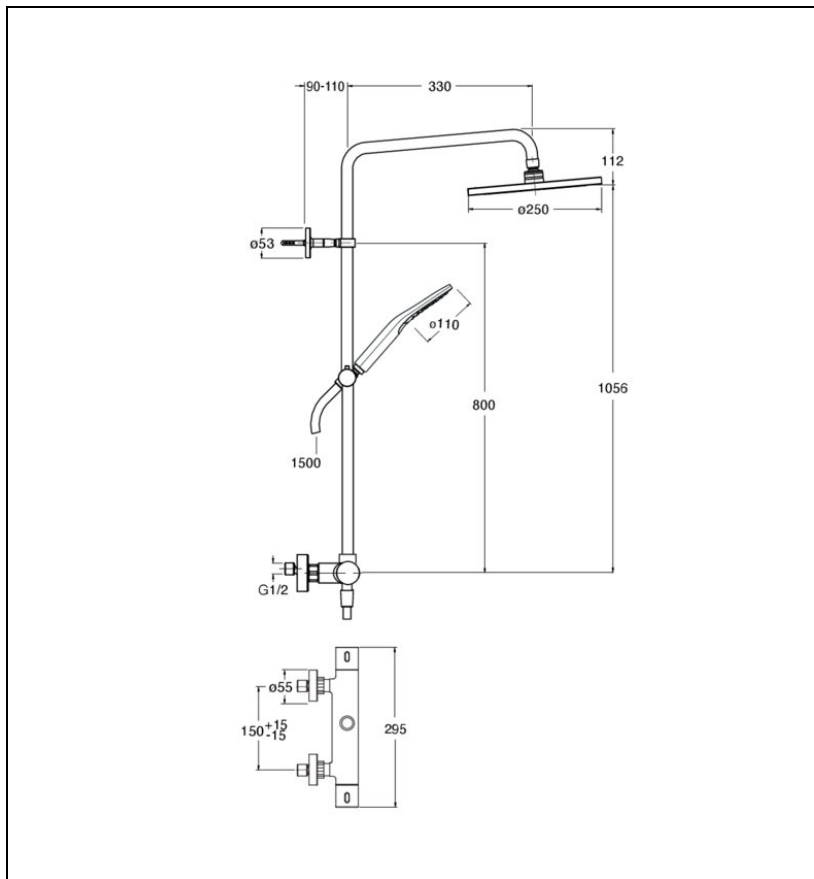

PE45813 : COLONNE DE DOUCHE
THERMOSTATIQUE PRIME BLACK PRIME

13 > noir mat

Caractéristiques

- pomme de tête \varnothing 250 mm
- Douchette monojet \varnothing 110 mm, flexible lisse 150 cm
- Tube recoupable
- Hauteur 1 168 mm
- Largeur 415 mm
- Nombre de sorties 2
- Garantie 8 ans