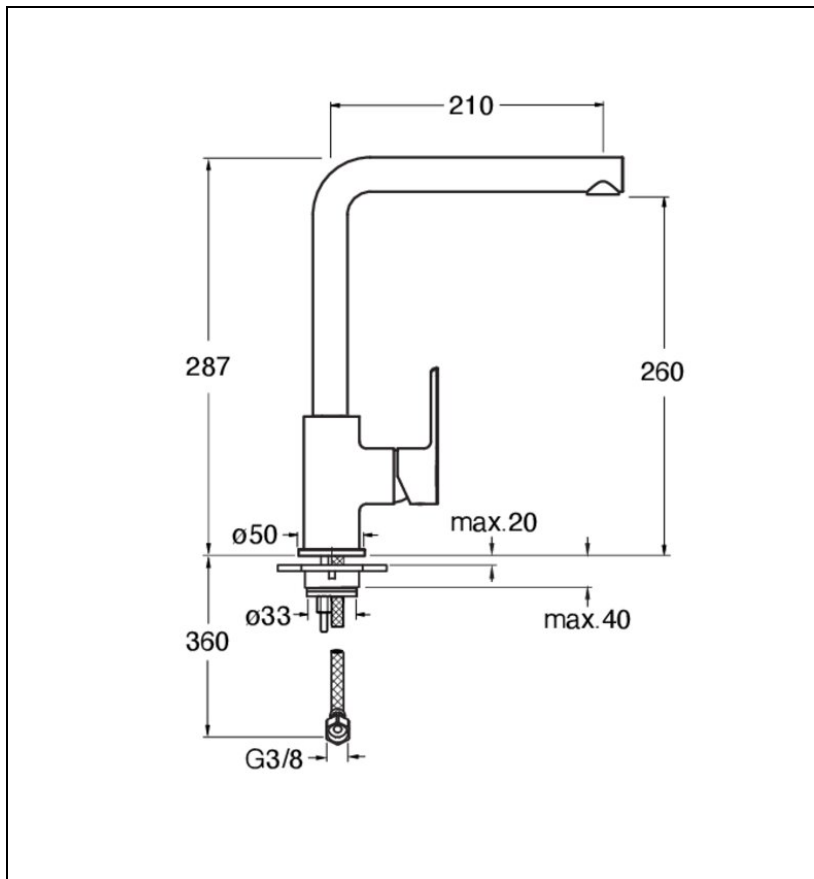

PE51113 : ROBINETTERIE MITIGEUR EVIER
PRIME C3 BEC ORIENTABLE BLACK MAT PRIME

CRISTINA
RUBINETTERIE
ondyna

Caractéristiques

- bec orientable, poignée latérale
- Hauteur 287 mm
- Saillie 210 mm
- Hauteur sous bec 260 mm
- Garantie 8 ans