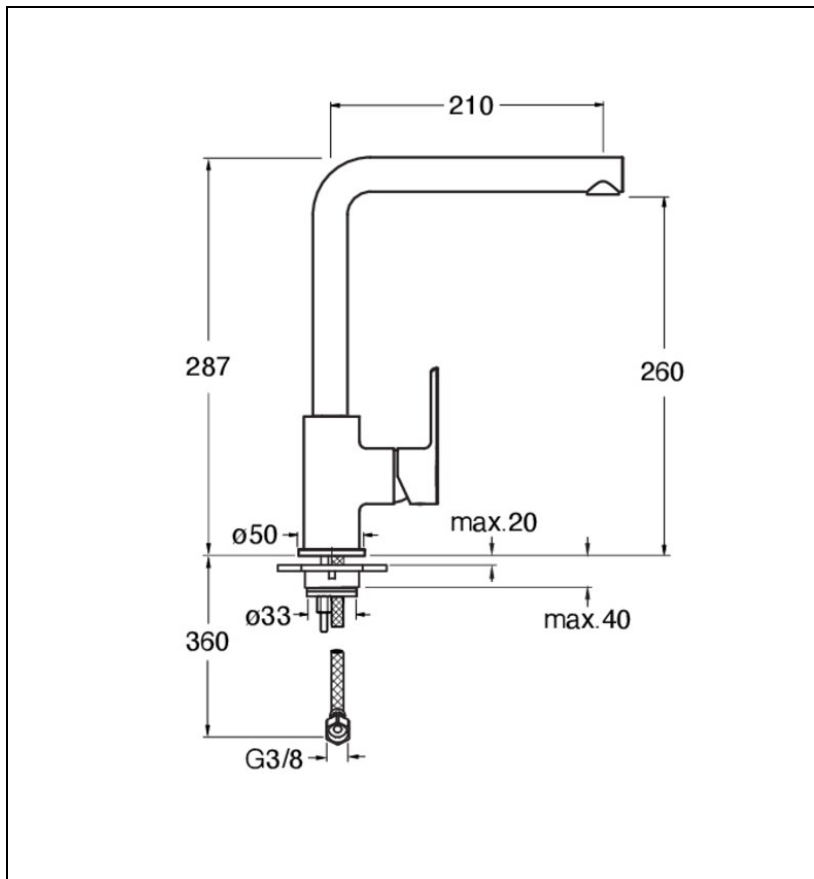

PE51113 : MITIGEUR EVIER PRIME C3 BEC
ORIENTABLE BLACK MAT ONDYNA CUISINE

CRISTINA
RUBINETTERIE
ondyna

Caractéristiques

- bec orientable, poignée latérale
- Hauteur 287 mm
- Saillie 210 mm
- Hauteur sous bec 260 mm
- Largeur 193 mm
- Garantie 8 ans