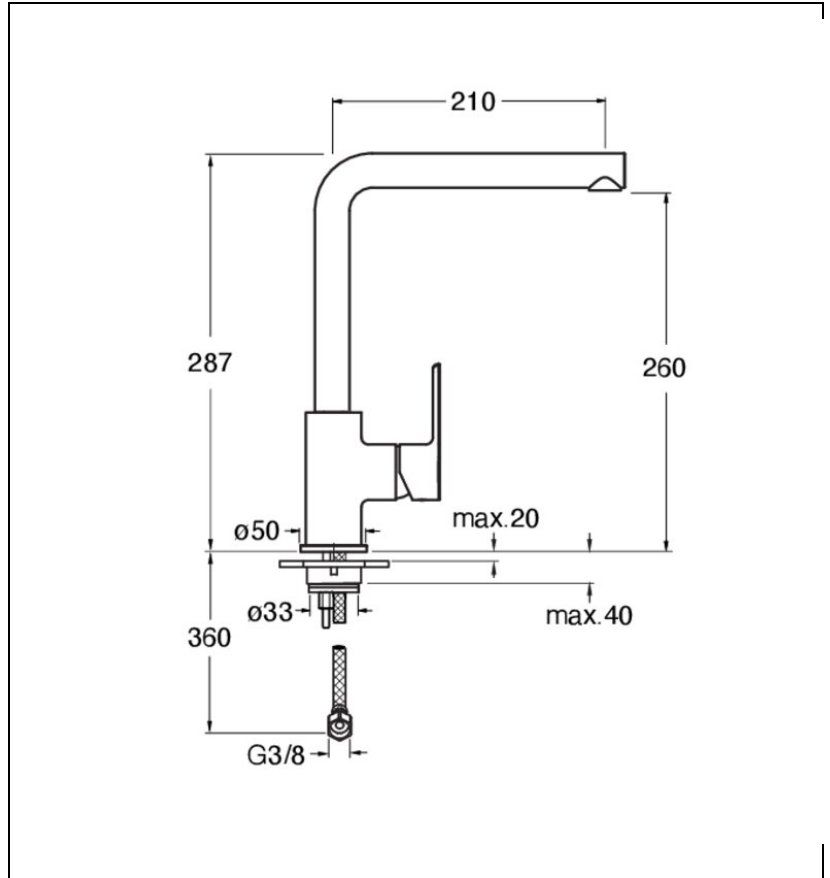

PE51113 : ROBINETTERIE MITIGEUR EVIER
PRIME C3 BEC ORIENTABLE BLACK MAT PRIME

CRISTINA
RUBINETTERIE
ondyna

Caractéristiques

- bec orientable, poignée latérale
- Hauteur 287 mm
- Saillie 210 mm
- Hauteur sous bec 260 mm
- Garantie 8 ans