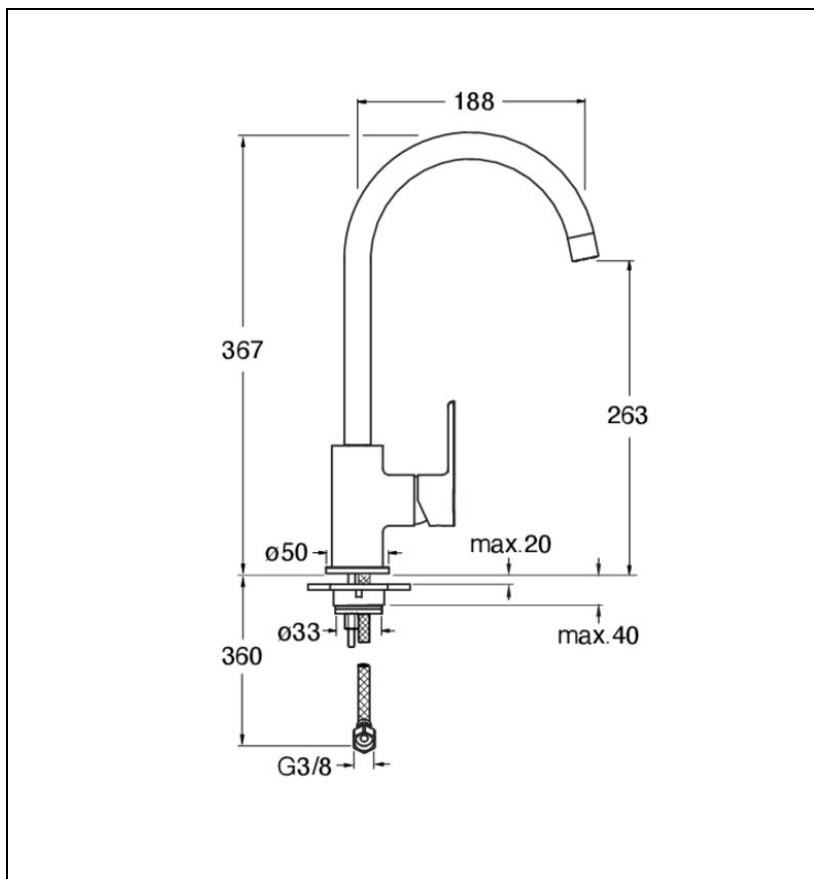

PE52213 : MITIGEUR EVIER PRIME BEC HAUT C 3
BLACK ONDYNA CUISINE

CRISTINA
RUBINETTERIE
ondyna

13 > noir mat

Caractéristiques

- bec orientable, poignée latérale
- Hauteur 367 mm
- Saillie 188 mm
- Hauteur sous bec 263 mm
- Largeur 285 mm
- Garantie 8 ans