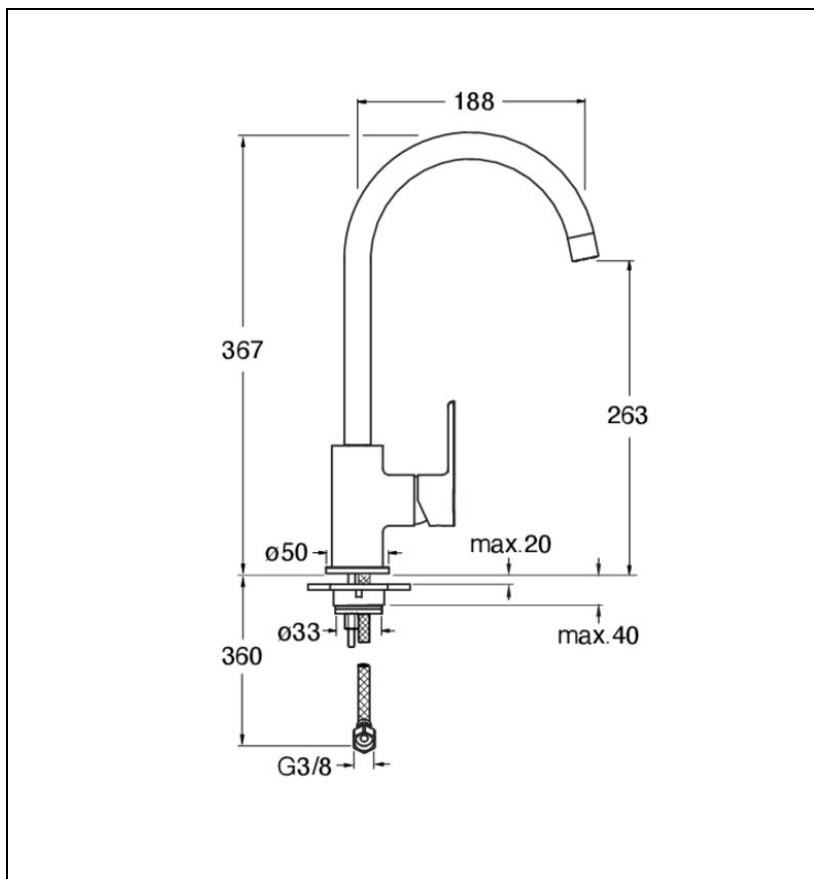

PE52213 : MITIGEUR EVIER PRIME BEC HAUT C 3  
BLACK ONDYNA CUISINE

CRISTINA  
RUBINETTERIE  
ondyna

13 > noir mat

## Caractéristiques

- bec orientable, poignée latérale
- Hauteur 367 mm
- Saillie 188 mm
- Hauteur sous bec 263 mm
- Largeur 285 mm
- Garantie 8 ans