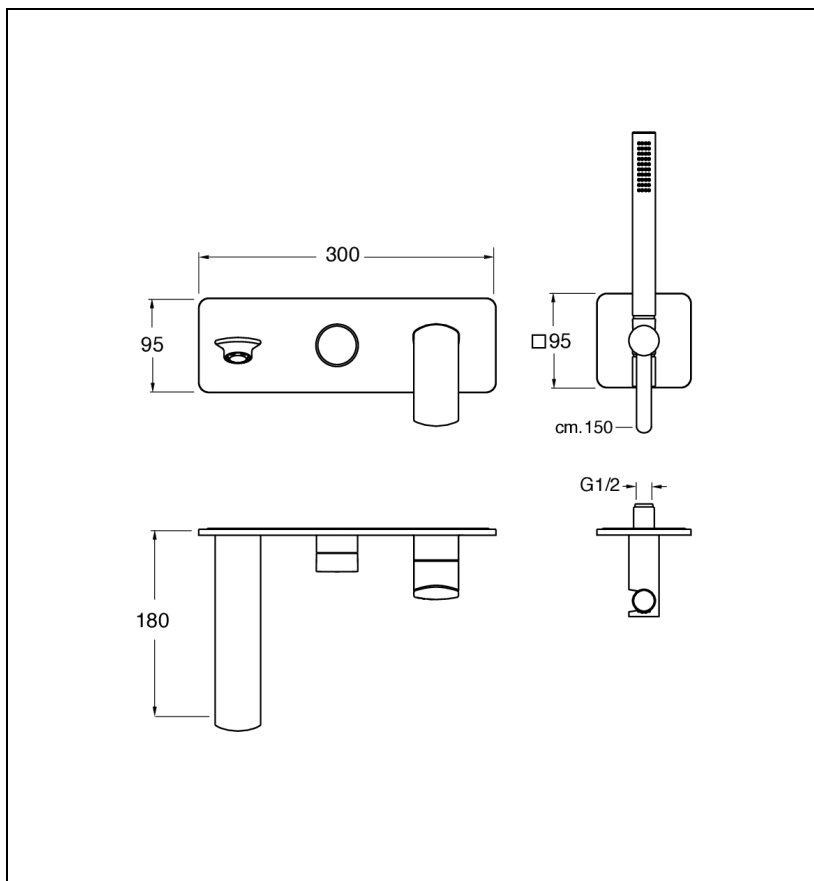

PF10213 : BAIN DOUCHE MURAL PROFILO
ENCASTRE 2 SORTIES PROFILO

13 > noir mat

Caractéristiques

- Saillie 180 mm
- Nombre de sorties 2
- A installer avec box CS10000
- Garantie 8 ans

ondyna.fr

7 ZAC de la Donnière - 69970 Marennes - France - Téléphone : +33 (0)4 72 78 85 10 - fax : +33 (0)0 72 78 85 11 - commandes@ondyna.fr