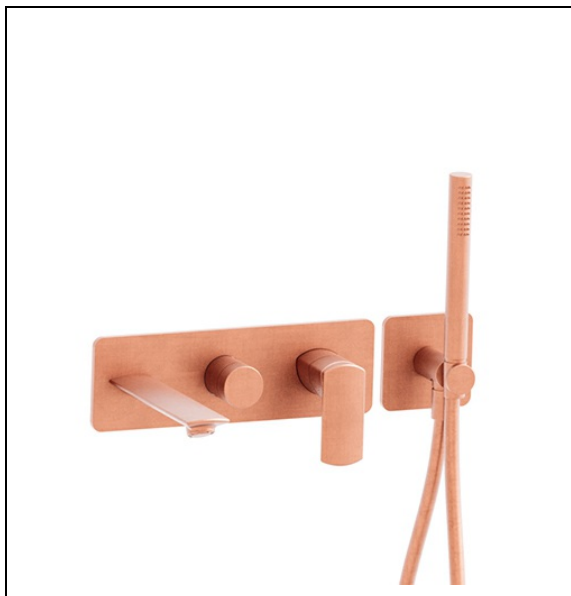

PF10234P : Bain douche mural encastré 2 sorties PROFILO

CRISTINA
RUBINETTERIE
ondyna

34P > or rose brossé PVD

Caractéristiques

- Plaque laiton 95 x 300 mm, douchette monojet anticalcaire
- Flexible lisse "Long Life" 150 cm
- Saillie 180 mm
- Nombre de sorties 2
- A installer avec box CS10000
- Garantie 8 ans