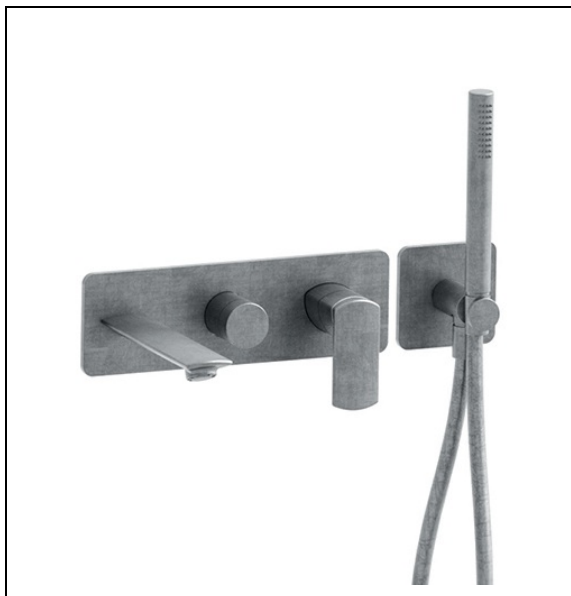

PF10277 : Bain douche mural encastré 2 sorties  
PROFILO

CRISTINA  
RUBINETTERIE  
ondyna

77 > métal brossé

## Caractéristiques

- Plaque laiton 95 x 300 mm, douchette monojet anticalcaire
- flexible lisse long life 150 cm
- Saillie 180 mm
- Nombre de sorties 2
- A installer avec box CS10000
- Garantie 8 ans