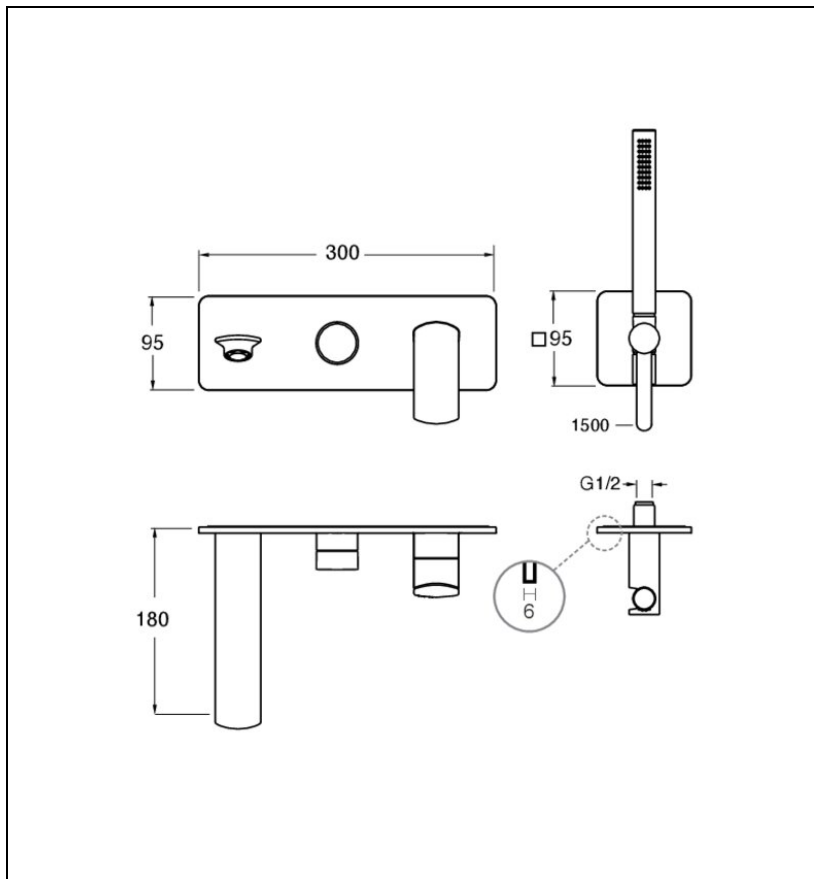

## PF10277 : Bain douche mural encastré 2 sorties PROFILO

CRISTINA  
RUBINETTERIE  
ondyna

77 > métal brossé

## Caractéristiques

- Plaque laiton 95 x 300 mm, douchette monojet anticalcaire
- Flexible lisse "Long Life" 150 cm
- Saillie 180 mm
- Nombre de sorties 2
- A installer avec box CS10000
- Garantie 8 ans