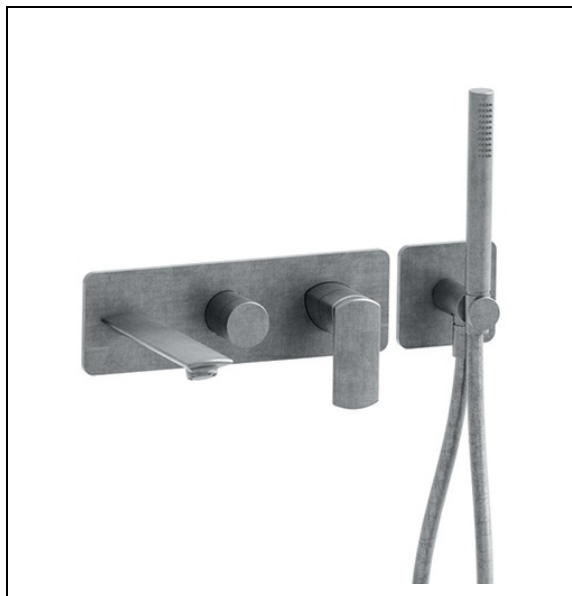

## PF10277 : Bain douche mural encastré 2 sorties PROFILO

CRISTINA  
RUBINETTERIE  
ondyna

77 > métal brossé

## Caractéristiques

- Plaque laiton 95 x 300 mm, douchette monojet anticalcaire
- Flexible lisse "Long Life" 150 cm
- Saillie 180 mm
- Nombre de sorties 2
- A installer avec box CS10000
- Garantie 8 ans