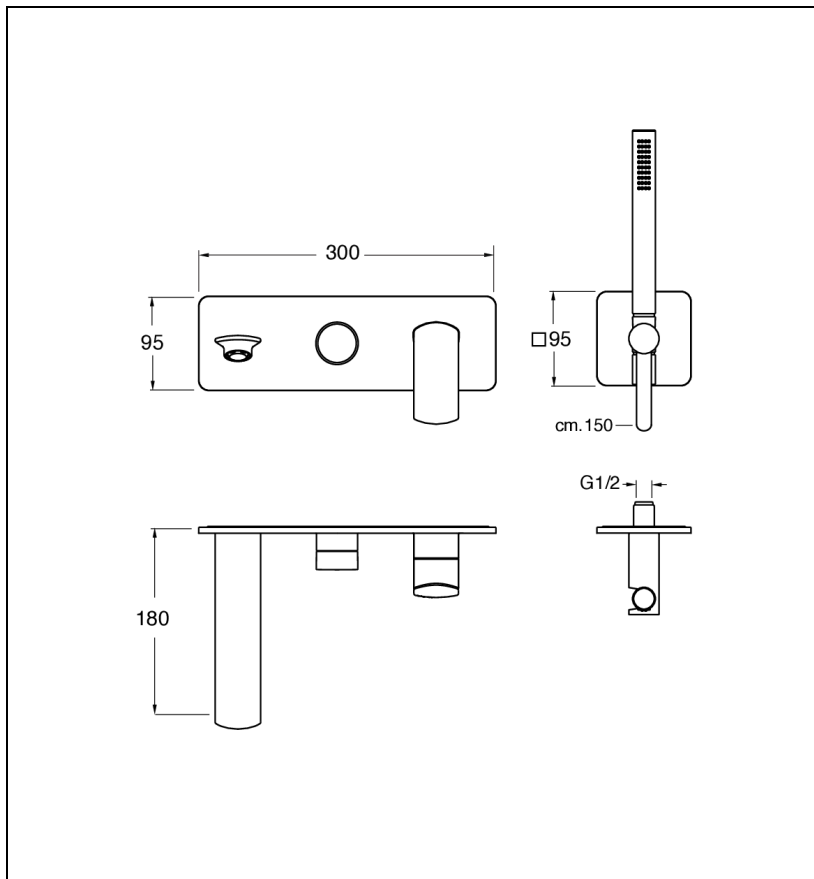

PF10313 : BAIN DOUCHE MURAL PROFILO
ENCASTRE 3 SORTIES PROFILO

13 > noir mat

Caractéristiques

- Saillie 180 mm
- A installer avec box CS10000
- Garantie 8 ans