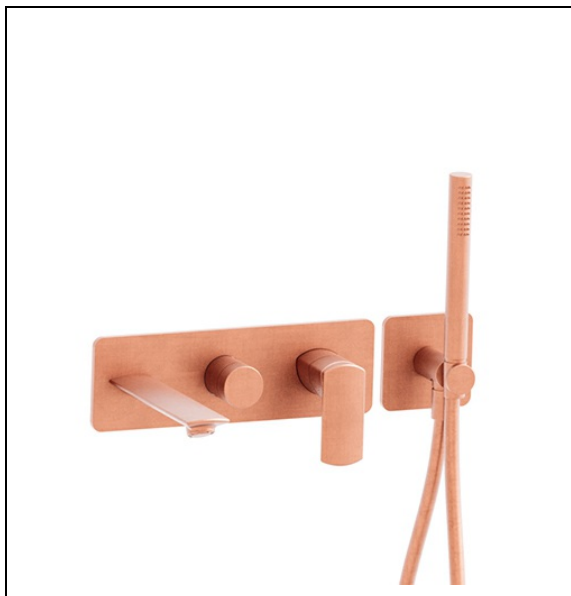

## PF10334P : Bain douche mural encastré 3 sorties PROFILO

34P > or rose brossé PVD

## Caractéristiques

- Plaque laiton 95 x 300 mm, douchette monojet anticalcaire
- Flexible lisse "Long Life" 150 cm
- Saillie 180 mm
- Nombre de sorties 3
- A installer avec box CS10000
- Garantie 8 ans