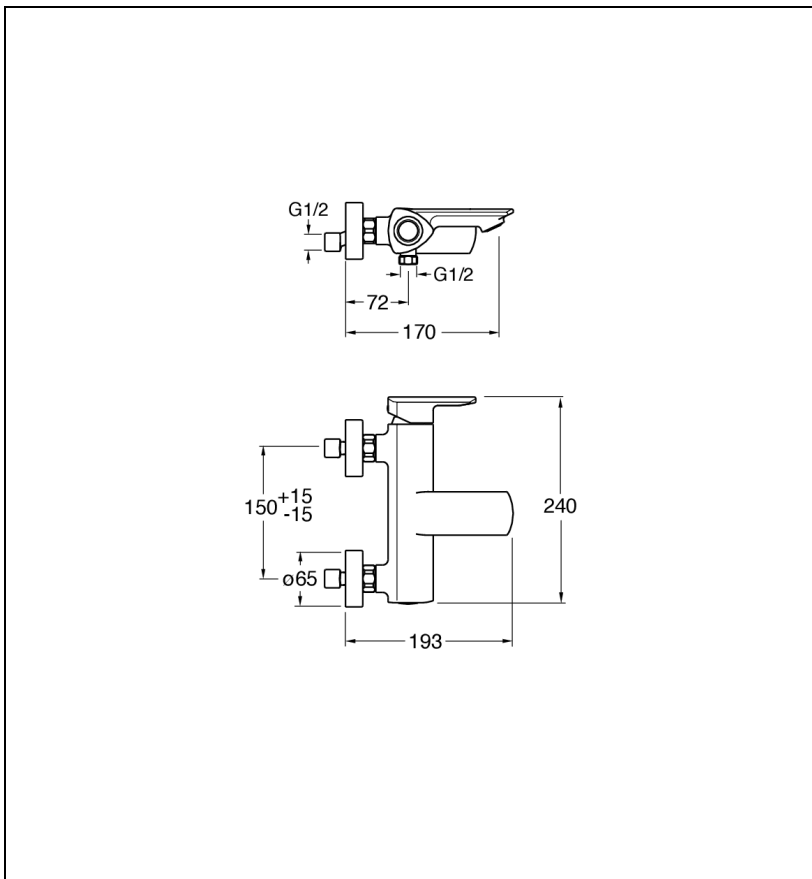

51 > chromé

Caractéristiques

- inverseur automatique
- Saillie 170 mm
- Garantie 8 ans