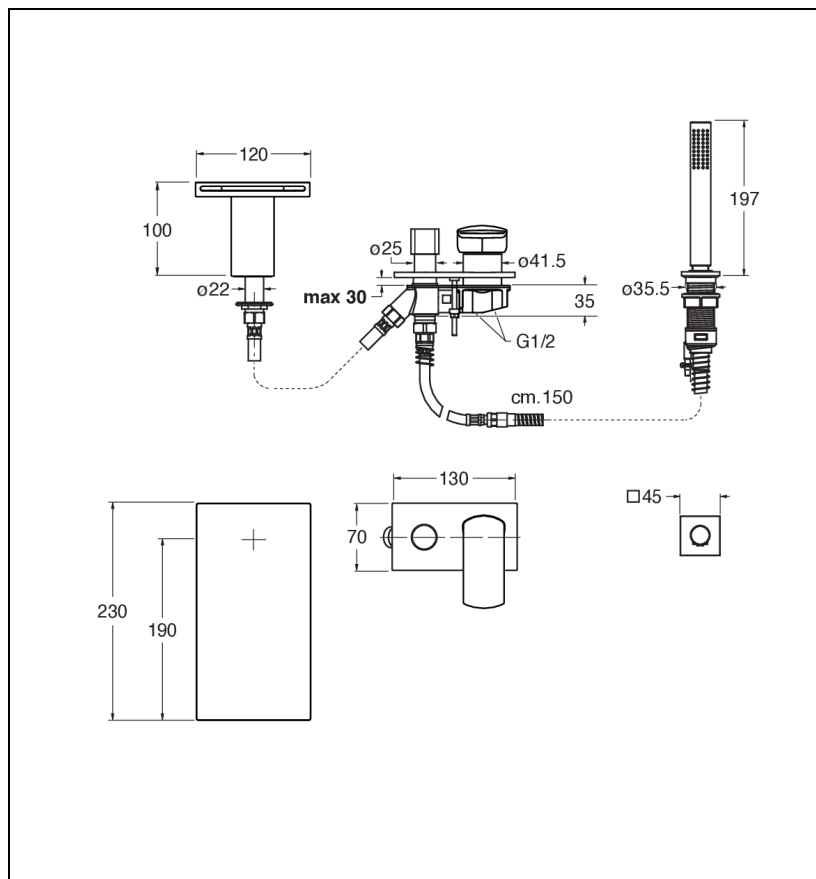

# PF18113 : BAIN DOUCHE MITIGEUR COMPLET PROFILO SUR GORGE BLACKMAT PROFILO

CRISTINA  
RUBINETTERIE  
ondyna

13 > noir mat

## Caractéristiques

- Livré complet avec mécanisme, inverseur automatique
- Epaisseur d'encastrement maxi d'installation 30 mm
- Douchette monojet, système Follow me® anti-gouttes
- Saillie 190 mm
- Garantie 8 ans