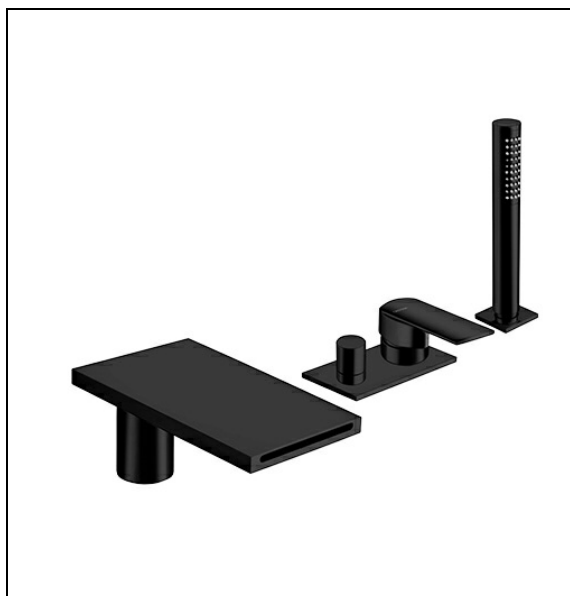

# PF18113 : BAIN DOUCHE MITIGEUR COMPLET PROFILO SUR GORGE BLACKMAT PROFILO

CRISTINA  
RUBINETTERIE  
ondyna

13 > noir mat

## Caractéristiques

- Livré complet avec mécanisme, inverseur automatique
- Epaisseur d'encastrement maxi d'installation 30 mm
- Douchette monojet, système Follow me® anti-gouttes
- Saillie 190 mm
- Garantie 8 ans