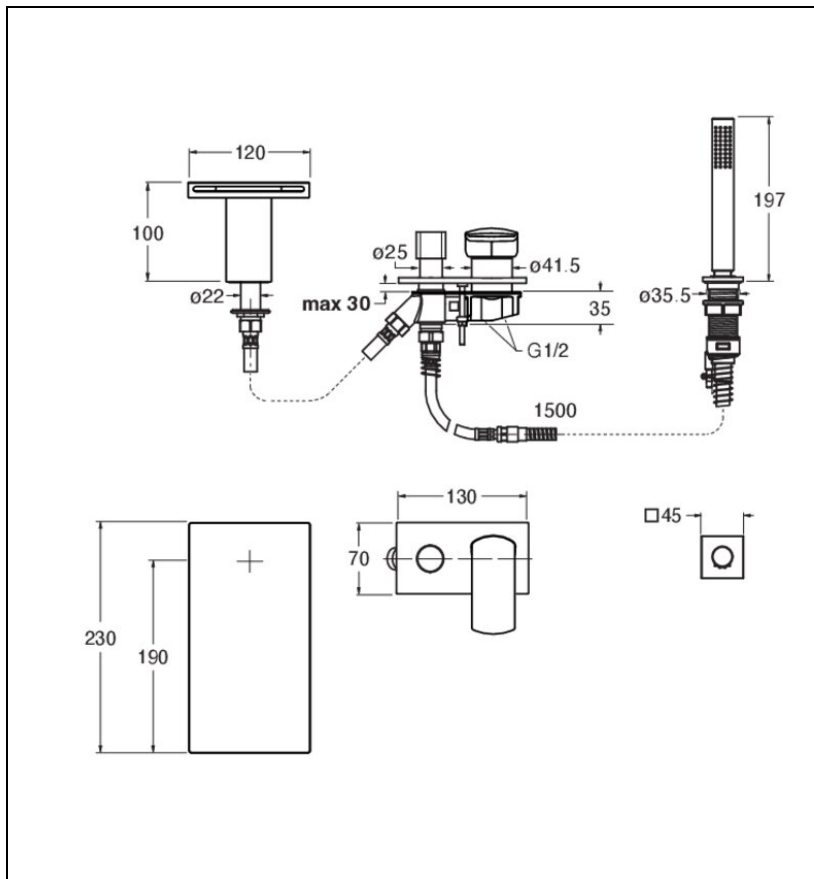

PF18177 : Bain douche mitigeur complet sur gorge PROFILO

Caractéristiques

- Complet, avec mécanisme, épaisseur maxi d'installation 30 mm
- Avec bec de remplissage 132 mm, douchette monojet avec flexible lisse
- Longueur utile 120 cm, système Follow me® anti-gouttes
- Saillie 132 mm
- Garantie 8 ans