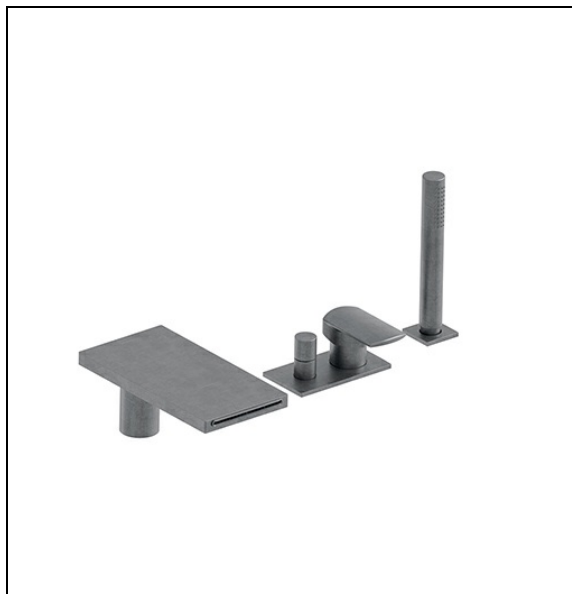

PF18177 : Bain douche mitigeur complet sur gorge PROFILO

Caractéristiques

- Complet, avec mécanisme, épaisseur maxi d'installation 30 mm
- Avec bec de remplissage 132 mm, douchette monojet avec flexible lisse
- Longueur utile 120 cm, système Follow me® anti-gouttes
- Saillie 132 mm
- Garantie 8 ans