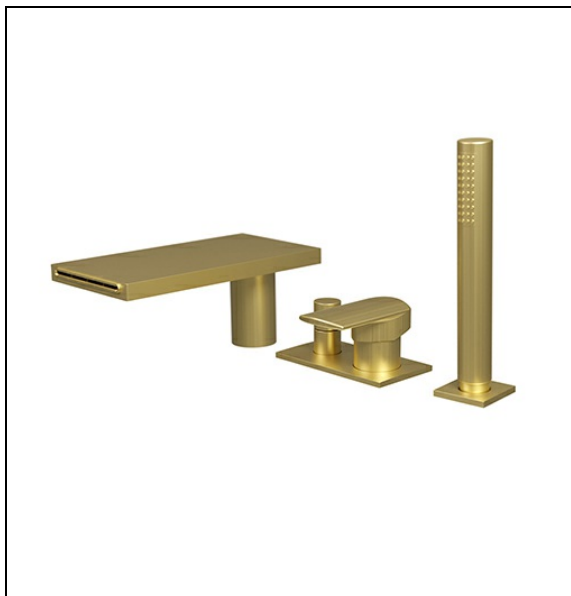

PF18196P : BAIN DOUCHE MITIGEUR COMPLET PROFILO SUR GORGE OR BROSSE PROFILO

96P > or brossé PVD

Caractéristiques

- Livré complet avec mécanisme, inverseur automatique
- épaisseur max installation 30 mm avec douchette monojet anticalcaire
- système FOLLOW ME® anti-gouttes, flexible lisse 120 cm utile
- Saillie 190 mm
- Garantie 8 ans