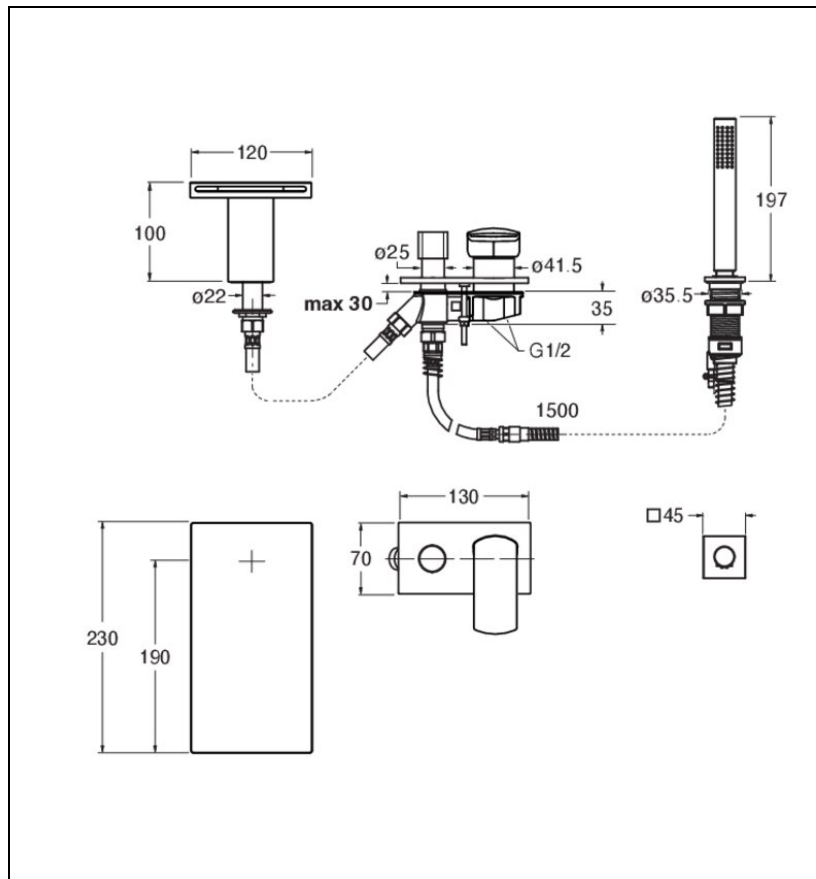

# PF18196P : BAIN DOUCHE MITIGEUR COMPLET PROFILO SUR GORGE OR BROSSE PROFILO

CRISTINA  
RUBINETTERIE  
ondyna

96P > or brossé PVD

## Caractéristiques

- Livré complet avec mécanisme, inverseur automatique
- Epaisseur max installation 30 mm avec douchette monojet anticalcaire
- Système Follow me® anti-gouttes, flexible lisse 120 cm utile
- Saillie 190 mm
- Largeur 600 mm
- Garantie 8 ans