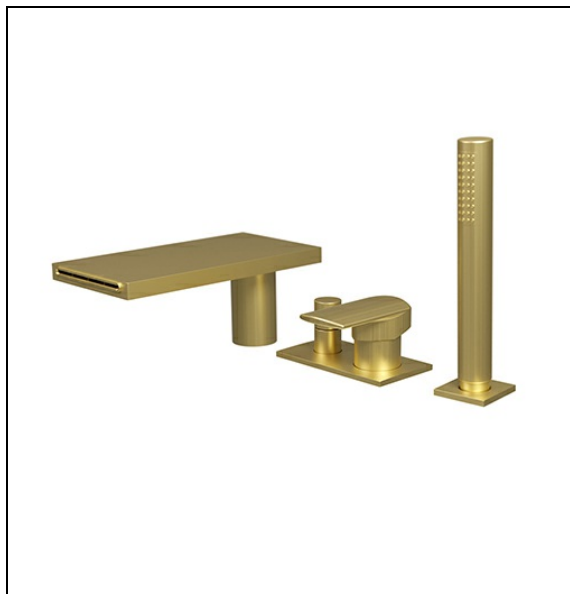

# PF18196P : BAIN DOUCHE MITIGEUR COMPLET PROFILO SUR GORGE OR BROSSE PROFILO

CRISTINA  
RUBINETTERIE  
ondyna

96P > or brossé PVD

## Caractéristiques

- Livré complet avec mécanisme, inverseur automatique
- Epaisseur max installation 30 mm avec douchette monojet anticalcaire
- Système Follow me® anti-gouttes, flexible lisse 120 cm utile
- Saillie 190 mm
- Largeur 600 mm
- Garantie 8 ans