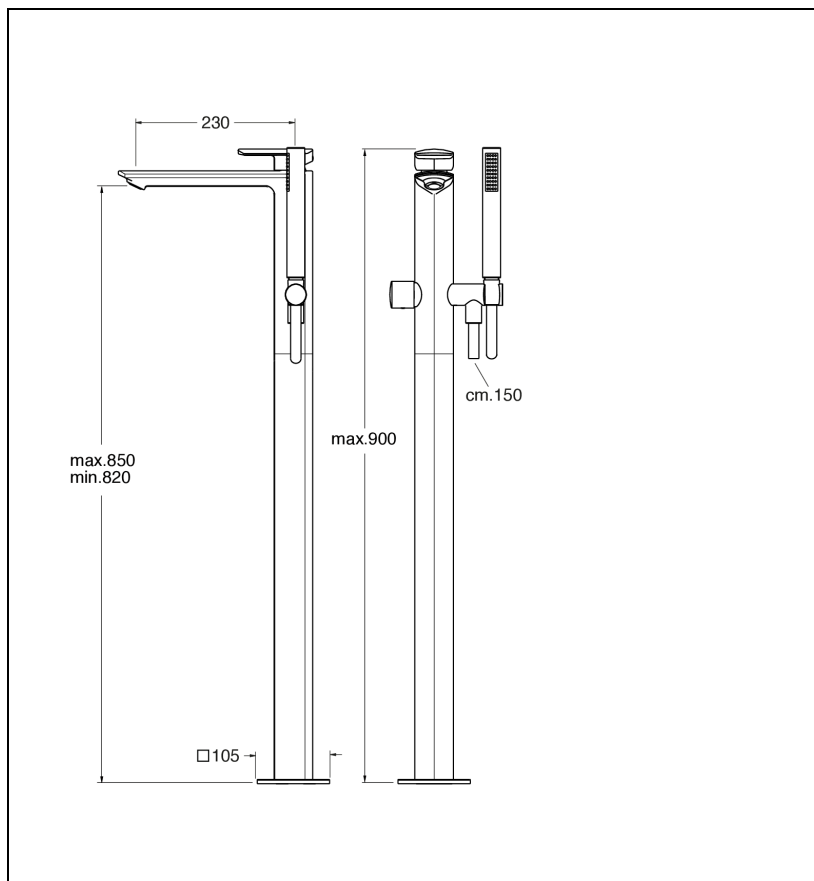

13 > noir mat

Caractéristiques

- LIVRE SANS MECANISME
- Livré avec flexible et douchette
- Cartouche Life Time; Aérateur anticalcaire
- Saillie 230 mm
- A installer avec box PD29000
- Garantie 8 ans