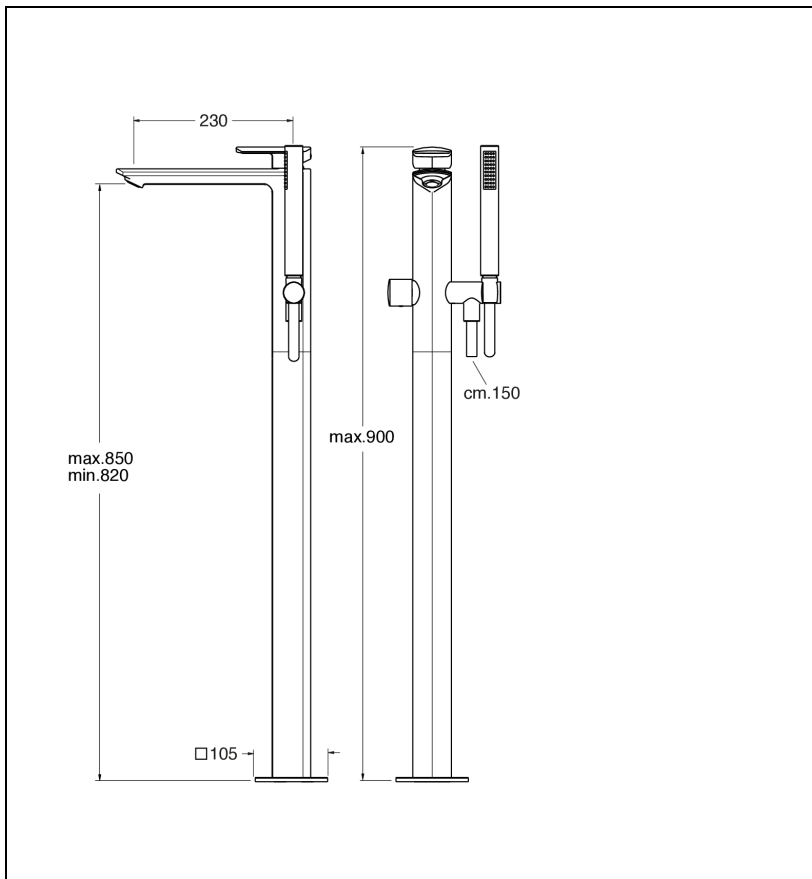

51 > chromé

Caractéristiques

- LIVRE SANS MECANISME
- Livré avec flexible et douchette
- Cartouche Life Time; Aérateur anticalcaire
- Saillie 230 mm
- A installer avec box PD29000
- Garantie 8 ans