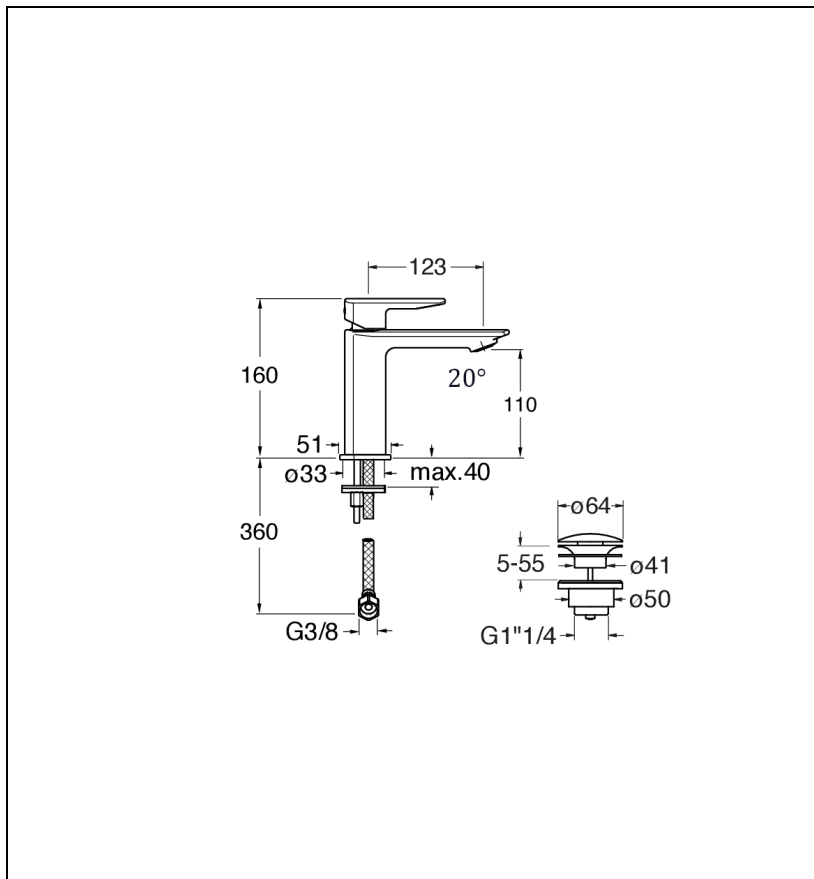

PF22051 : ROBINET LAVABO PROFILO REGULAR
AVEC VIDAGE UP&D LAITON PROFILO

CRISTINA
RUBINETTERIE
ondyna

51 > chromé

Caractéristiques

- Forme triangulaire
- flexibles inox anti-torsion pour installation facilitée
- Hauteur 160 mm
- Saillie 123 mm
- Hauteur sous bec 110 mm
- Largeur 398 mm
- Vidage bonde Up&Down® laiton
- Garantie 8 ans