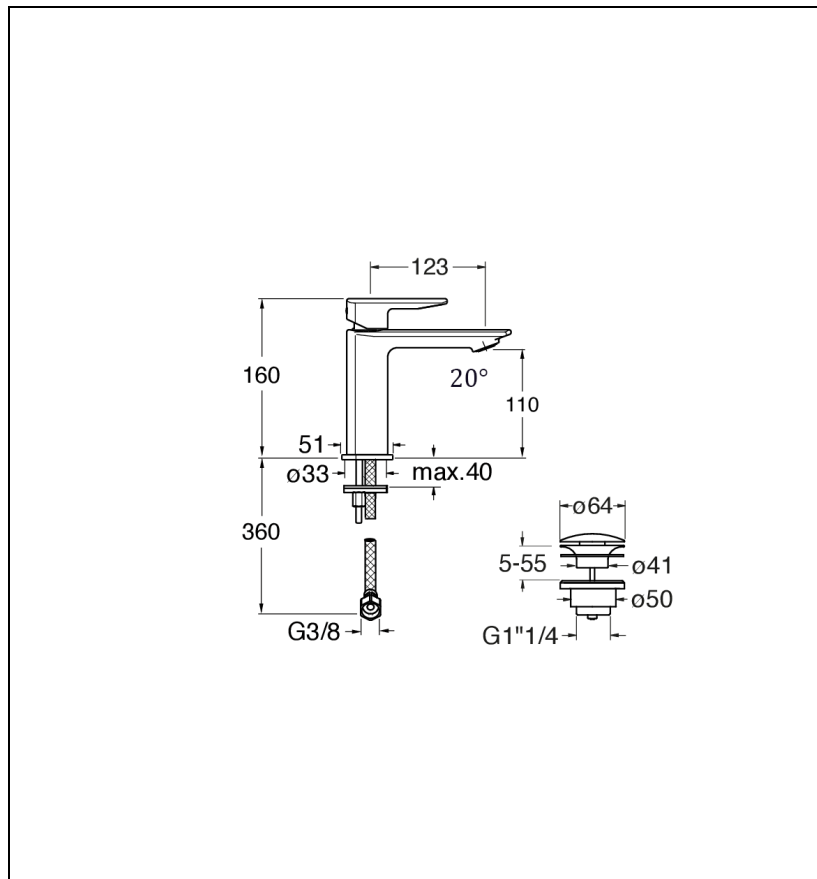

PF22051 : LAVABO PROFILO REGULAR AVEC
VIDAGE UP&D LAITON PROFILO

CRISTINA
RUBINETTERIE
ondyna

51 > chromé

Caractéristiques

- Forme triangulaire
- Livré avec bonde up & down
- Hauteur 160 mm
- Saillie 123 mm
- Hauteur sous bec 110 mm
- Garantie 8 ans