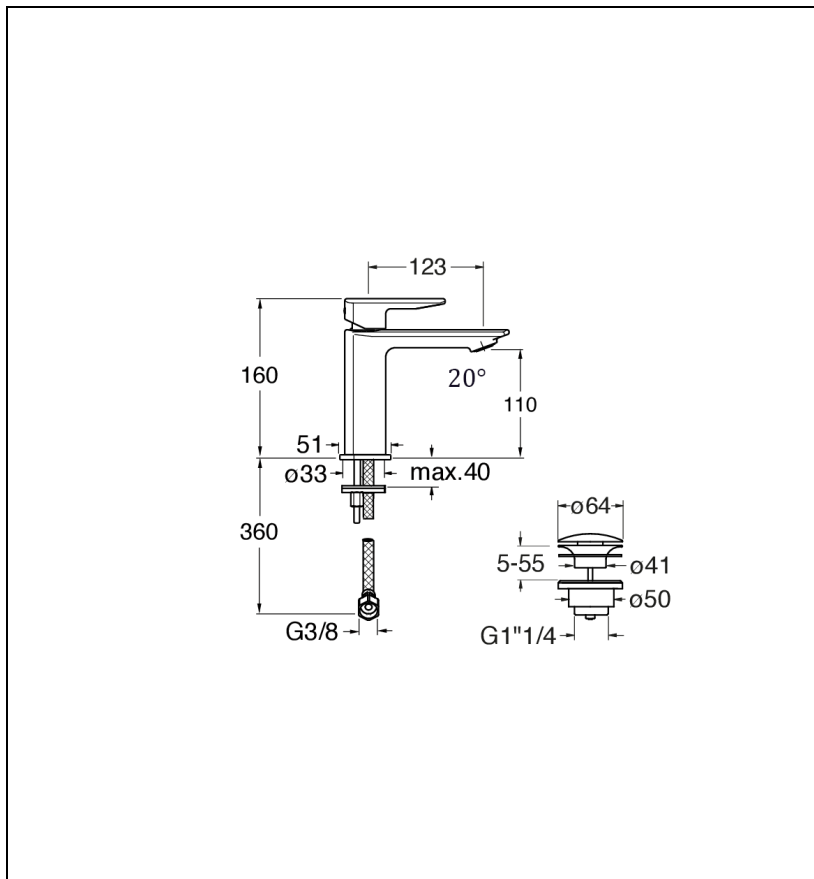

PF22051 : LAVABO PROFILO REGULAR AVEC
VIDAGE UP&D LAITON PROFILO

CRISTINA
RUBINETTERIE
ondyna

51 > chromé

Caractéristiques

- Forme triangulaire
- Livré avec bonde Up&Down®
- Hauteur 160 mm
- Saillie 123 mm
- Hauteur sous bec 110 mm
- Garantie 8 ans