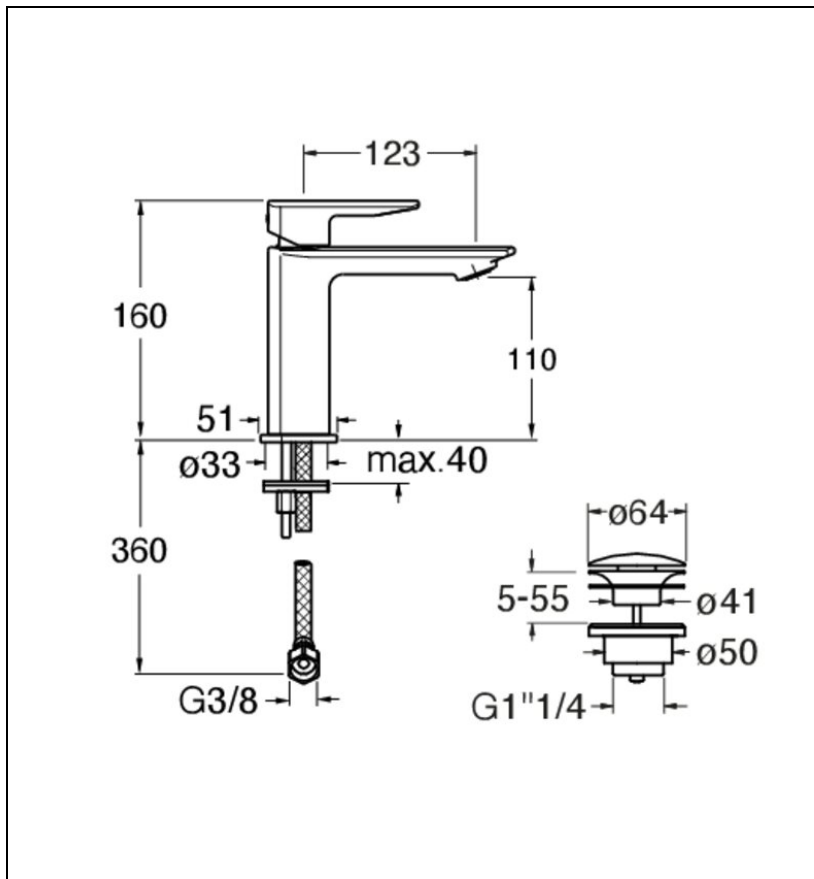

PF22075 : Lavabo avec vidage Up&Down®
PROFILO

CRISTINA
RUBINETTERIE
ondyna

75 > chromé noir brossé

Caractéristiques

- Forme triangulaire
- Livré avec bonde Up&Down®
- Hauteur 160 mm
- Saillie 123 mm
- Hauteur sous bec 110 mm
- Garantie 8 ans