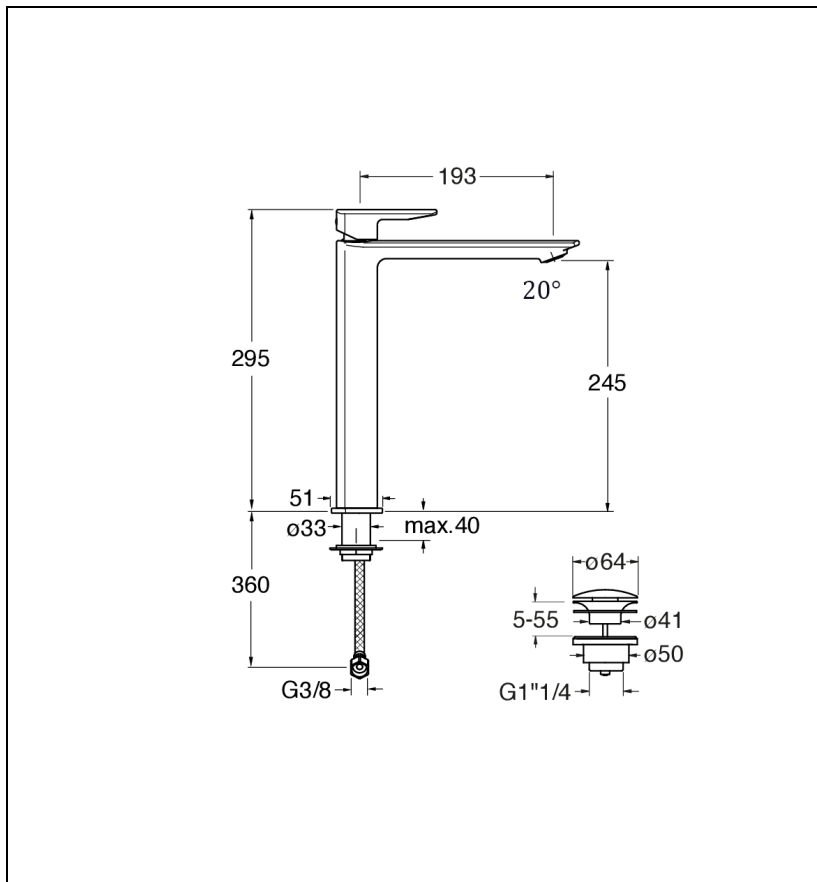

PF22251 : LAVABO PROFILO HAUT AVEC VIDAGE  
UP&D LAITON PROFILO

CRISTINA  
RUBINETTERIE  
ondyna

51 > chromé

## Caractéristiques

- Forme triangulaire
- Livré avec bonde Up&Down®
- Hauteur 295 mm
- Saillie 193 mm
- Hauteur sous bec 245 mm
- Garantie 8 ans

ondyna.fr

7 ZAC de la Donnière - 69970 Marennes - France - Téléphone : +33 (0)4 72 78 85 10 - fax : +33 (0)0 72 78 85 11 - commandes@ondyna.fr